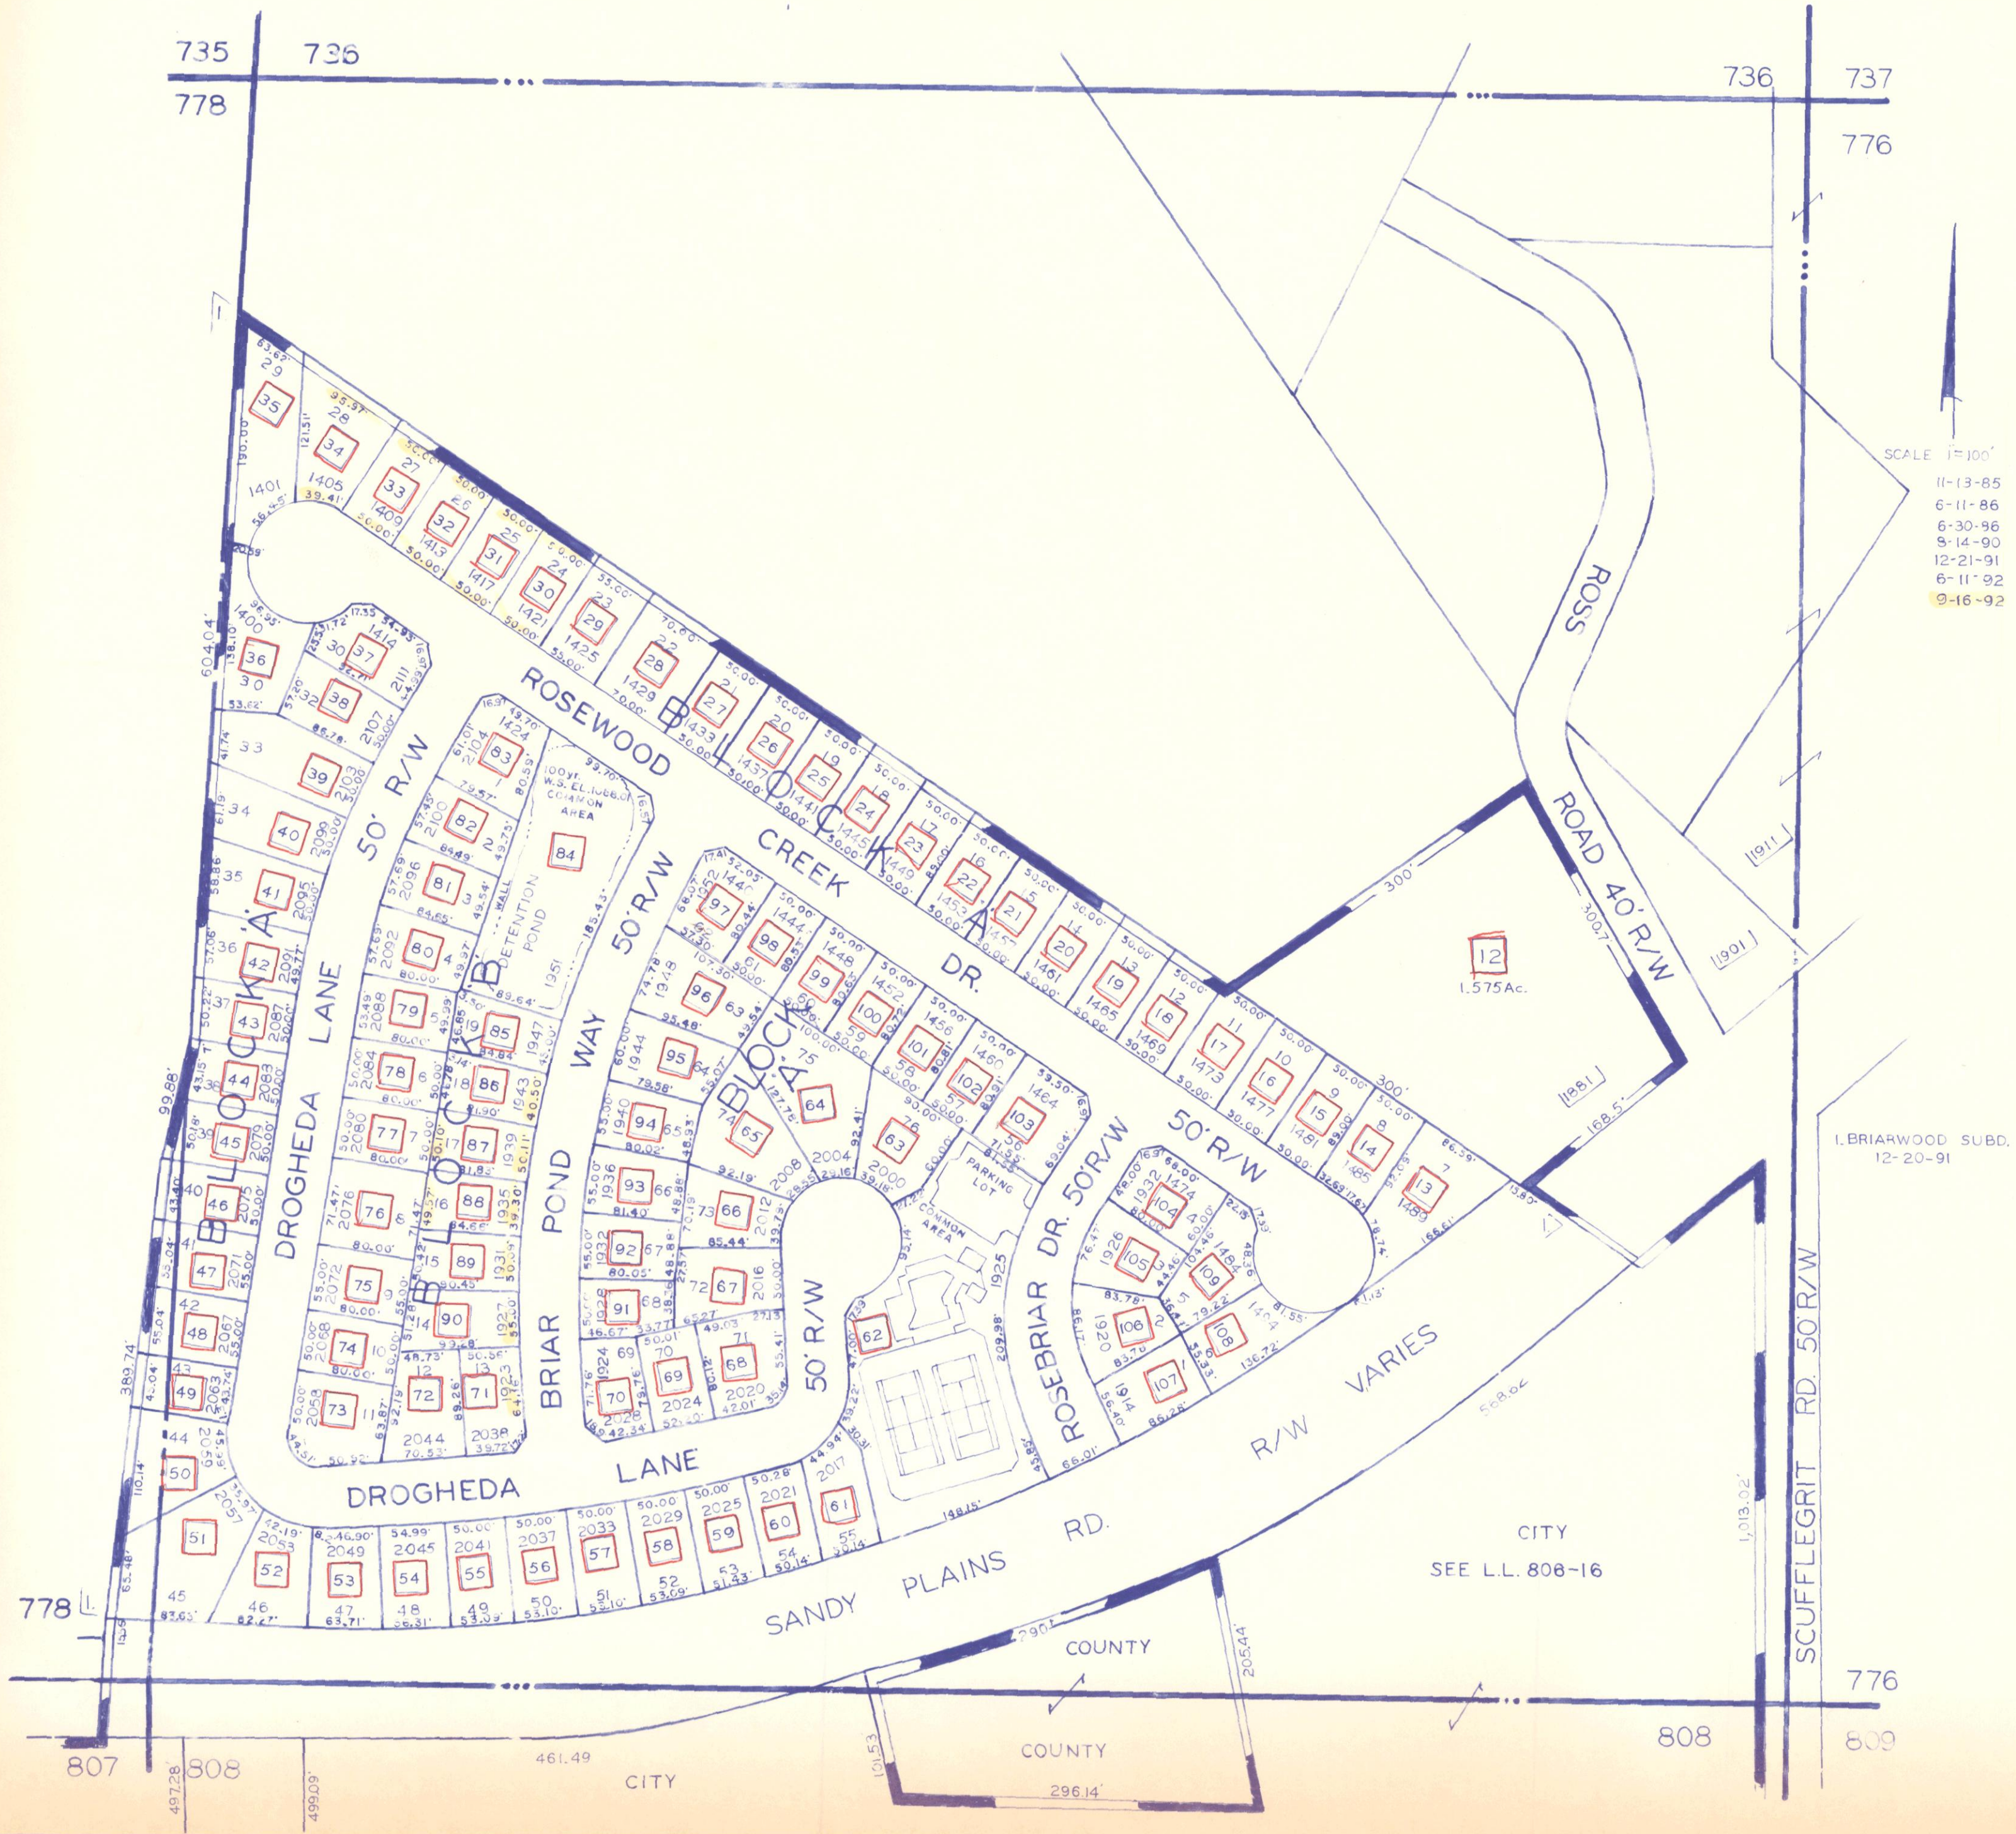

L.L. 777 - 16 TH. DIST.

SCALE 1"=100'
11-13-85
6-11-86
6-30-86
8-14-90
12-21-91
6-11-92
9-16-92