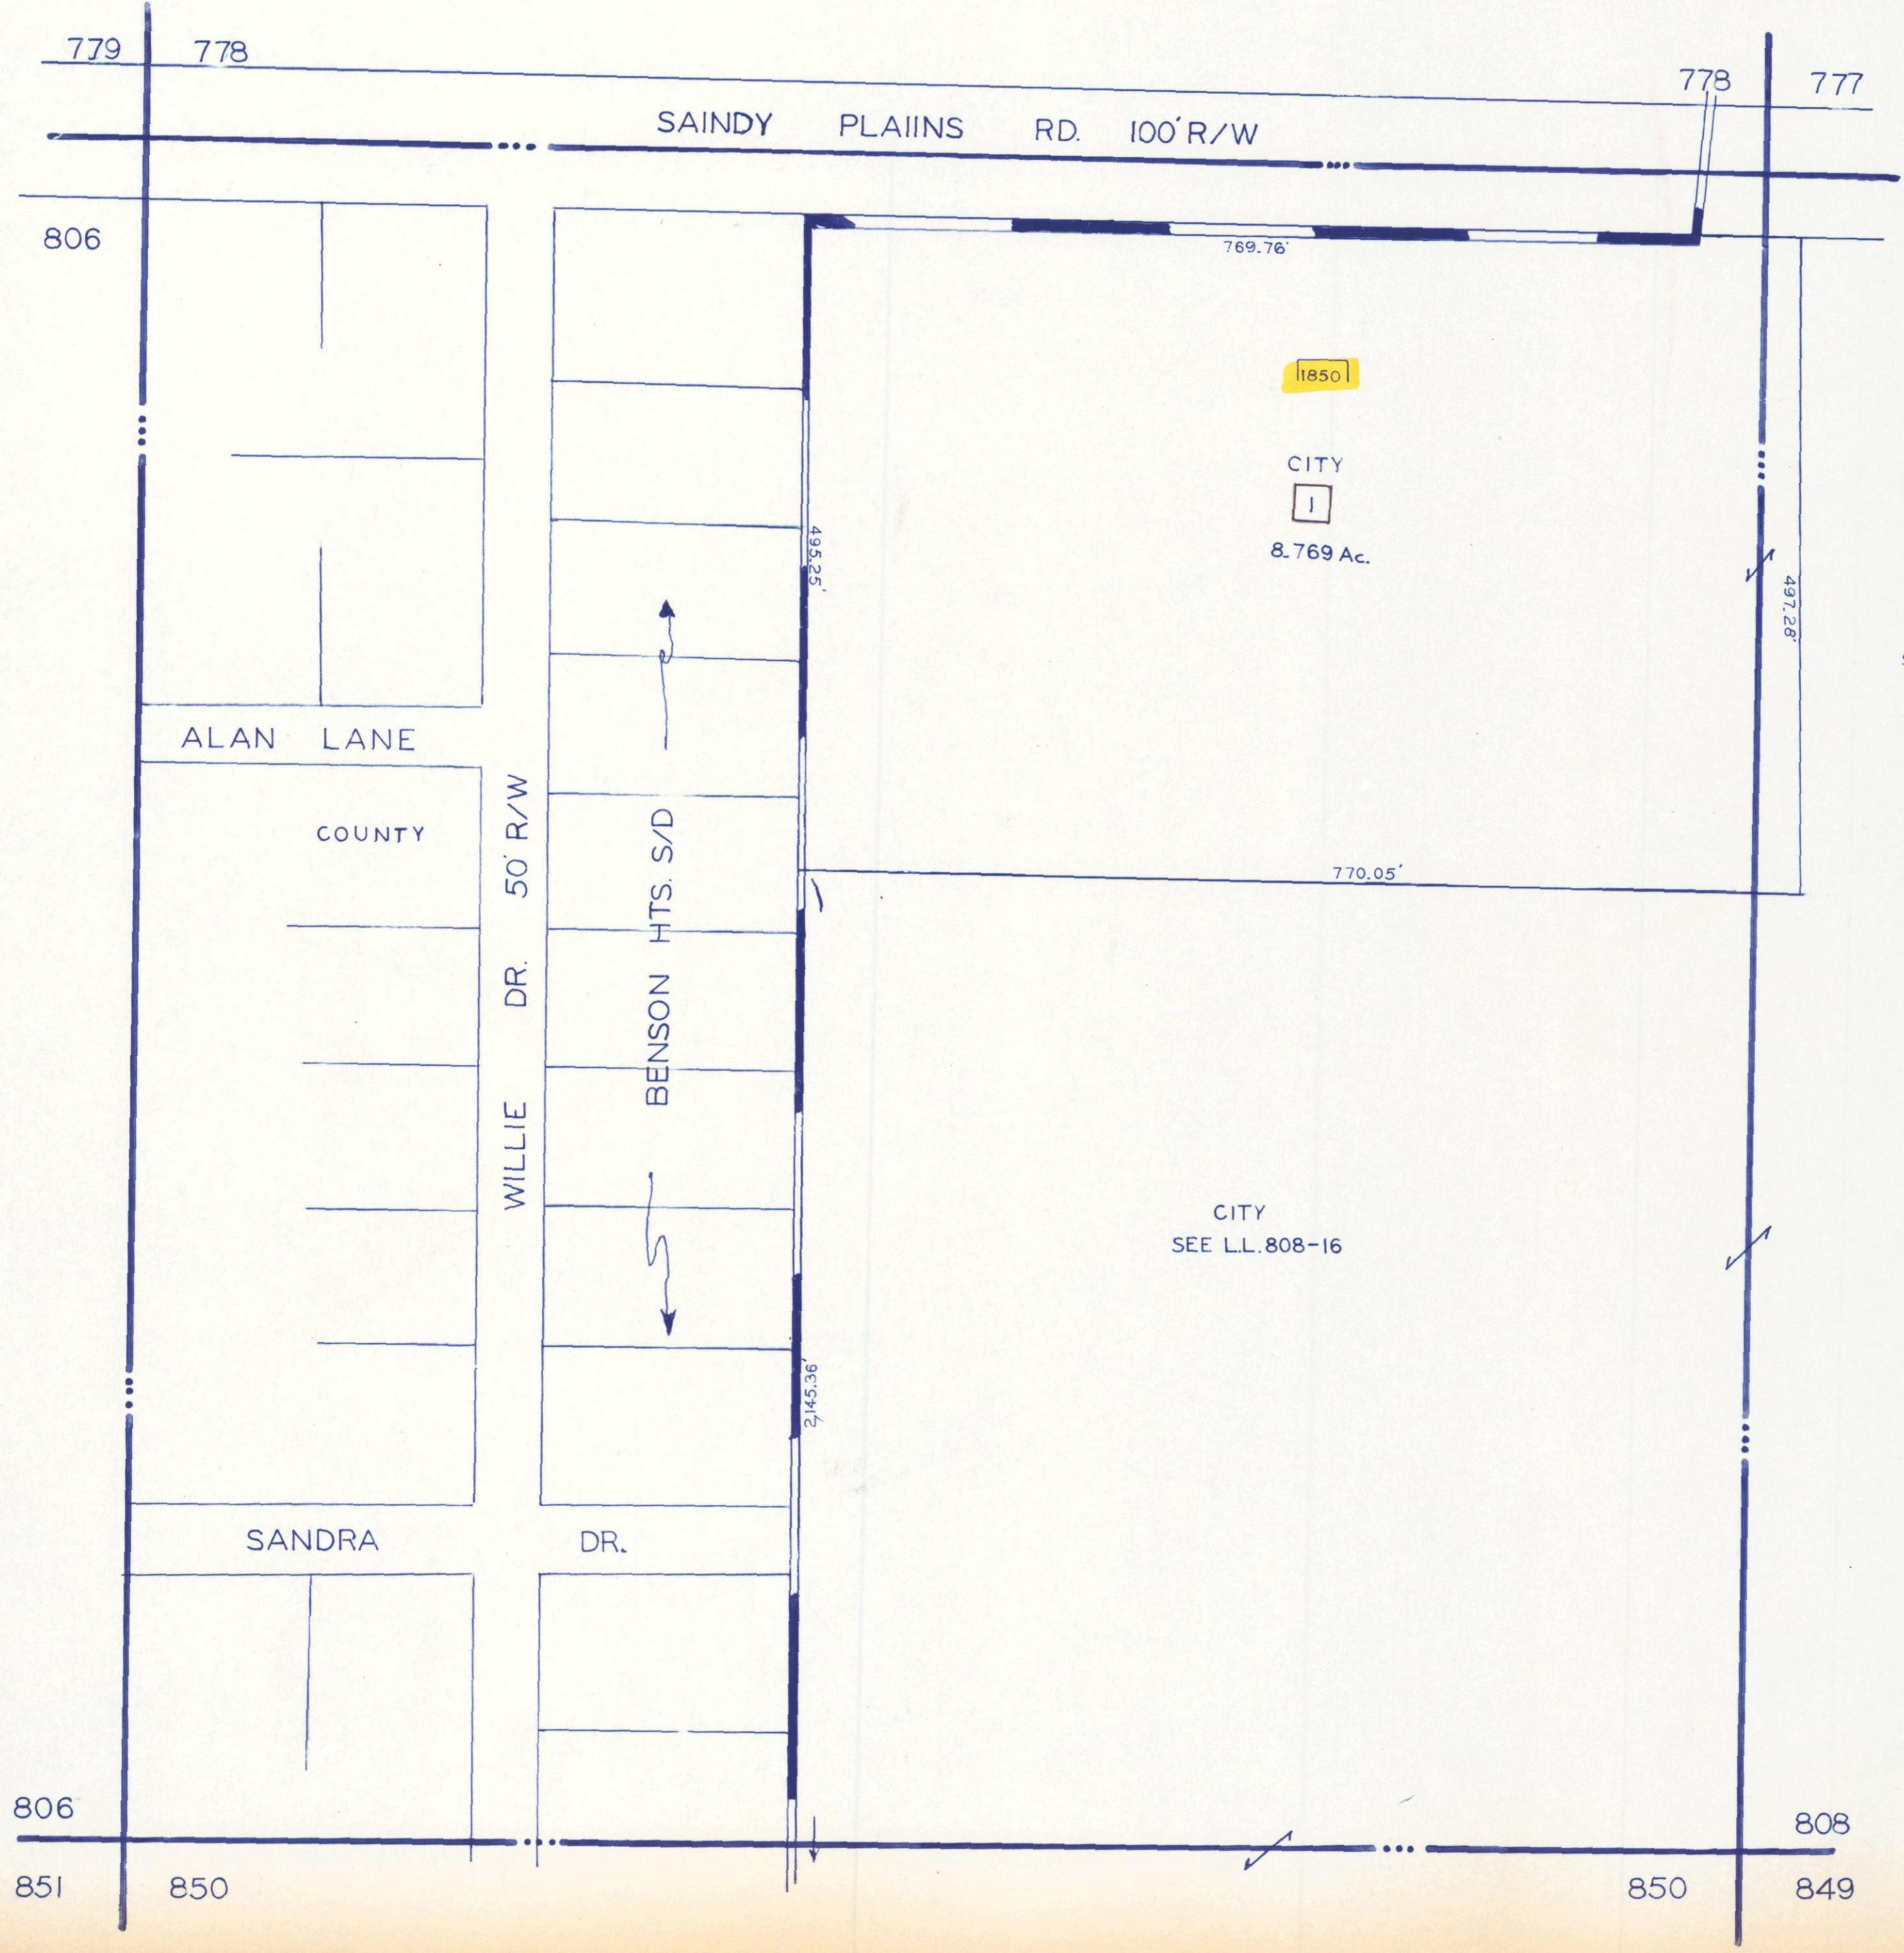

L.L. 807 - 16 TH. DIST.

SCALE 1" = 100'
11-13-85
6-30-86
8-14-90