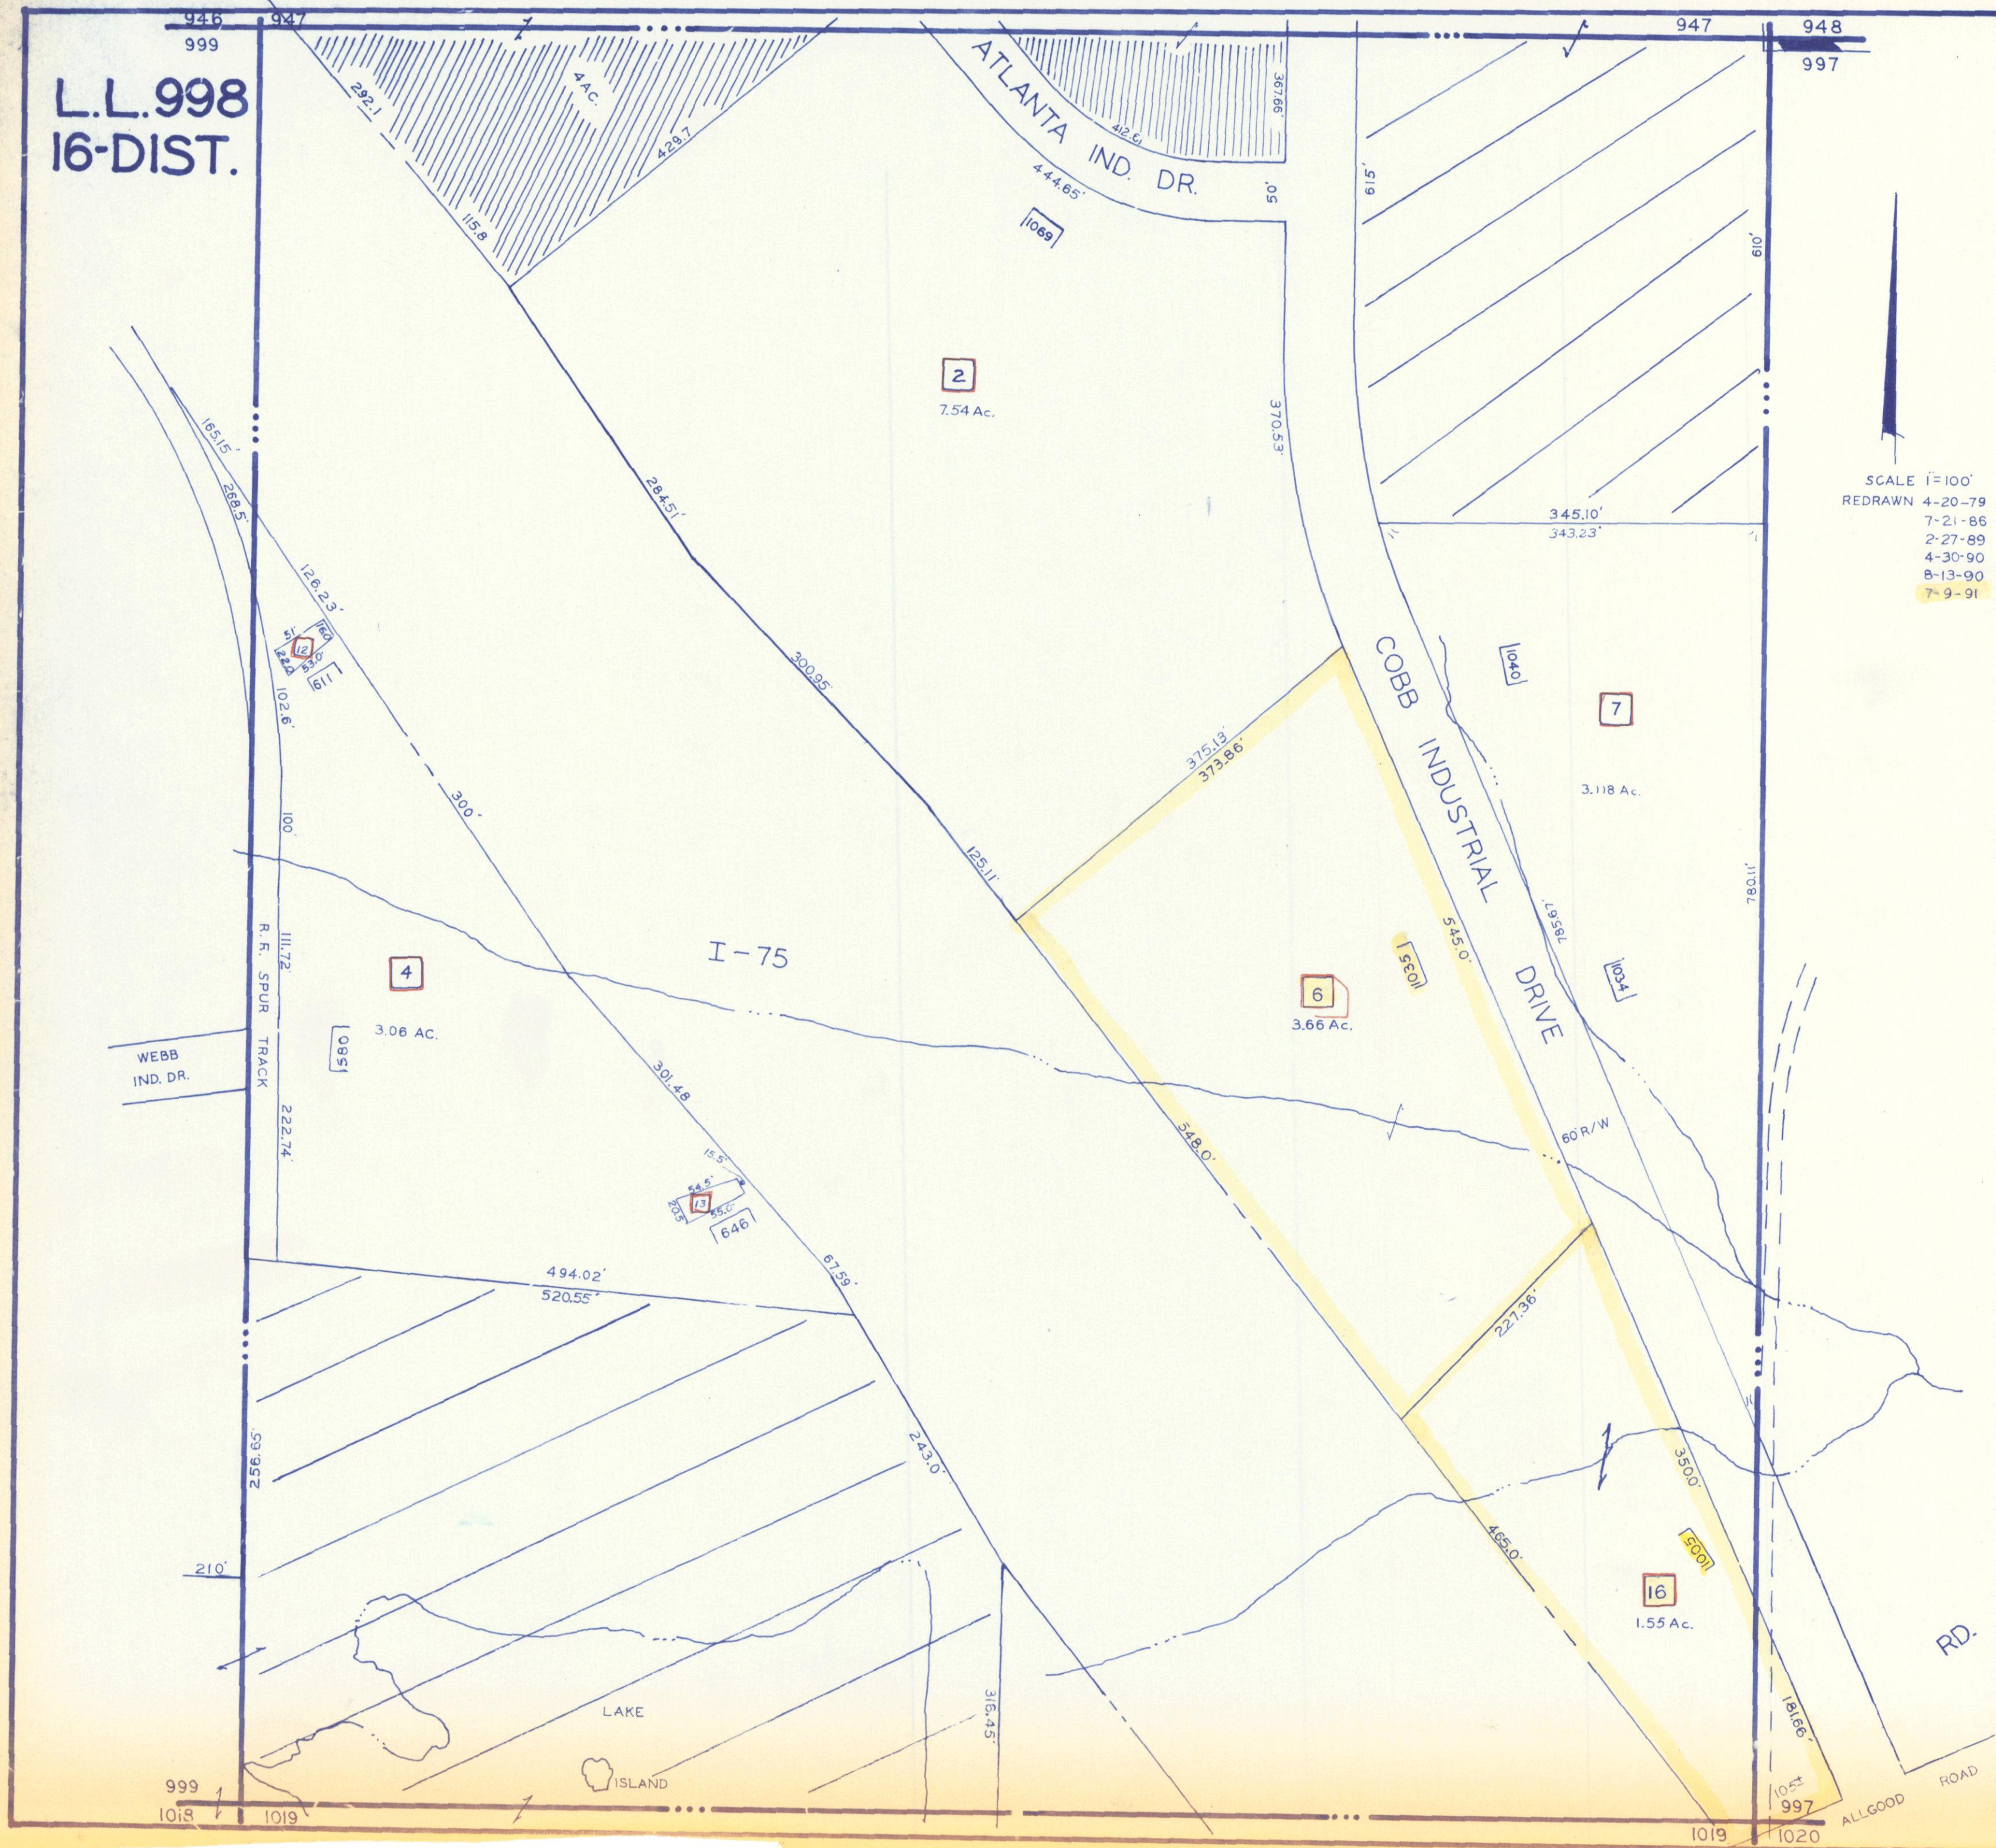

L.L. 998  
16-DIST.

SCALE 1"=100'  
REDRAWN 4-20-79  
7-21-86  
2-27-89  
4-30-90  
8-13-90  
7-9-91