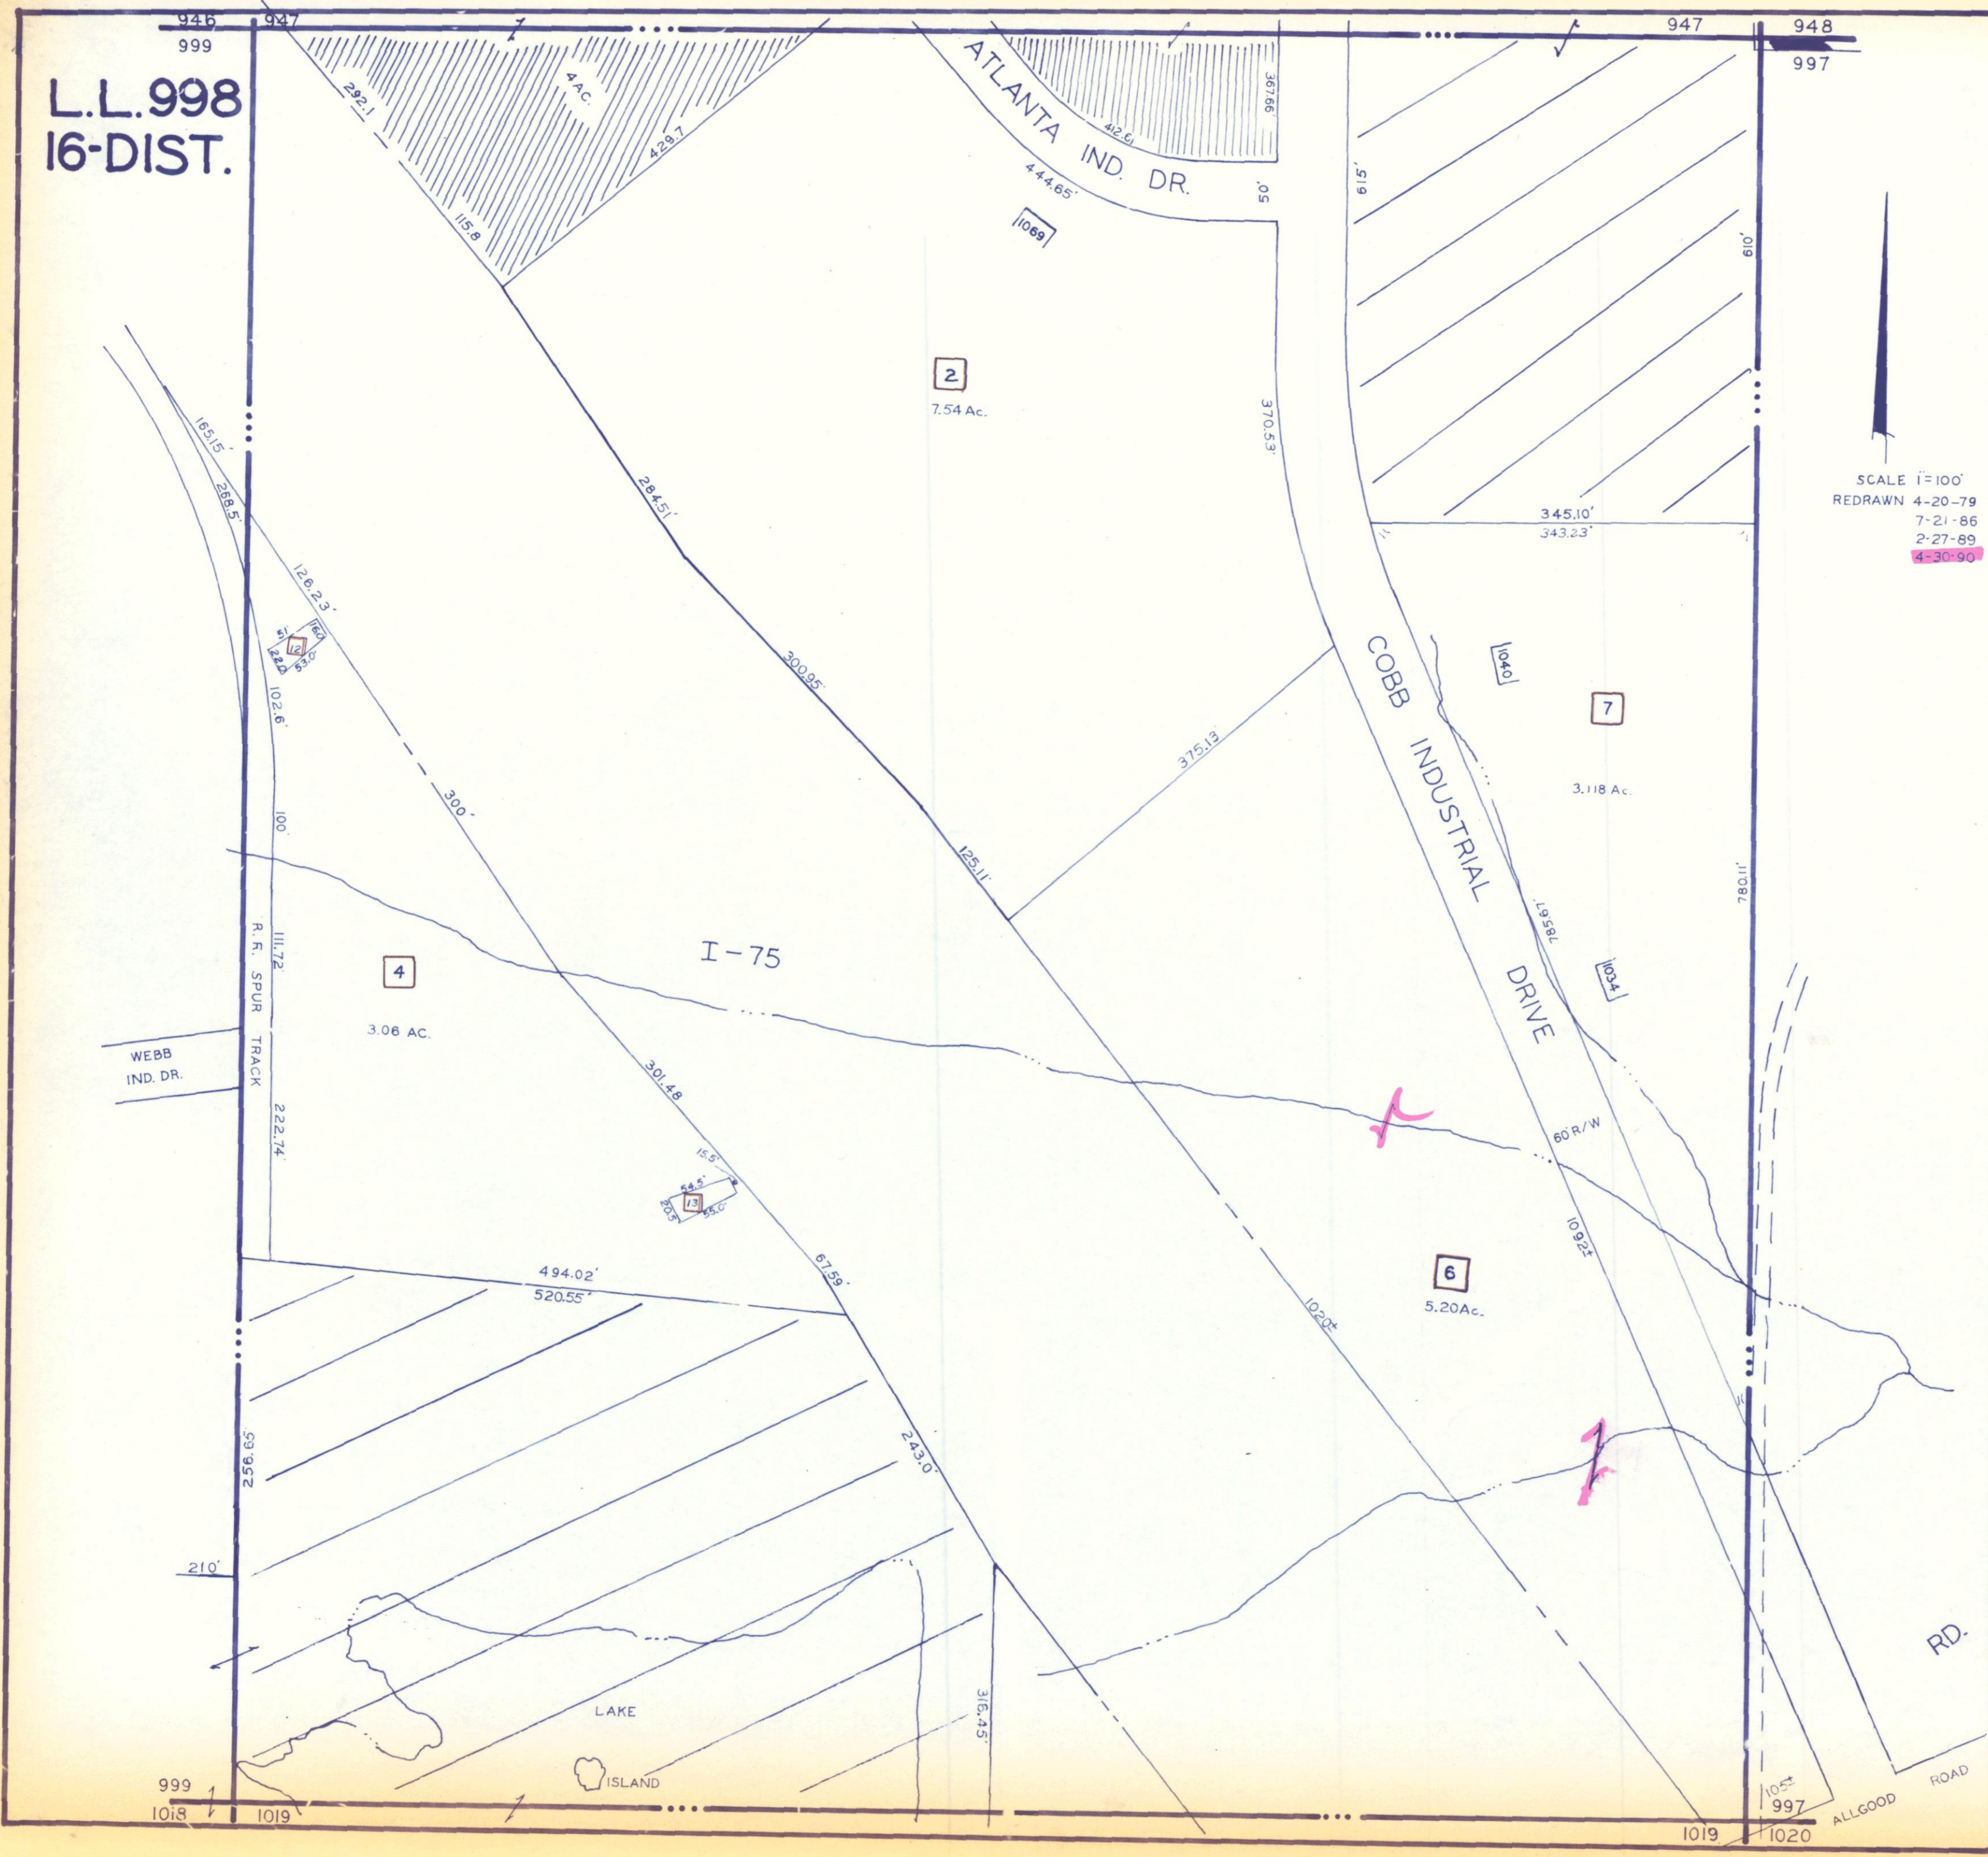

L.L. 998  
16-DIST.

SCALE 1" = 100'  
REDRAWN 4-20-79  
7-21-86  
2-27-89  
4-30-90