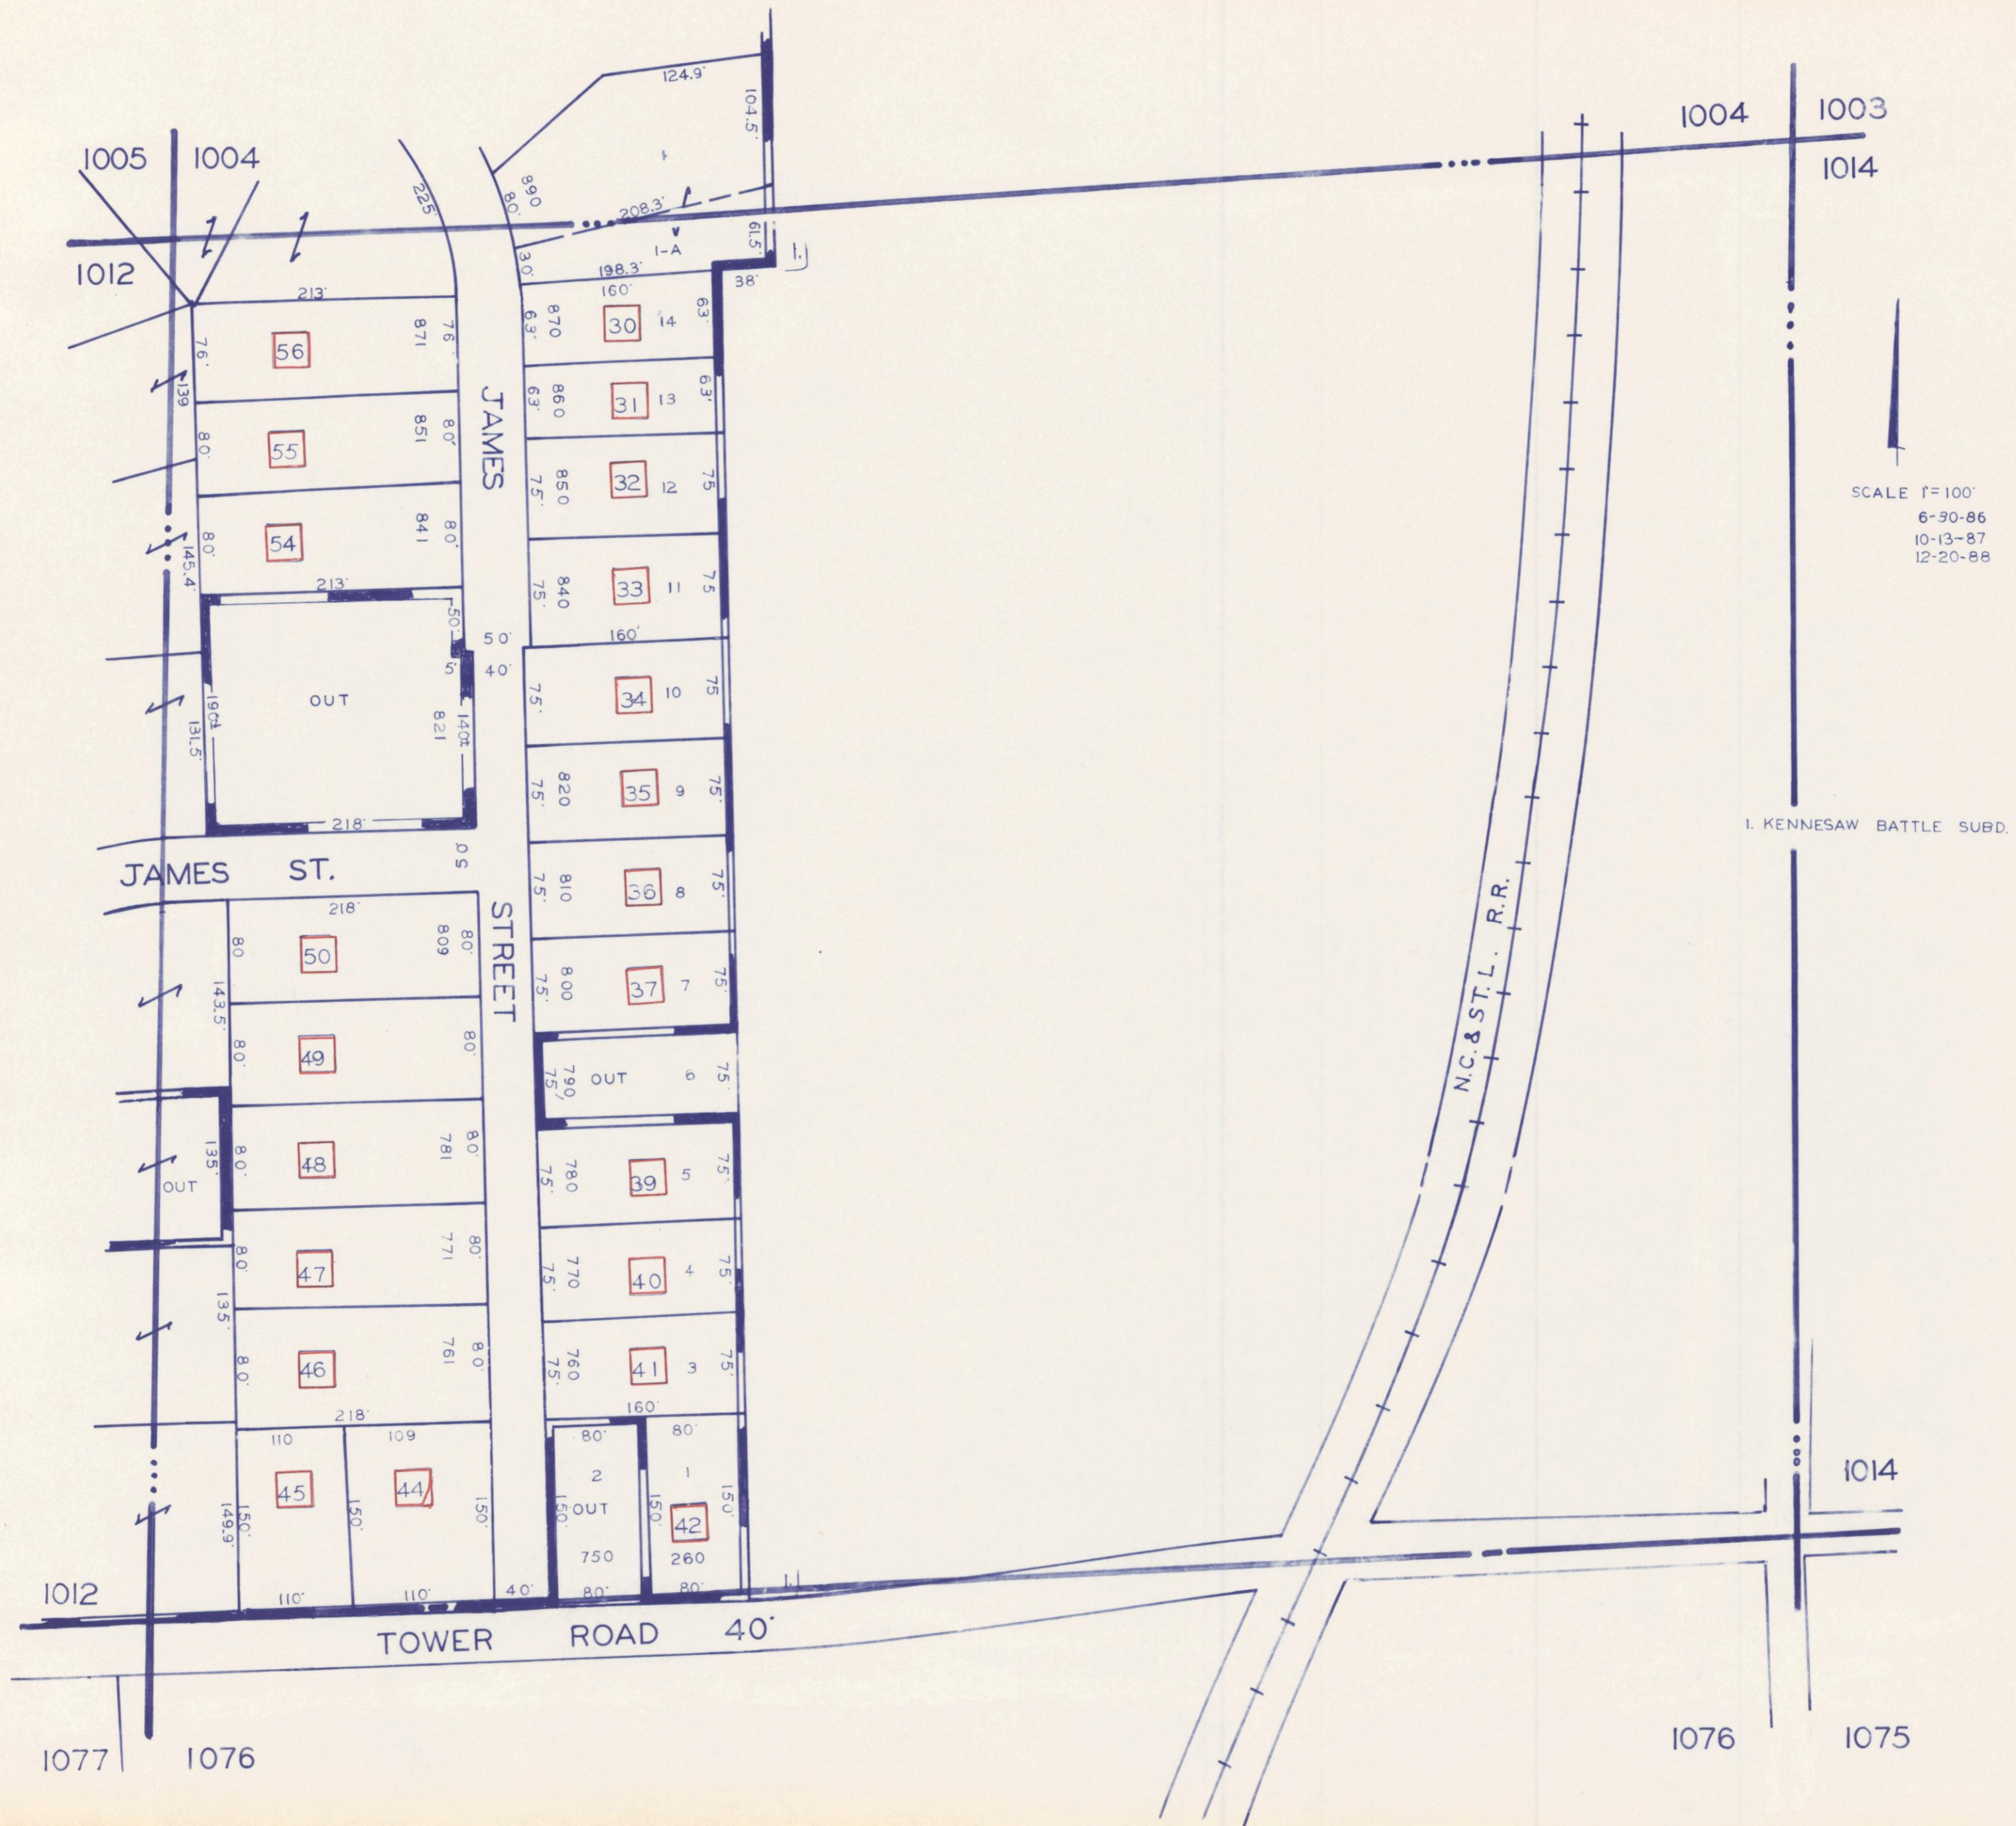

L.L. 1013-16TH.DIST.

SCALE 1"=100'
6-30-86
10-13-87
12-20-88

I. KENNESAW BATTLE SUBD.

N.C. & S.T.L. R.R.