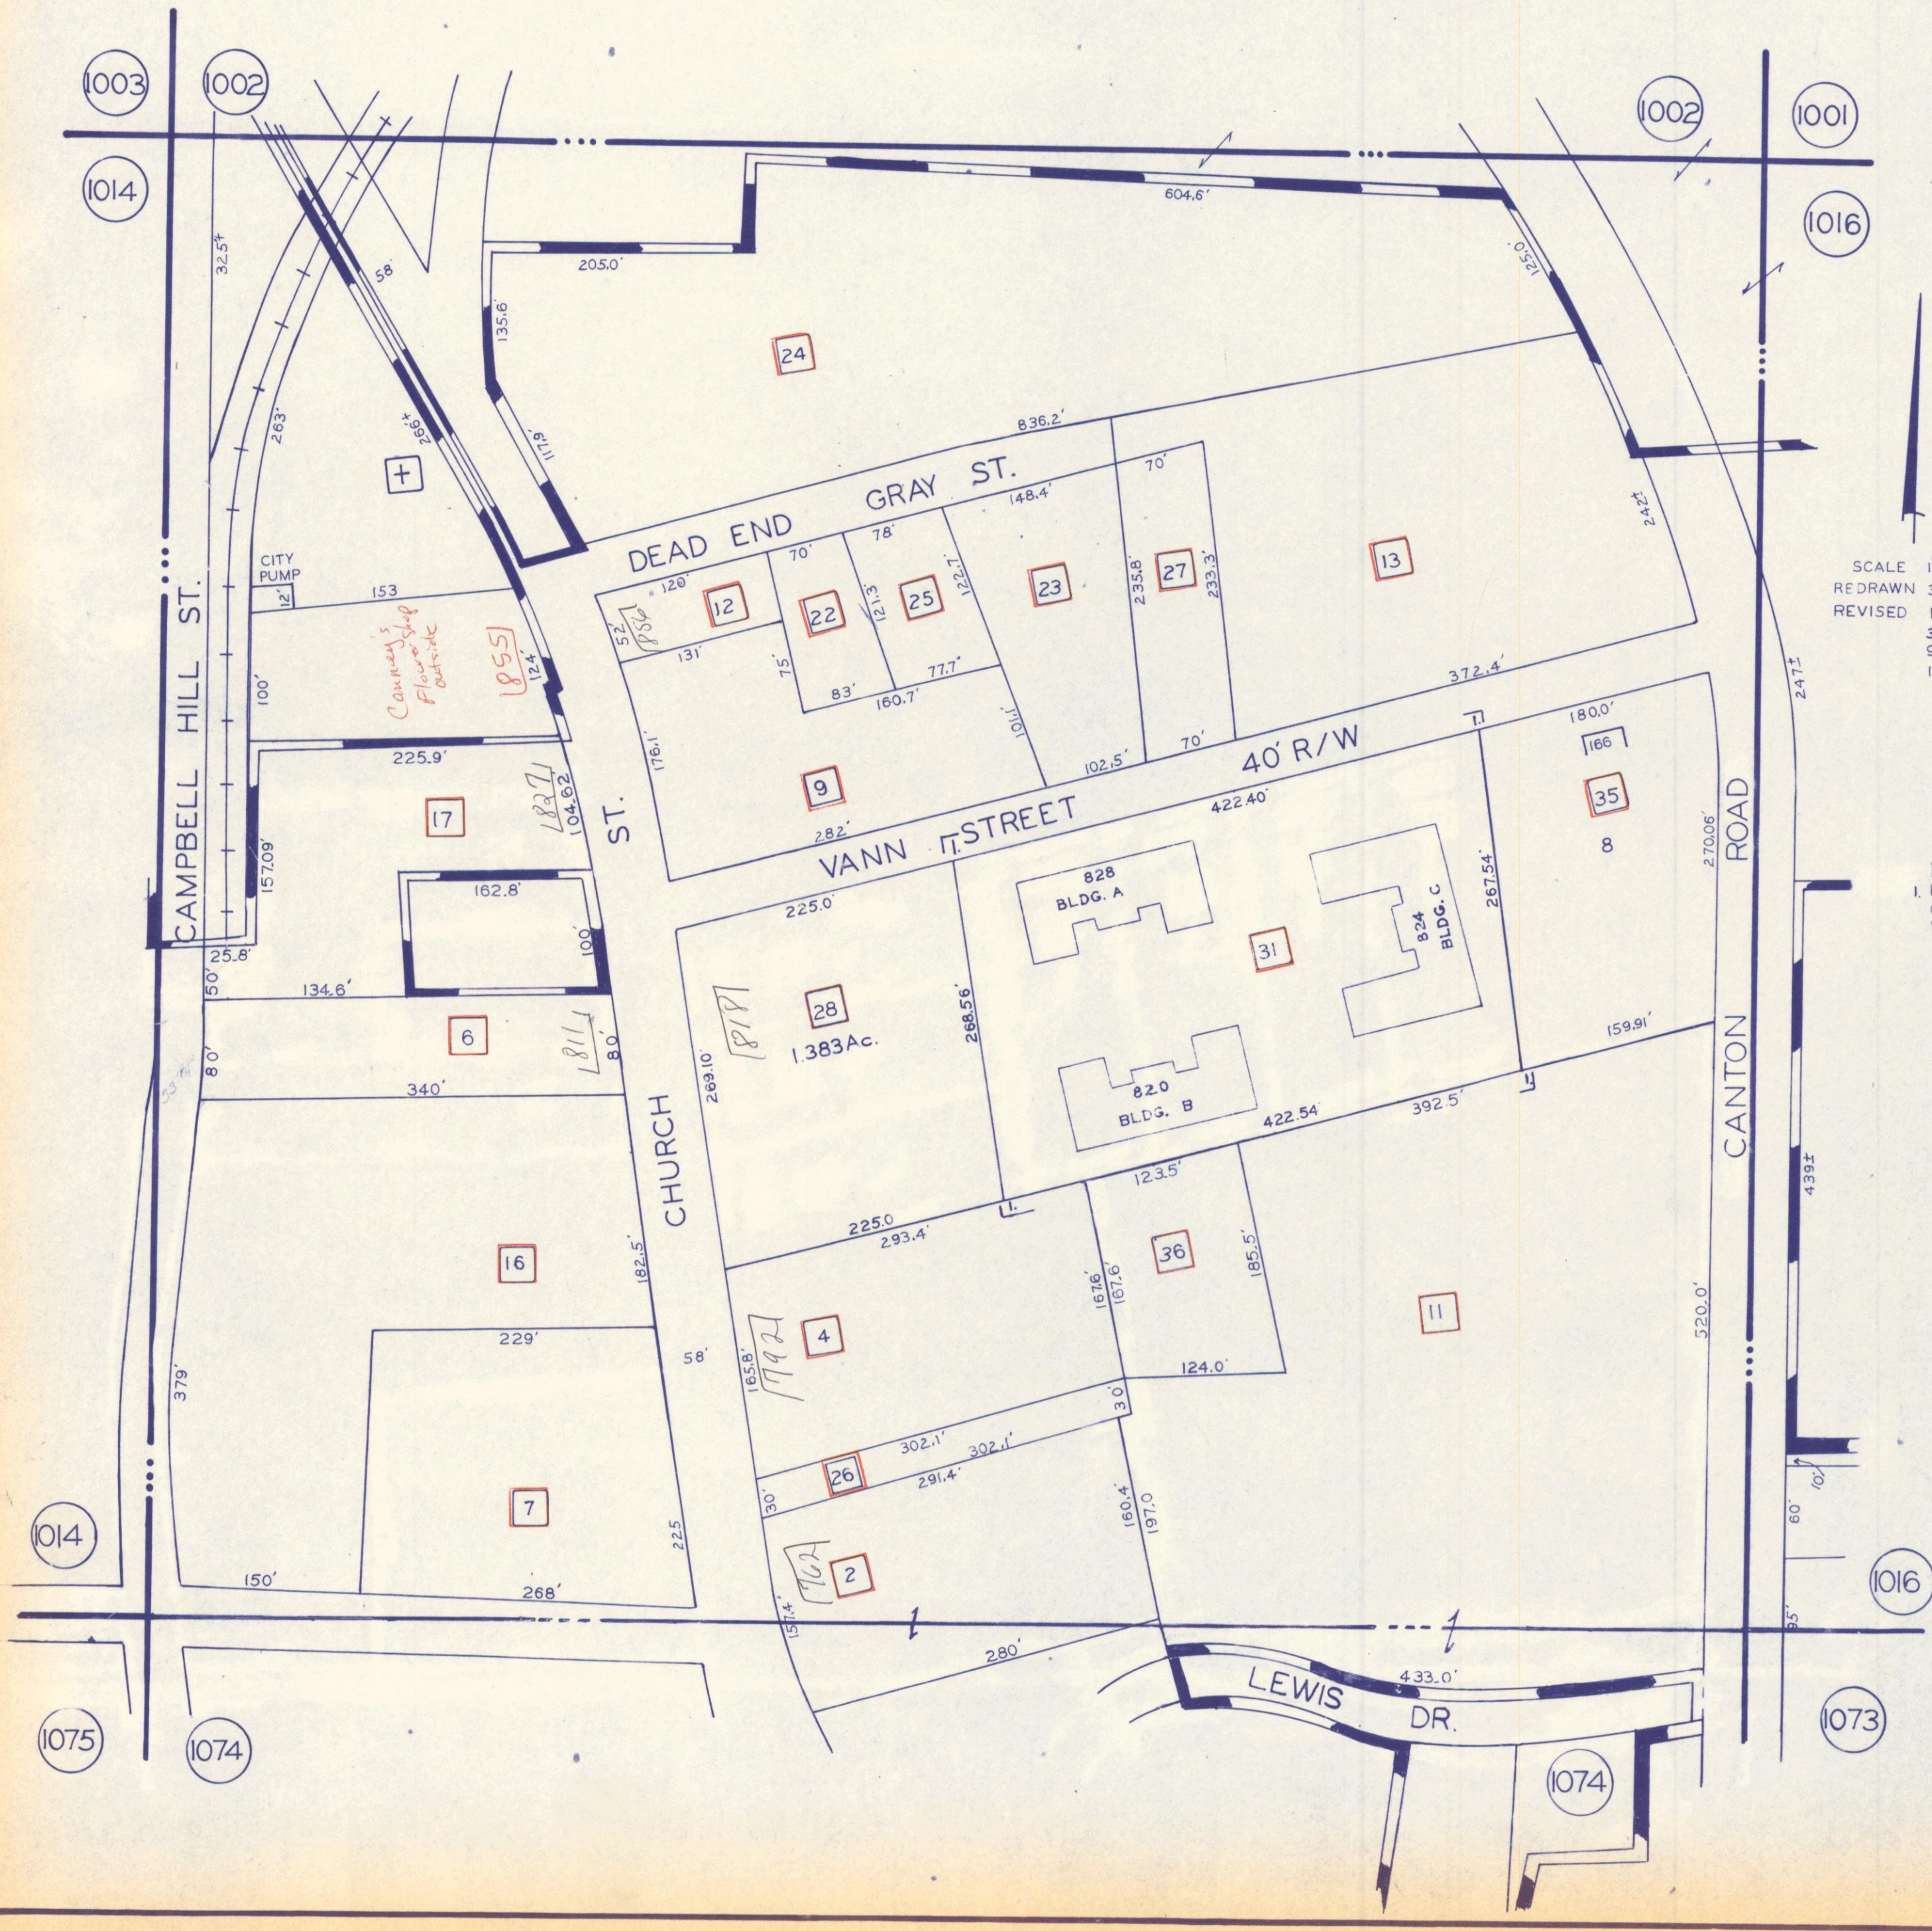

L.L. 1015 -16 TH. DIST.

SCALE 1"=100'  
 REDRAWN 3-4-81  
 REVISED 1-5-82  
 3-17-83  
 9-19-83  
 1-26-84

NOTE:  
 1. KENNESTONE GATES  
 OFFICE CODOMINIUM  
 VANN STREET

BLDG.	UNITS	PARCEL	ADDRESS
A	100	37	828
A	110	38	828
A	120	39	828
A	130	40	828
A	140	41	828
A	150	42	828
B	200	43	820
B	210	44	820
B	220	45	820
B	230	46	820
B	240	47	820
B	250	48	820
C	300	49	824
C	310	50	824
C	320	51	824
C	330	52	824
C	340	53	824
C	350	54	824
C	360	55	824
C	370	56	824
C	390	57	824