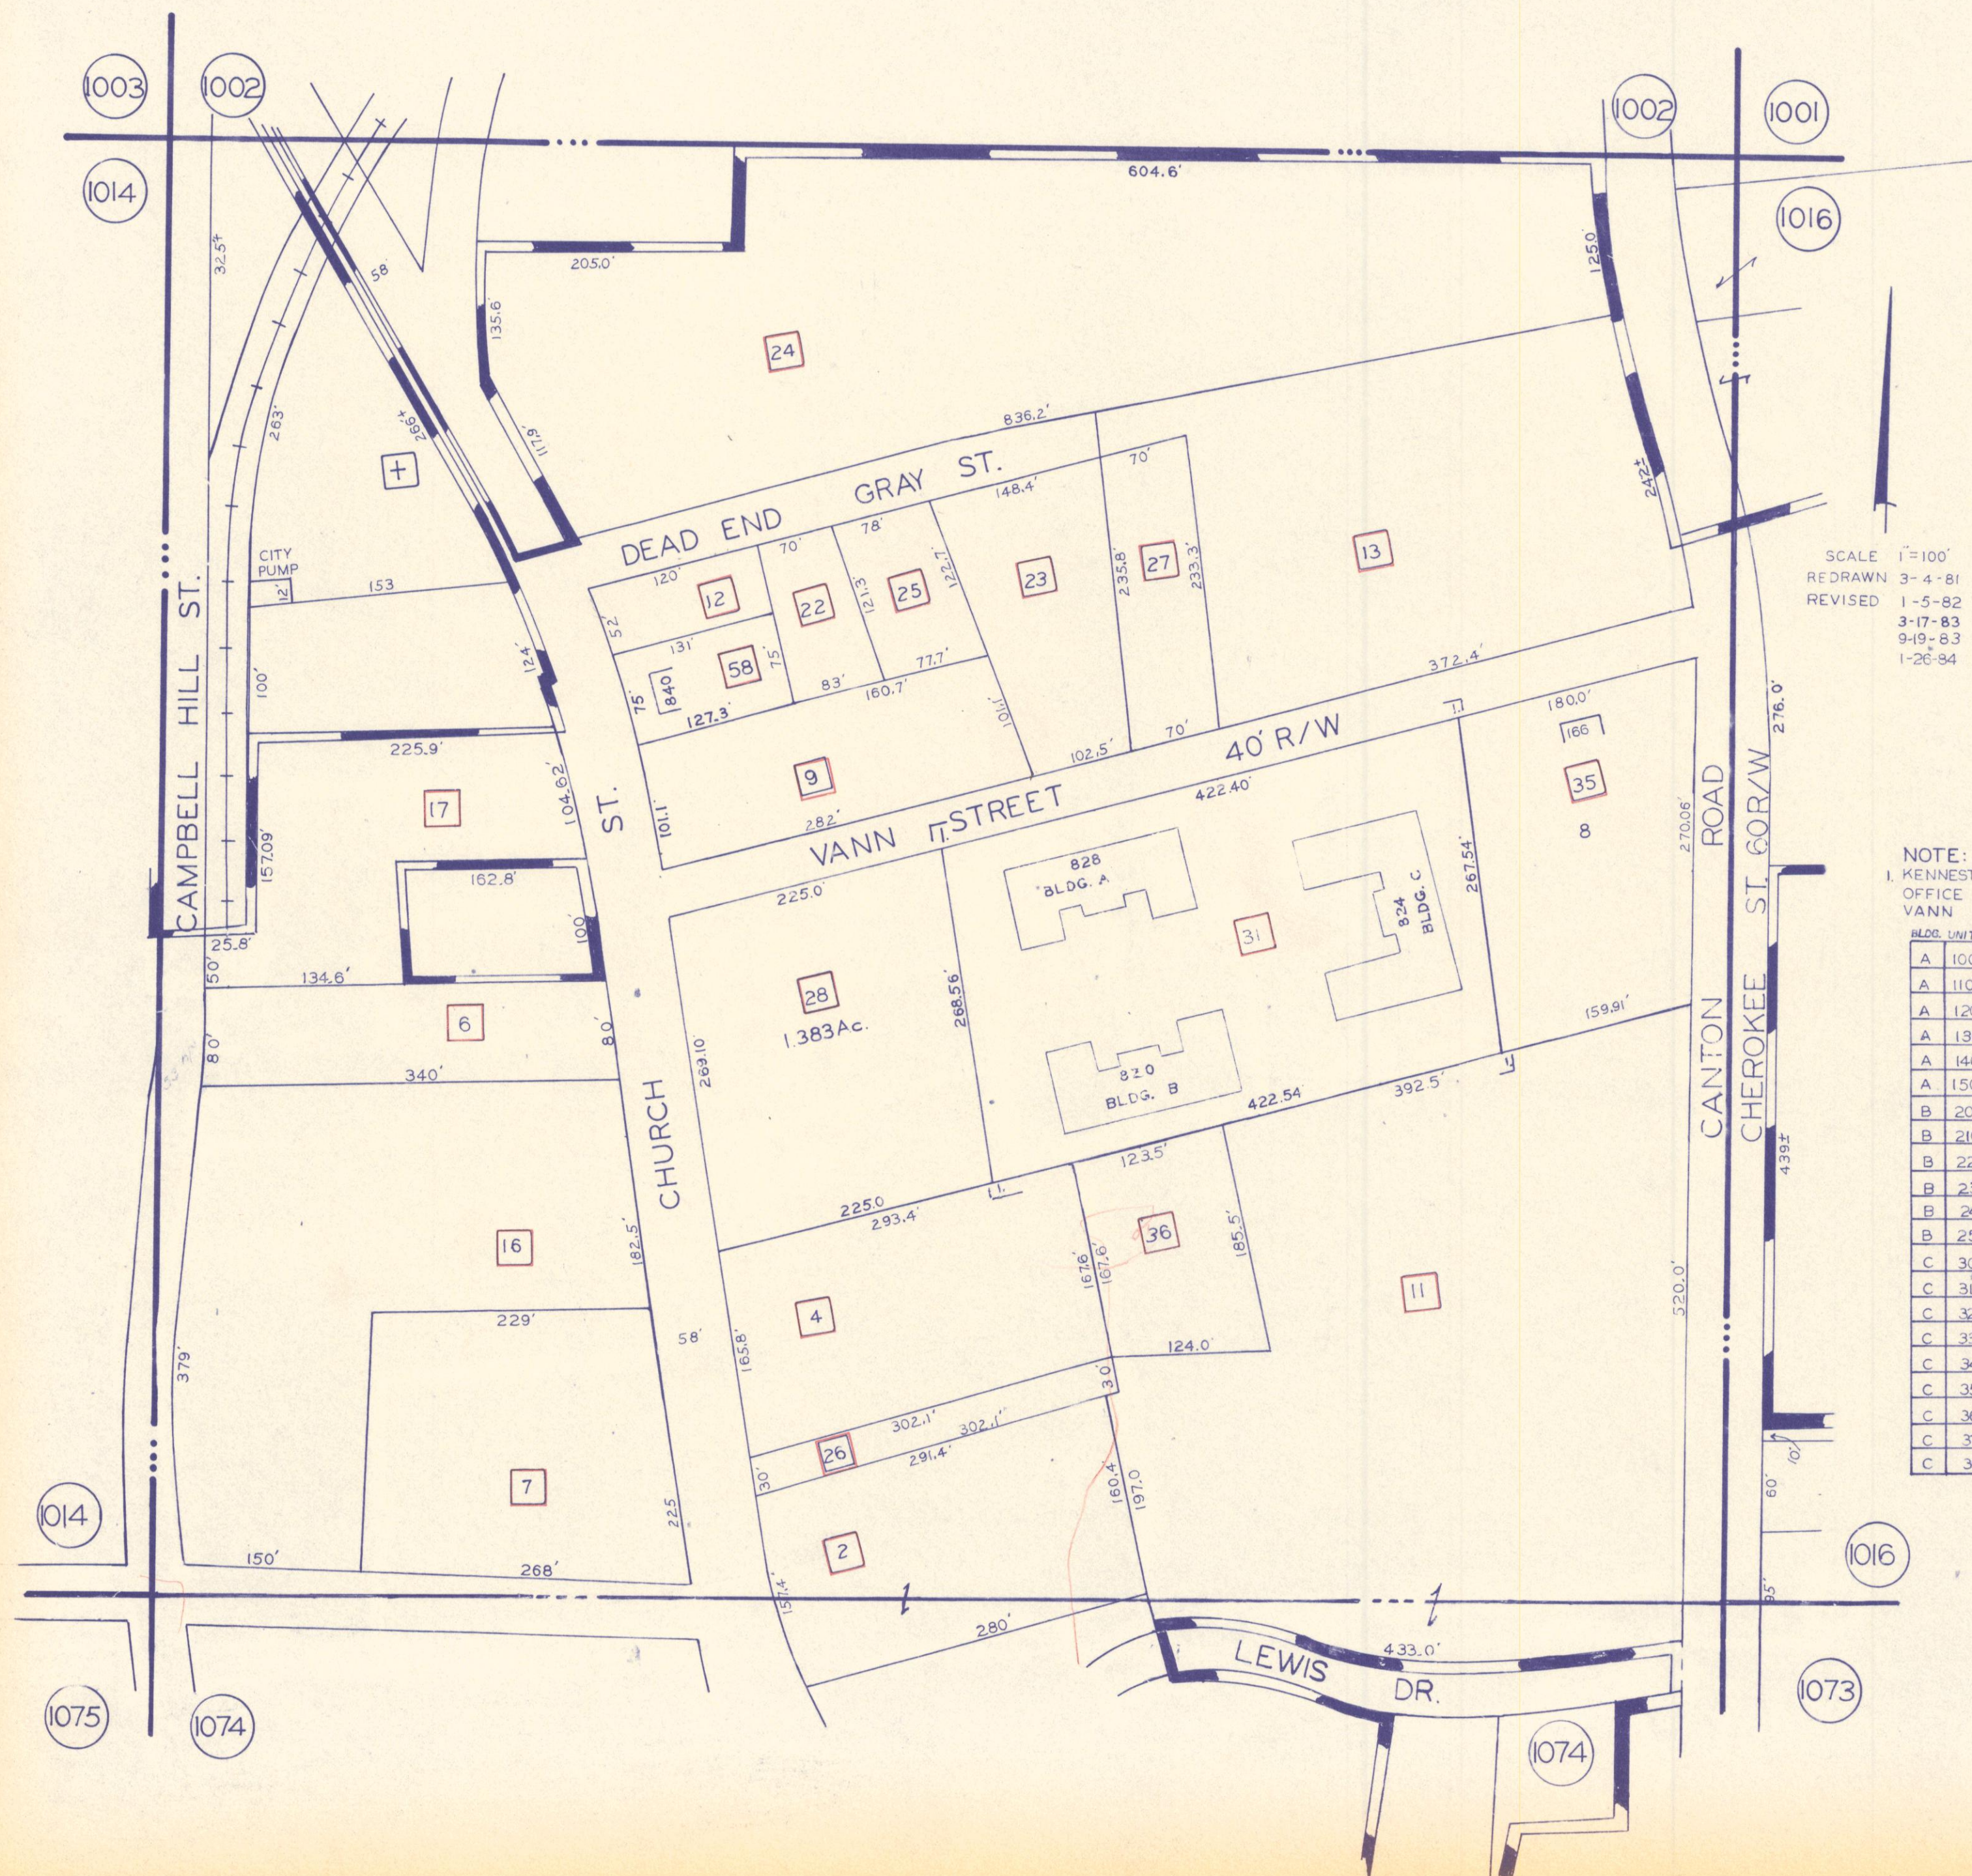

L.L. 1015 - 16 TH. DIST.

SCALE 1"=100'
 REDRAWN 3-4-81
 REVISED 1-5-82
 3-17-83
 9-19-83
 1-26-84

NOTE:
 1. KENNESTONE GATES
 OFFICE CODOMINIUM
 VANN STREET

BLDG.	UNITS	FARCEL	ADDRESS
A	100	37	828
A	110	38	828
A	120	39	828
A	130	40	828
A	140	41	828
A	150	42	828
B	200	43	820
B	210	44	820
B	220	45	820
B	230	46	820
B	240	47	820
B	250	48	820
C	300	49	824
C	310	50	824
C	320	51	824
C	330	52	824
C	340	53	824
C	350	54	824
C	360	55	824
C	370	56	824
C	390	57	824