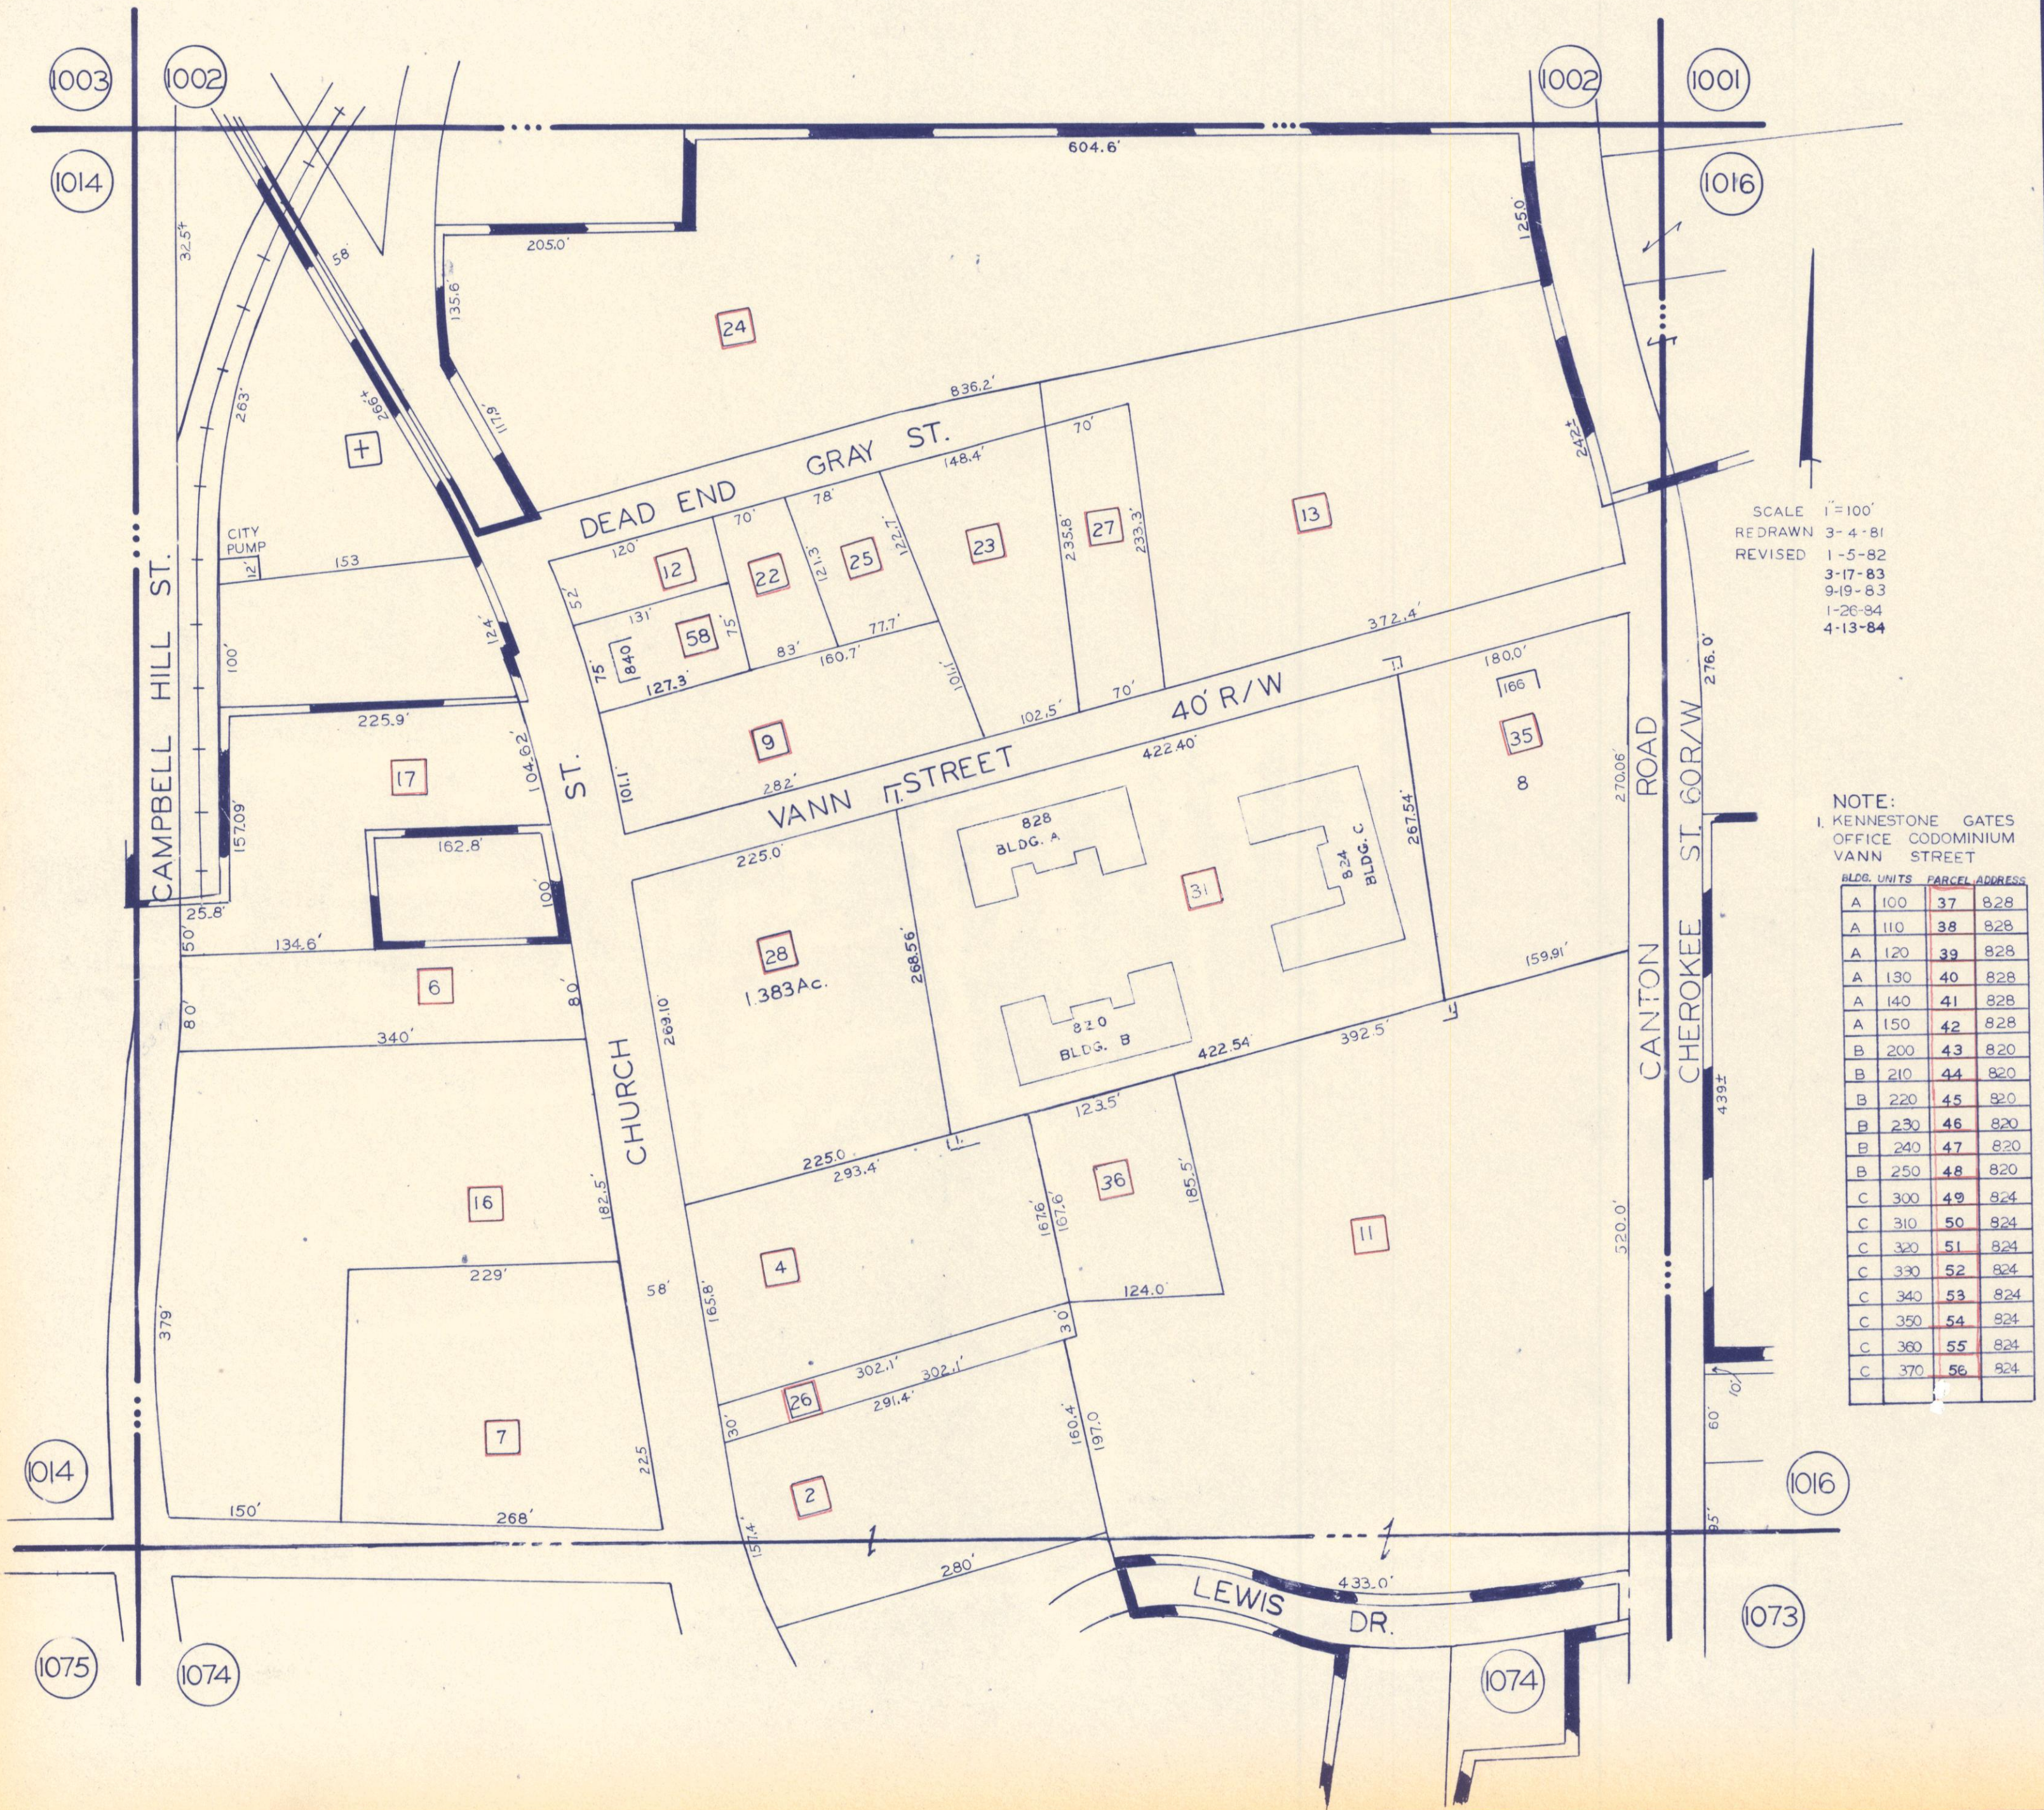

L.L. 1015 -16 TH. DIST.

SCALE 1"=100'
 REDRAWN 3-4-81
 REVISED 1-5-82
 3-17-83
 9-19-83
 1-26-84
 4-13-84

NOTE:
 1. KENNESTONE GATES
 OFFICE CODOMINIUM
 VANN STREET

BLDG. UNITS	PARCEL	ADDRESS
A 100	37	828
A 110	38	828
A 120	39	828
A 130	40	828
A 140	41	828
A 150	42	828
B 200	43	820
B 210	44	820
B 220	45	820
B 230	46	820
B 240	47	820
B 250	48	820
C 300	49	824
C 310	50	824
C 320	51	824
C 330	52	824
C 340	53	824
C 350	54	824
C 360	55	824
C 370	56	824