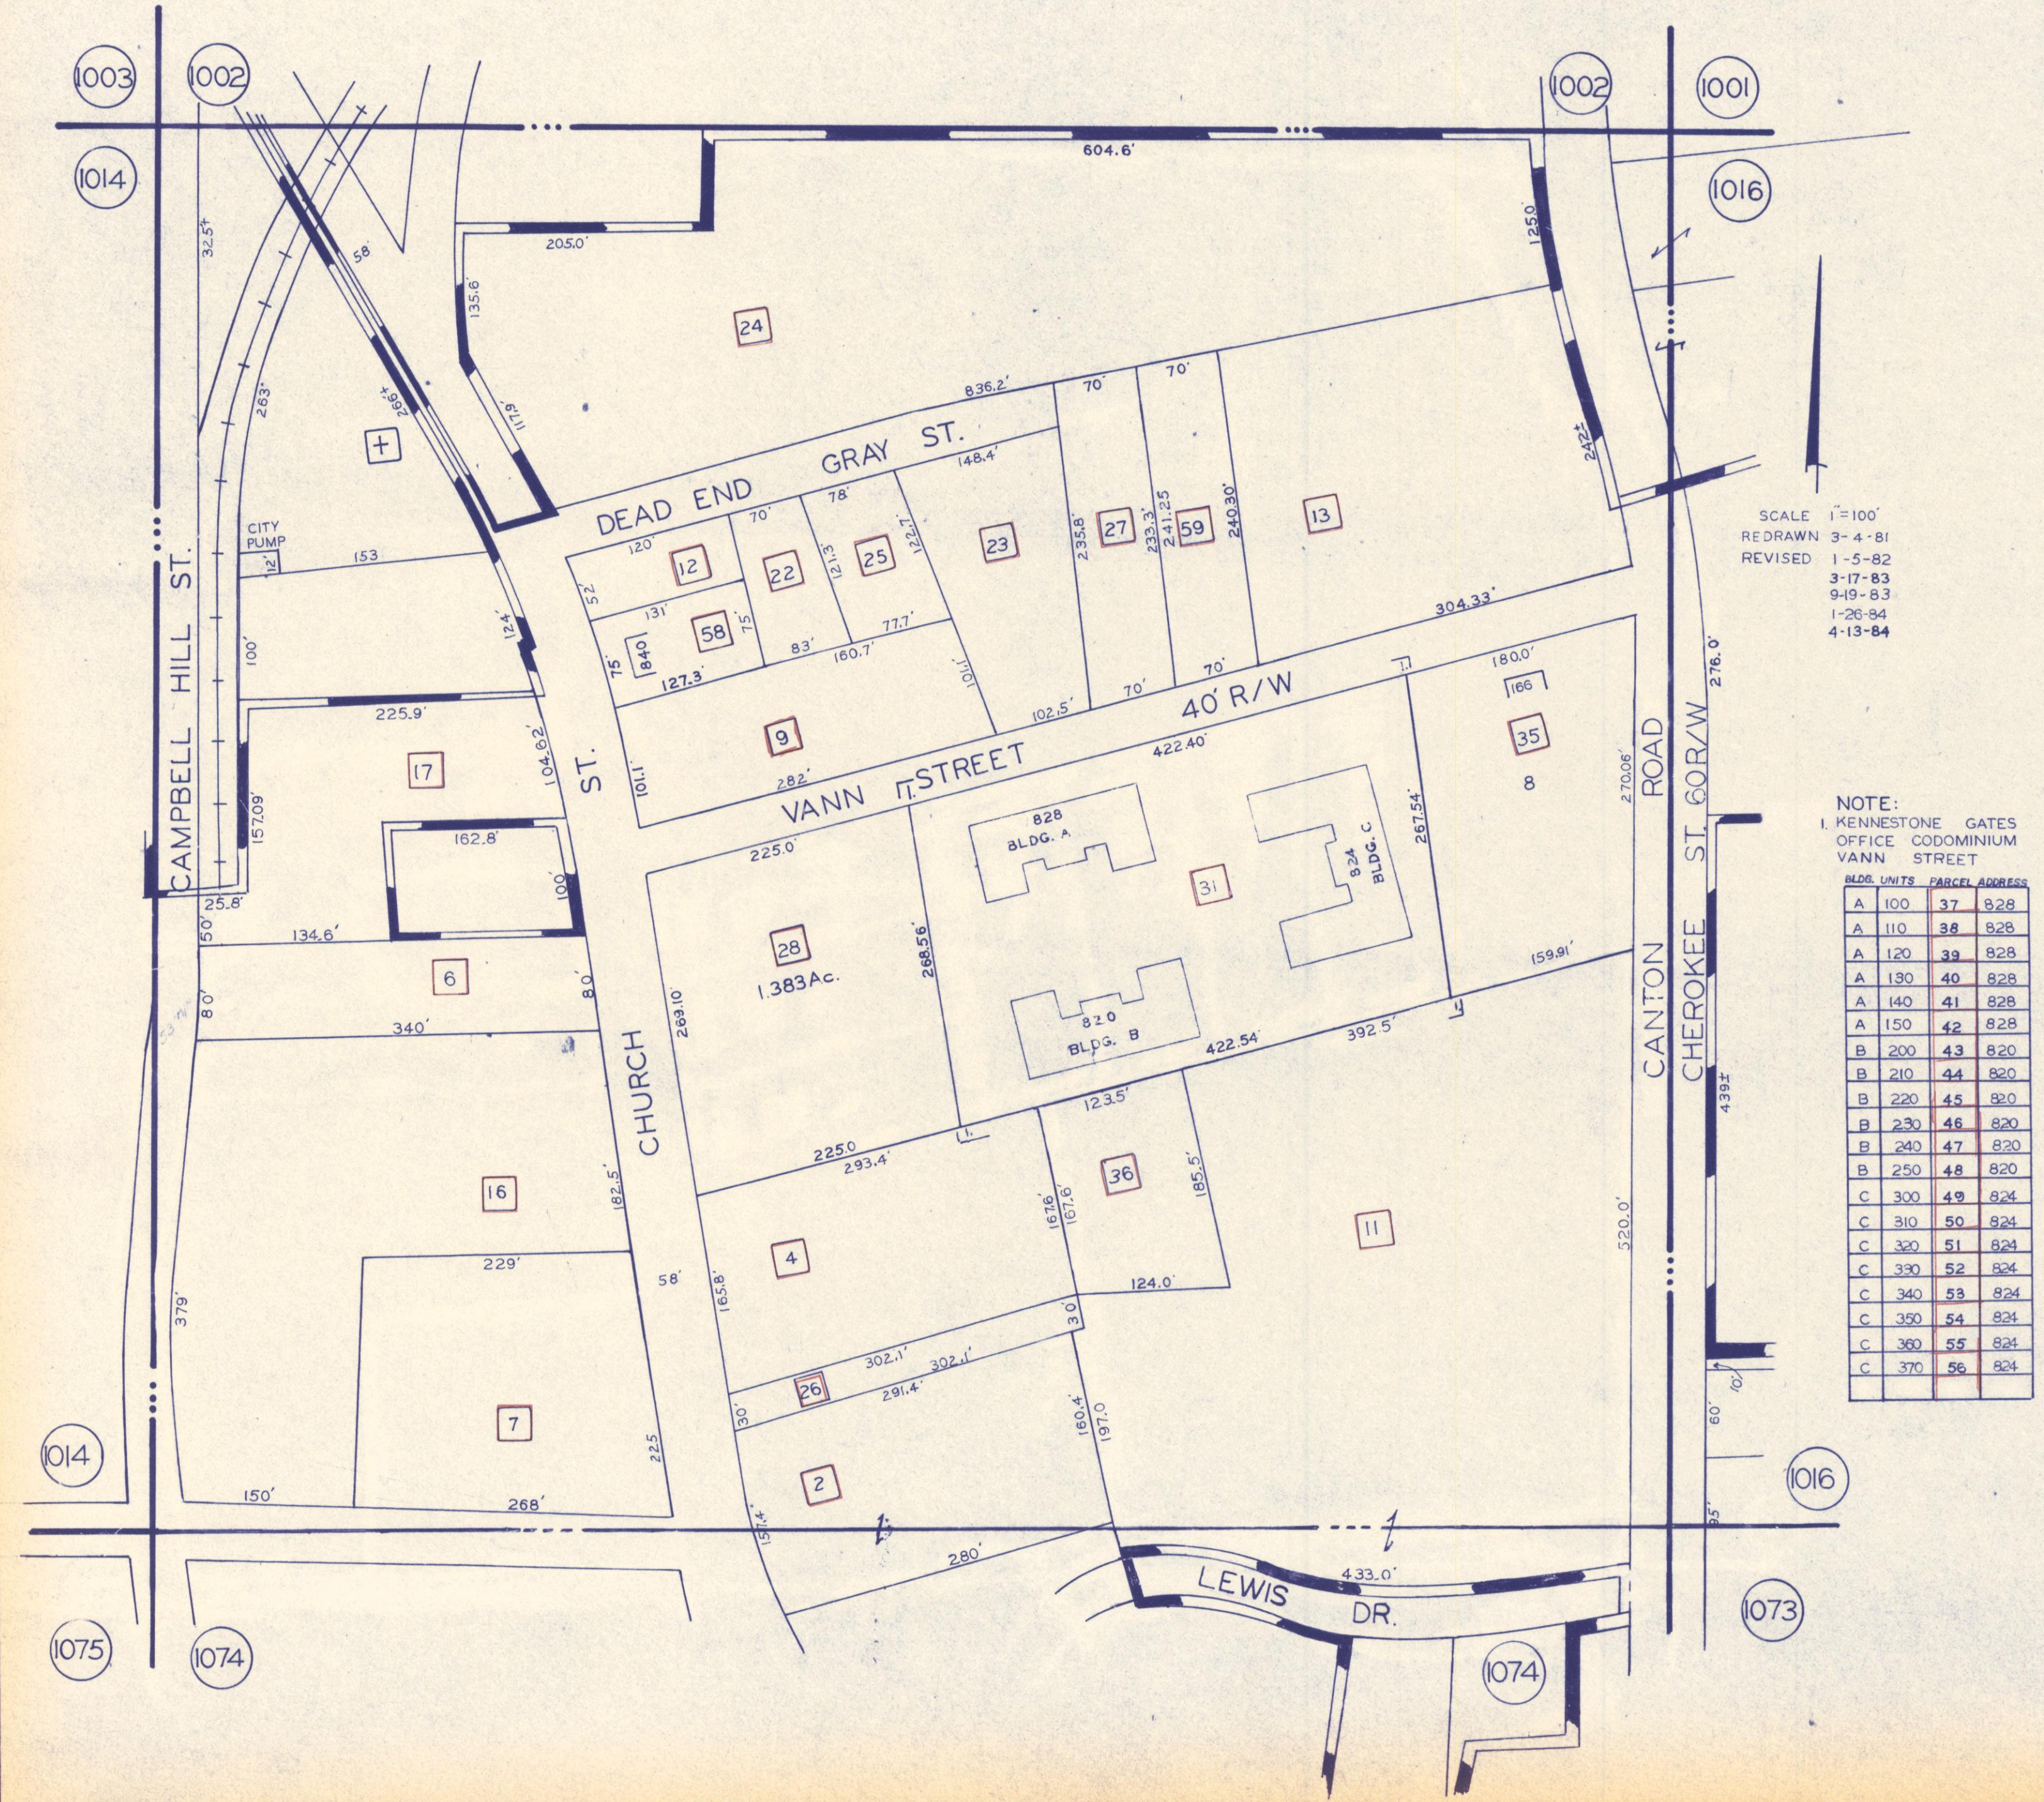

L.L. 1015 -16 TH. DIST.

SCALE 1"=100'
 REDRAWN 3-4-81
 REVISED 1-5-82
 3-17-83
 9-19-83
 1-26-84
 4-13-84

NOTE:
 I. KENNESTONE GATES
 OFFICE CODOMINIUM
 VANN STREET

BLDG.	UNITS	PARCEL	ADDRESS
A	100	37	828
A	110	38	828
A	120	39	828
A	130	40	828
A	140	41	828
A	150	42	828
B	200	43	820
B	210	44	820
B	220	45	820
B	230	46	820
B	240	47	820
B	250	48	820
C	300	49	824
C	310	50	824
C	320	51	824
C	330	52	824
C	340	53	824
C	350	54	824
C	360	55	824
C	370	56	824