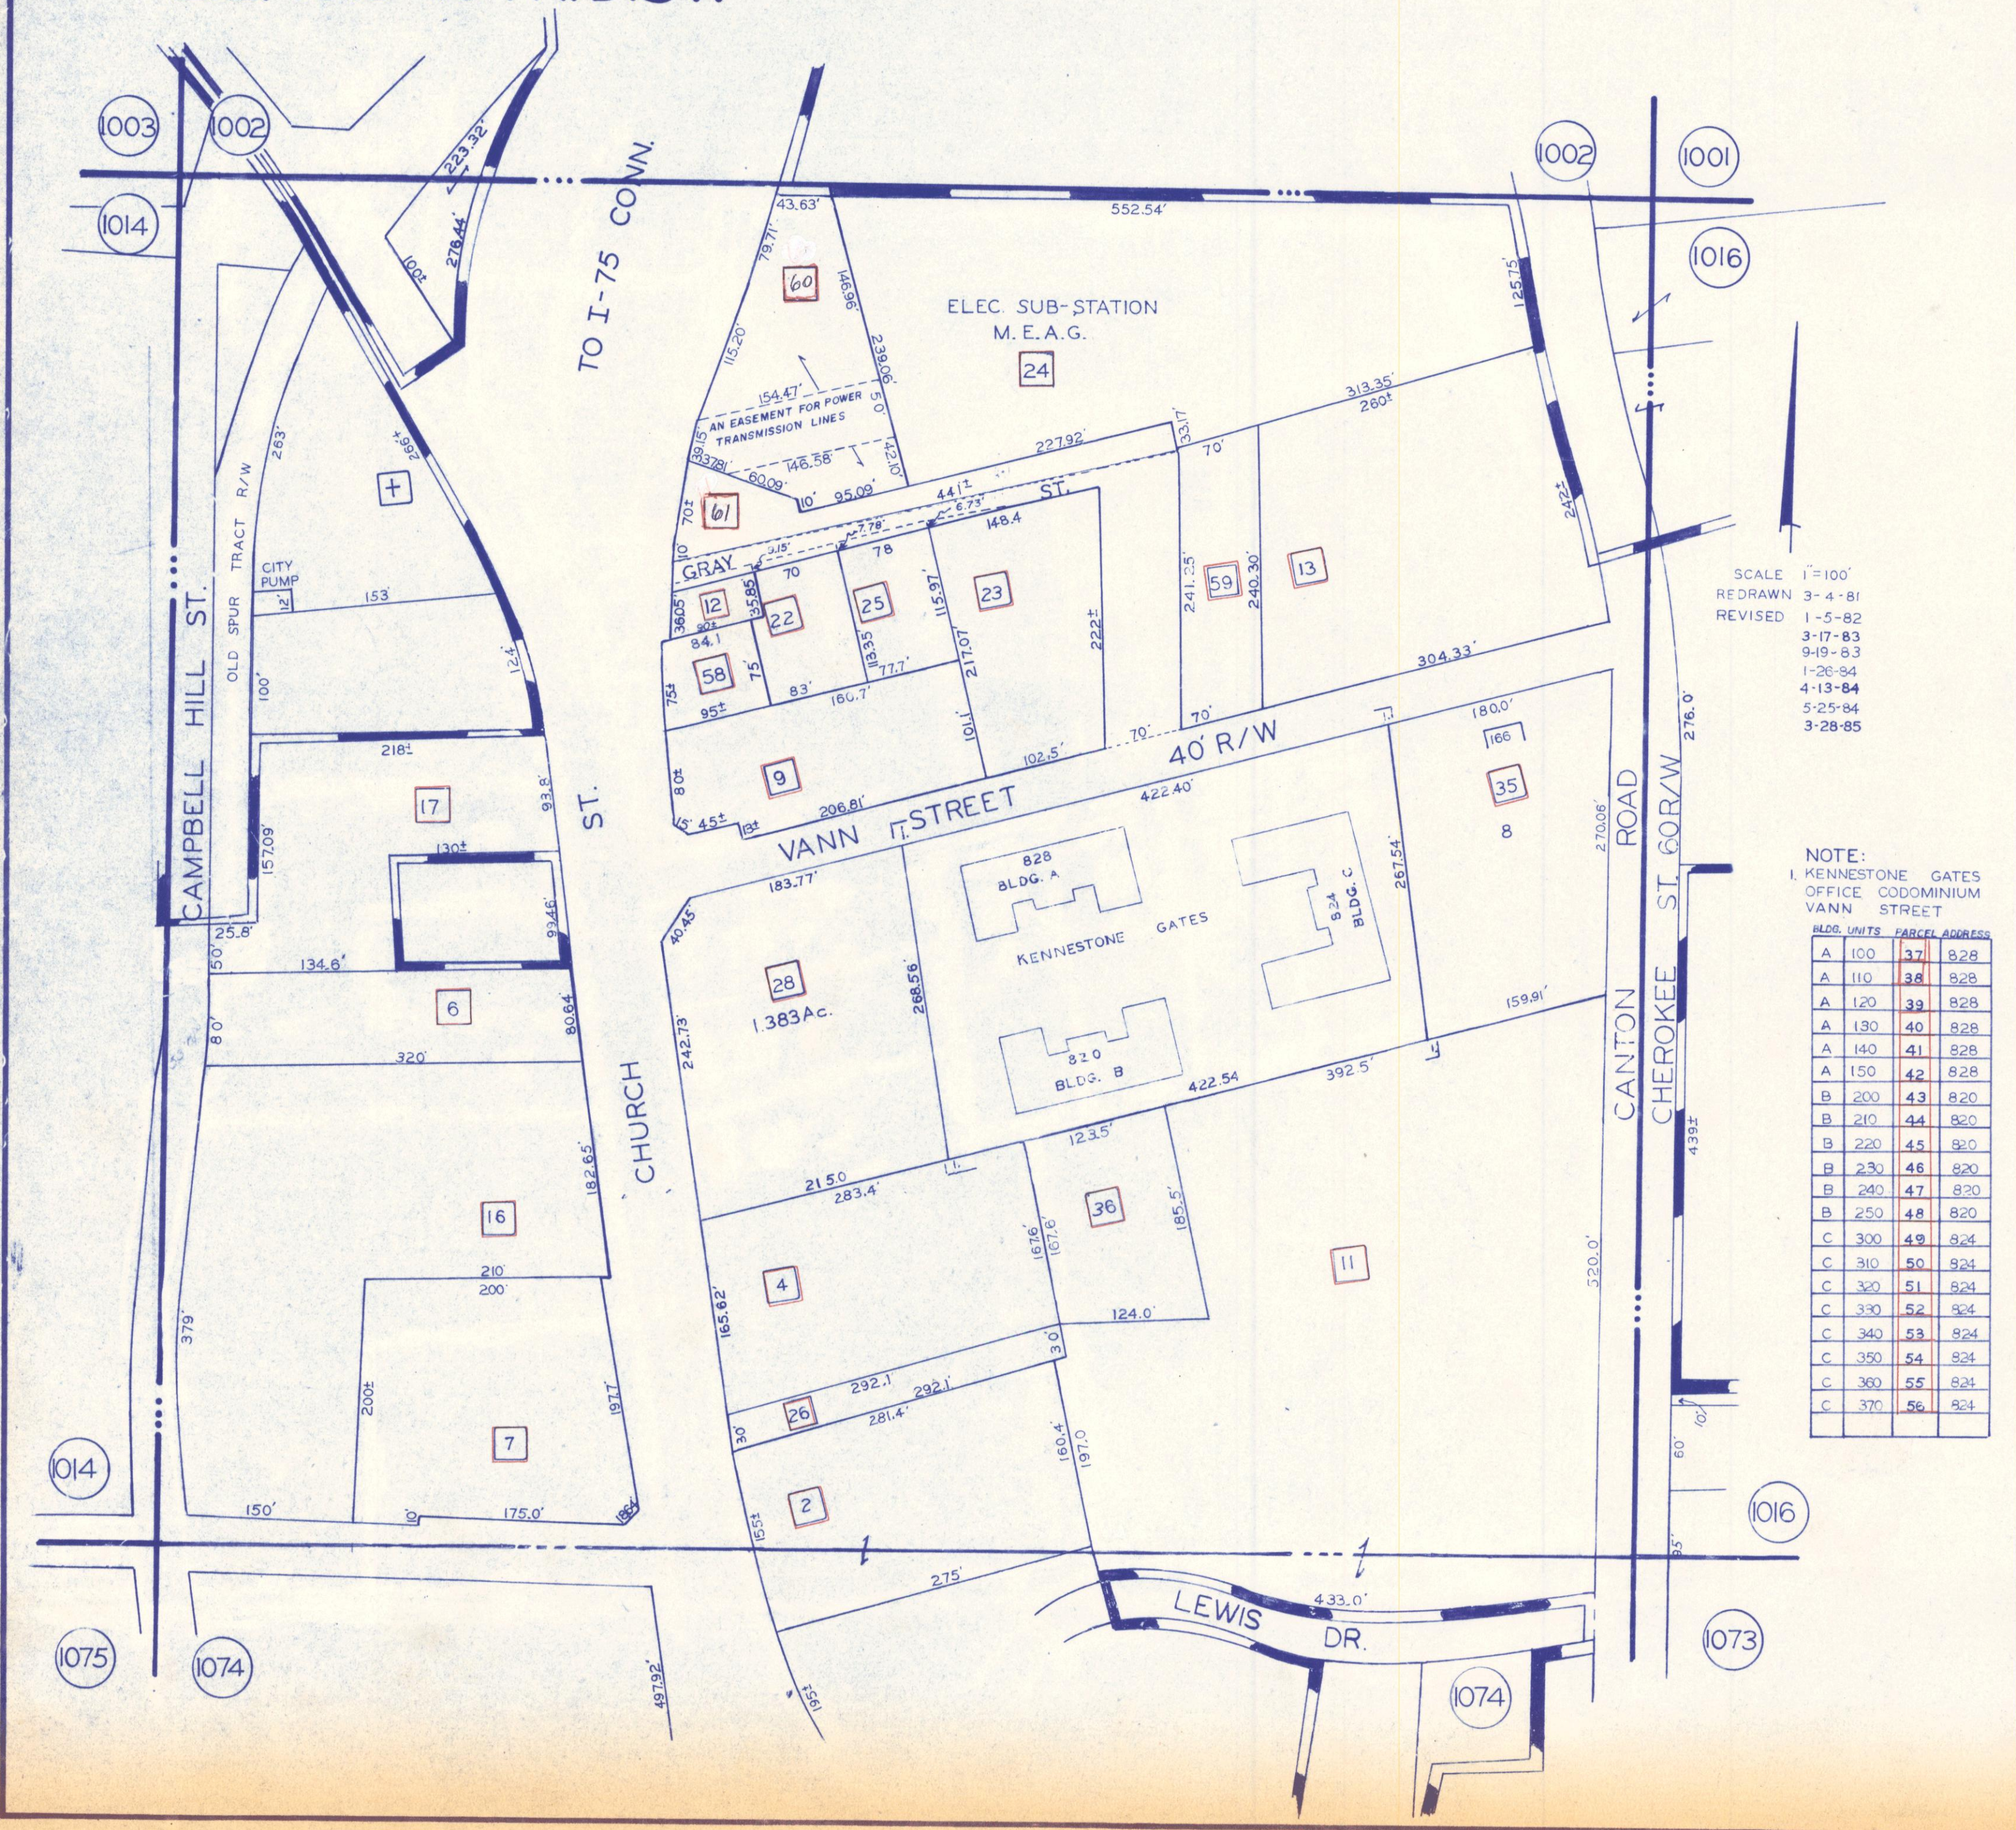

L.L. 1015 -16 TH. DIST.

SCALE 1"=100'
 REDRAWN 3-4-81
 REVISED 1-5-82
 3-17-83
 9-19-83
 1-26-84
 4-13-84
 5-25-84
 3-28-85

NOTE:
 I. KENNESTONE GATES
 OFFICE CODOMINIUM
 VANN STREET

BLDG.	UNITS	PARCEL	ADDRESS
A	100	37	828
A	110	38	828
A	120	39	828
A	130	40	828
A	140	41	828
A	150	42	828
B	200	43	820
B	210	44	820
B	220	45	820
B	230	46	820
B	240	47	820
B	250	48	820
C	300	49	824
C	310	50	824
C	320	51	824
C	330	52	824
C	340	53	824
C	350	54	824
C	360	55	824
C	370	56	824