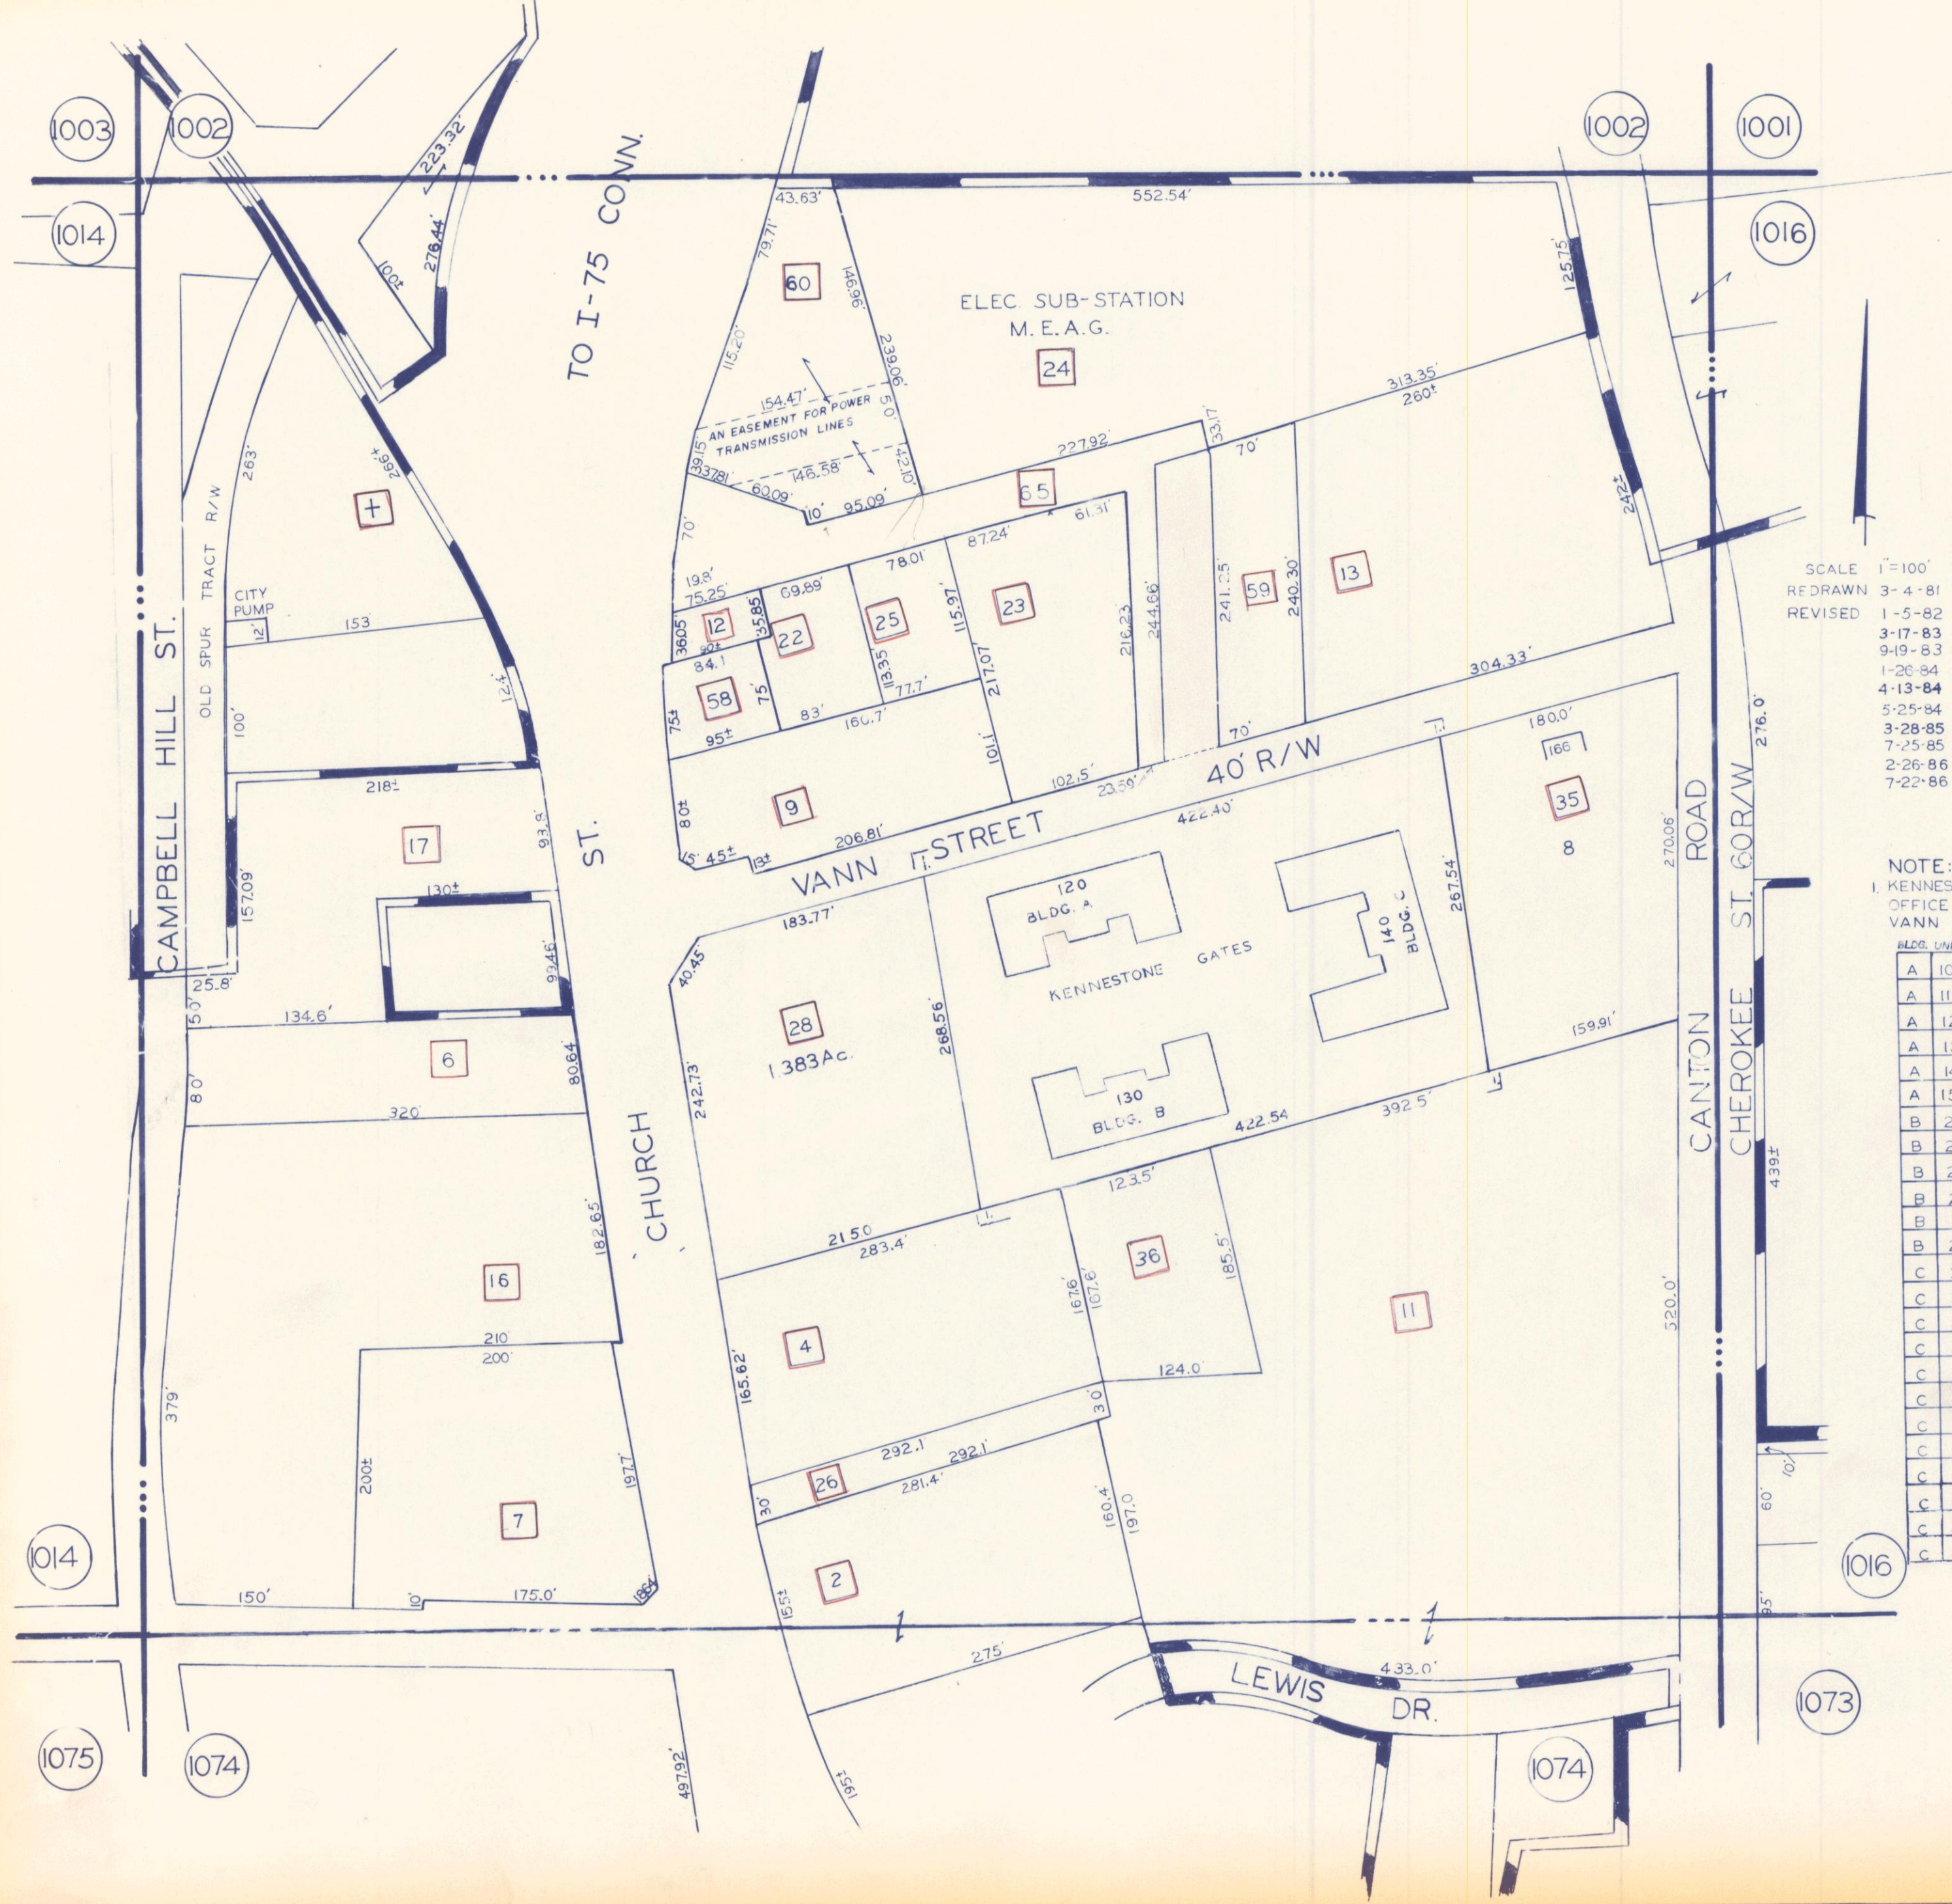

L.L. 1015-16 TH. DIST.

SCALE 1"=100'
 REDRAWN 3-4-81
 REVISED 1-5-82
 3-17-83
 9-9-83
 1-26-84
 4-13-84
 5-25-84
 3-28-85
 7-25-85
 2-26-86
 7-22-86

NOTE:
 1. KENNESTONE GATES
 OFFICE CODOMINIUM
 VANN STREET

BLDG. UNITS	FARCEL ADDRESS
A 100	37 120
A 110	38 120
A 120	39 120
A 130	40 120
A 140	41 120
A 150	42 120
B 200	43 130
B 210	44 130
B 220	45 130
B 230	46 130
B 240	47 130
B 250	48 130
C 300	49 140
C 310	50 140
C 320	51 140
C 330	52 140
C 340	53 140
C 350	54 140
C 360	55 140
C 370	56 140
C 400	61 140
C 410	62 140
C 420	63 140
C 430	64 140