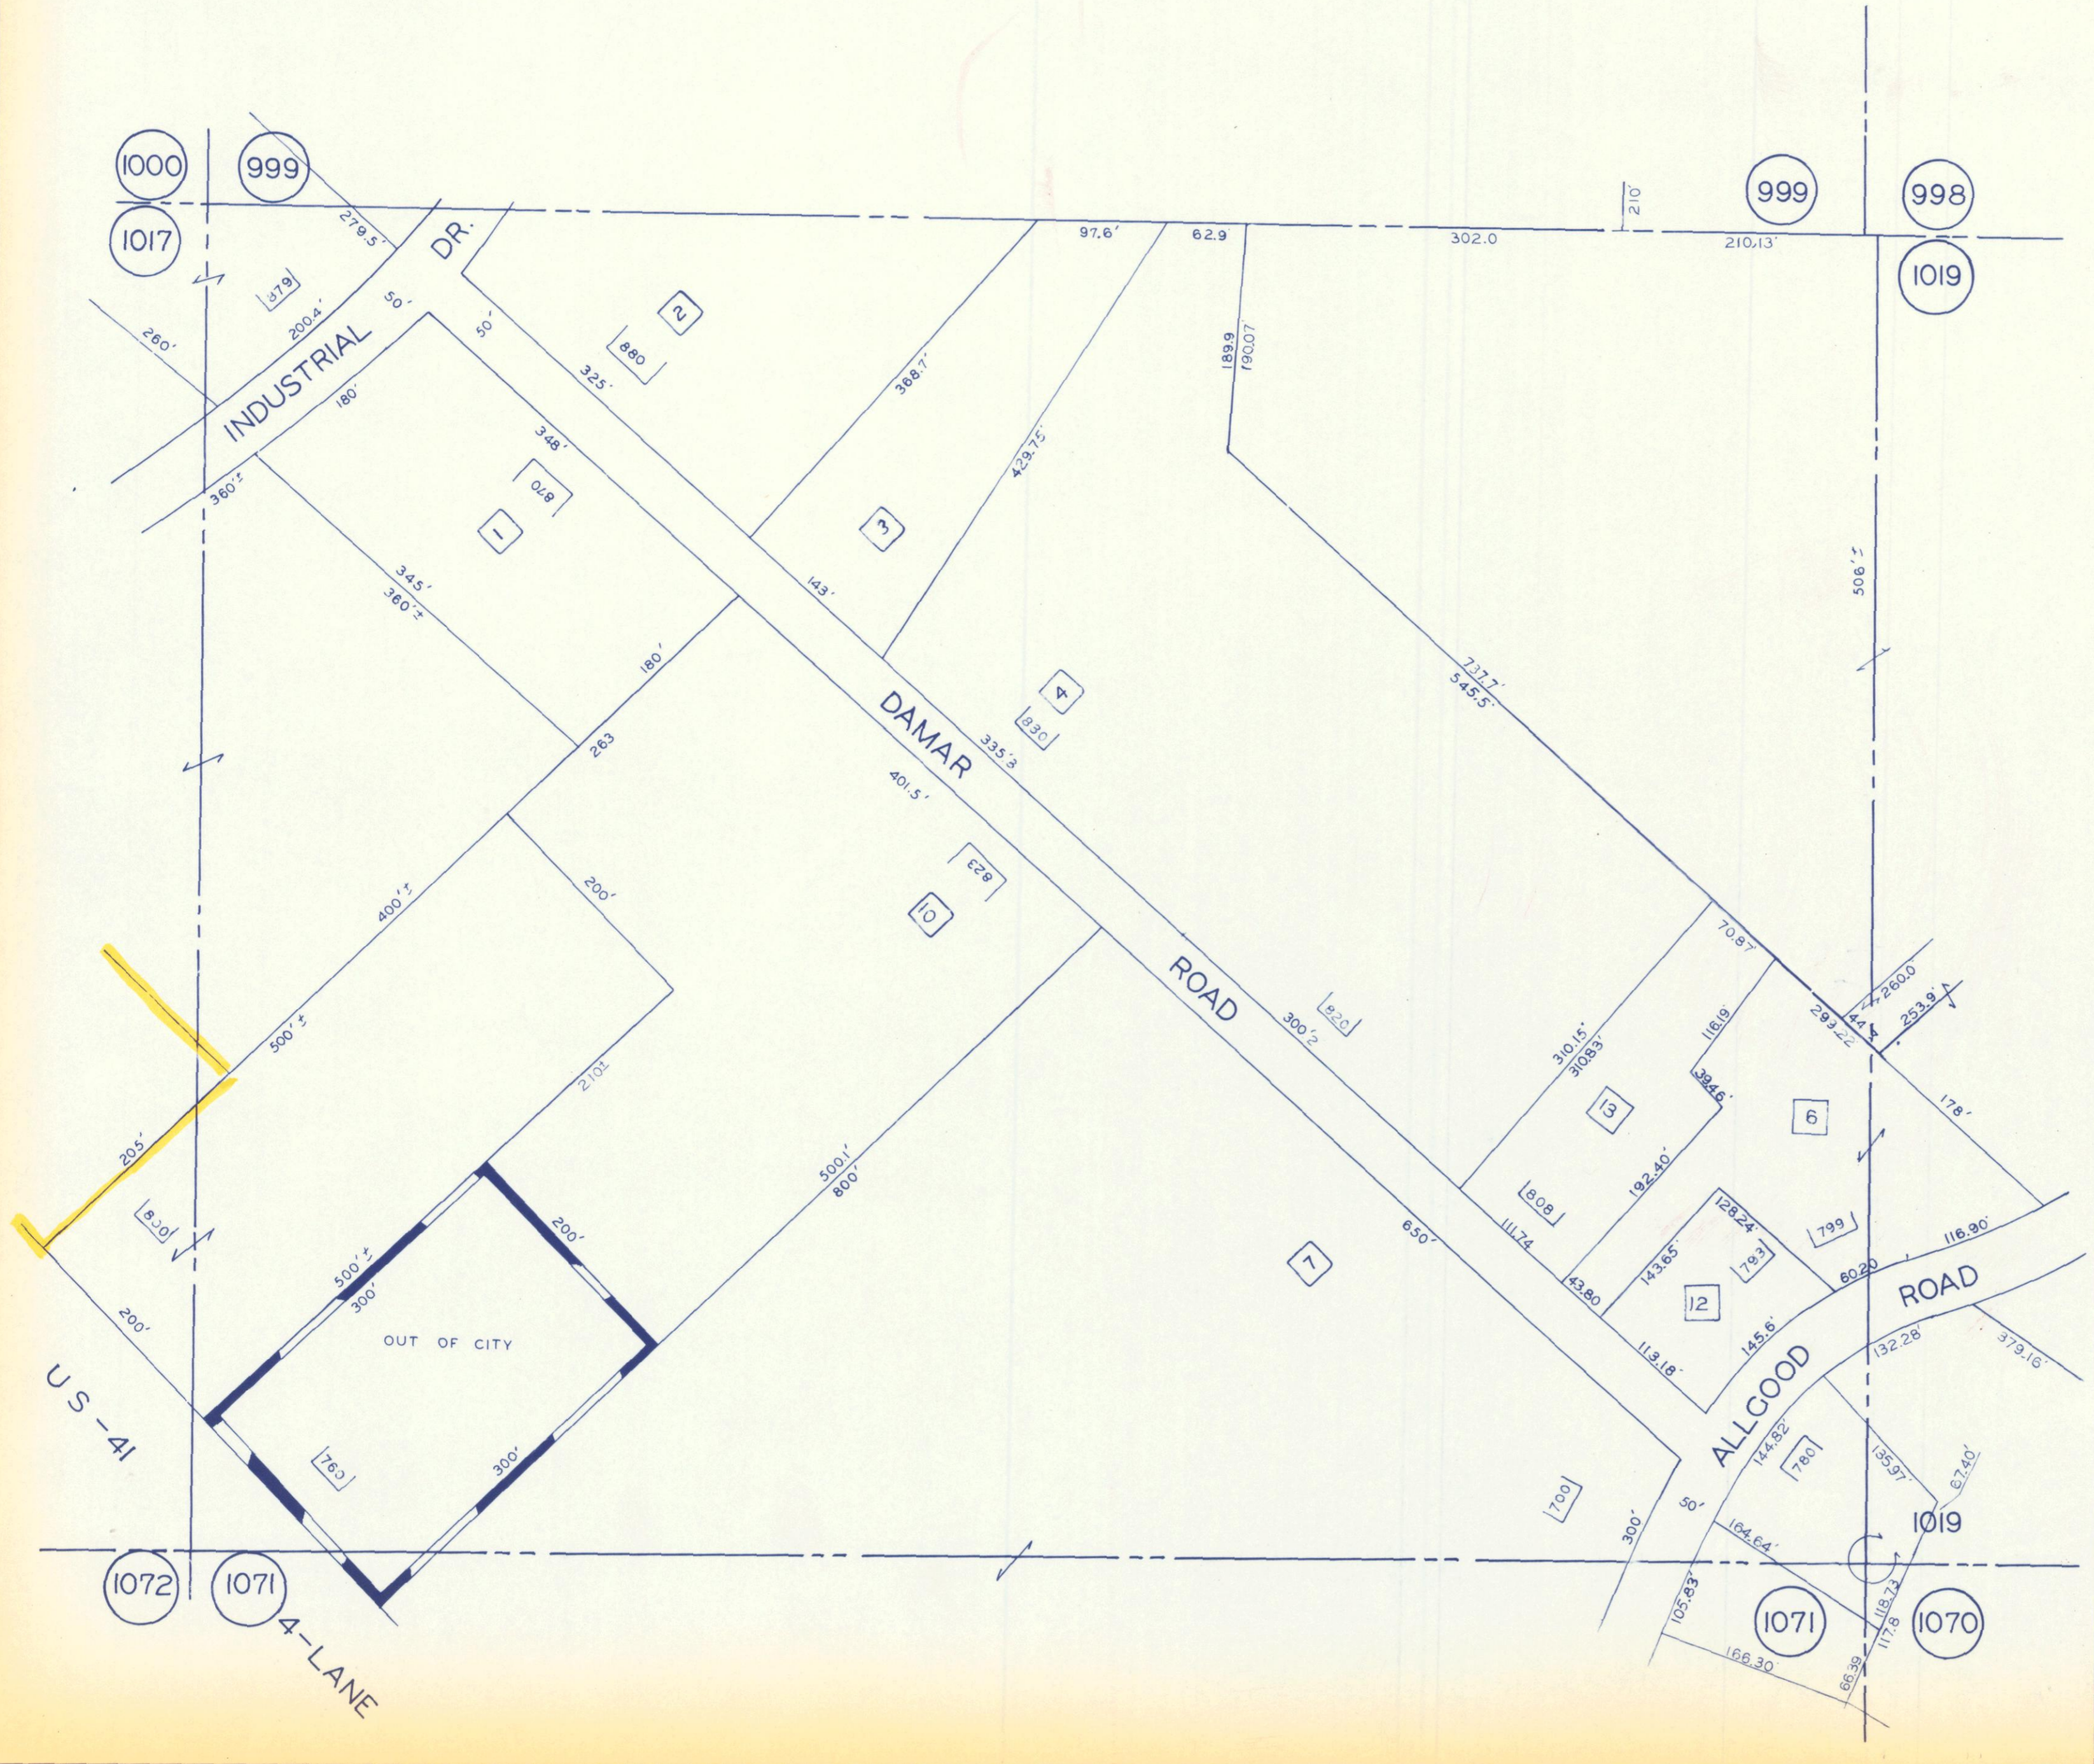

LL 1018-16TH. DIST.

SCALE 1"=100'
5-1-86
8-5-86
5-14-86
9-26-86