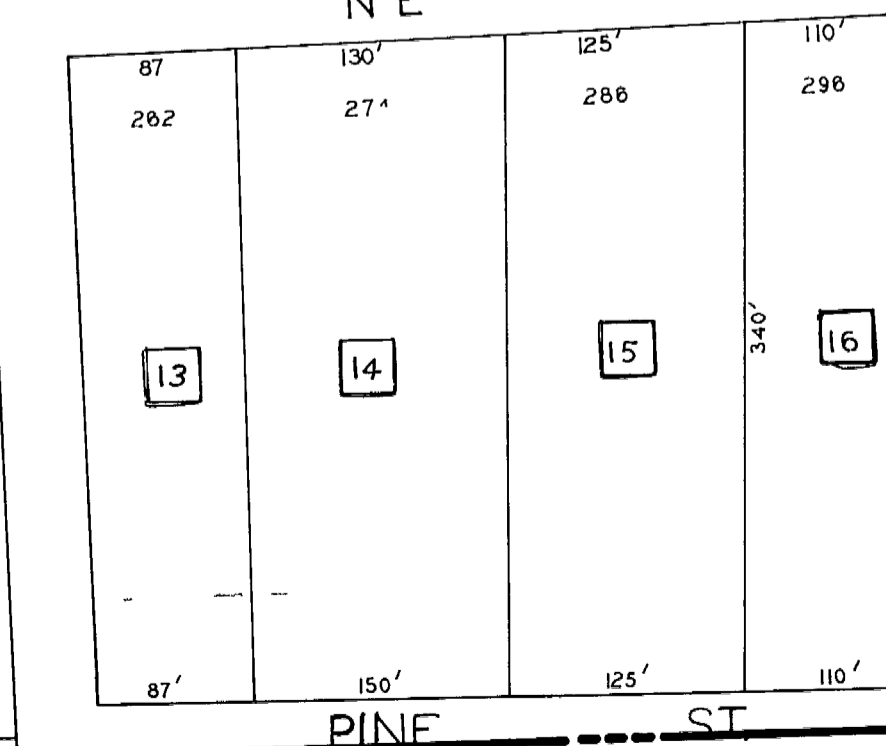

# L.L. 1088 - 16 TH. DIST.

1074

1073

1073

1072

1087

1089

CHEROKEE ST

NE

PINE ST

3 25 87  
8 17 90  
6-17-92

1087

1089

1146

1145

1145