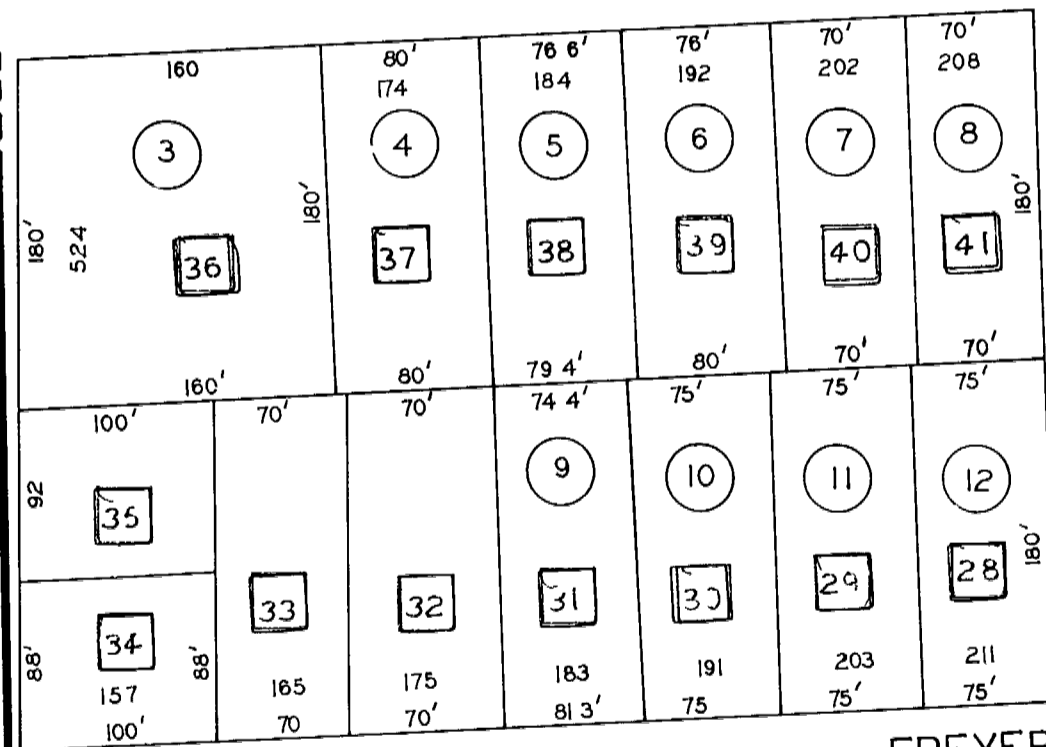

# L.L. 1088 - 16 TH. DIST.

1074

1073

1073

1072

1087

1089

CHEROKEE ST

NE

PINE ST

3 25 87  
8 17 90  
6-17-92

1087

1089

1146

1145

1145