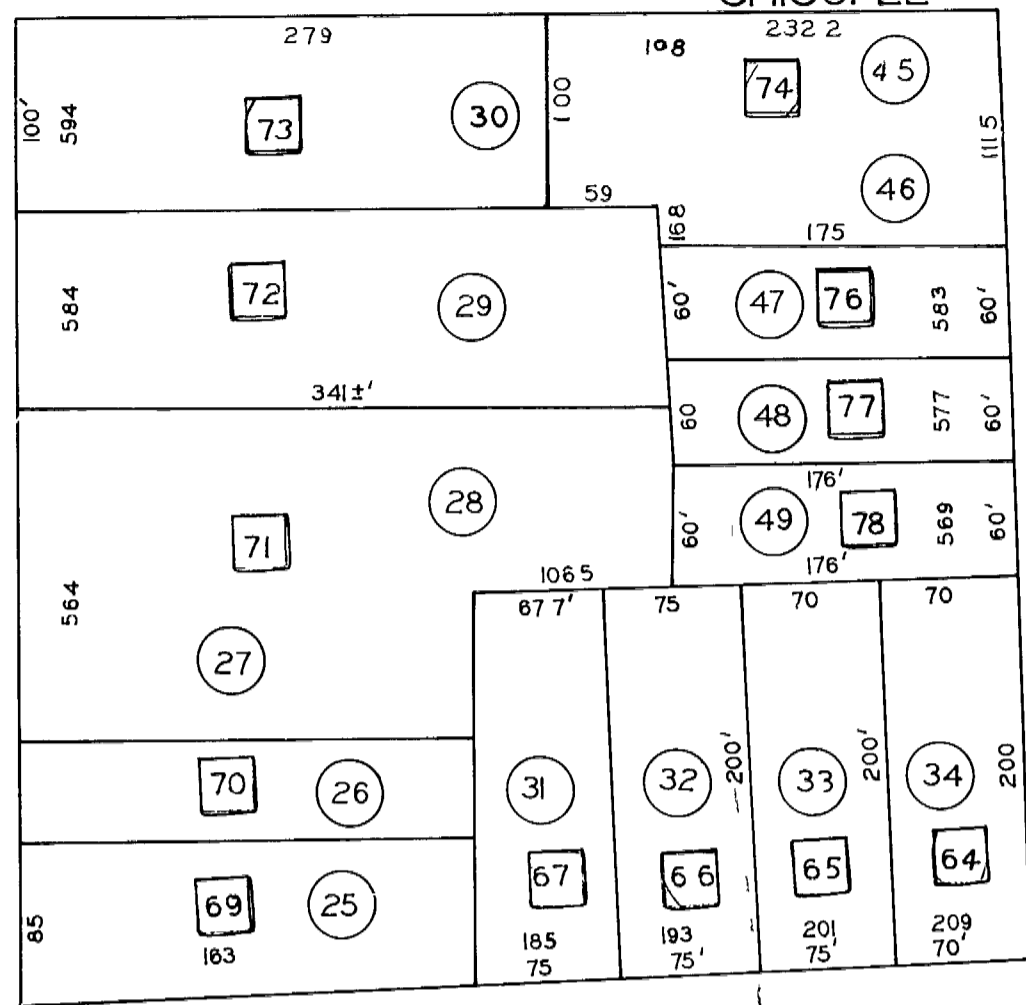

# L.L. 1088 - 16 TH. DIST.

1074

1073

1073

1072

1087

1089

CHEROKEE ST

NE

PINE ST

3 25 87  
8 17 90  
6-17-92

1087

1089

1146

1145

1145