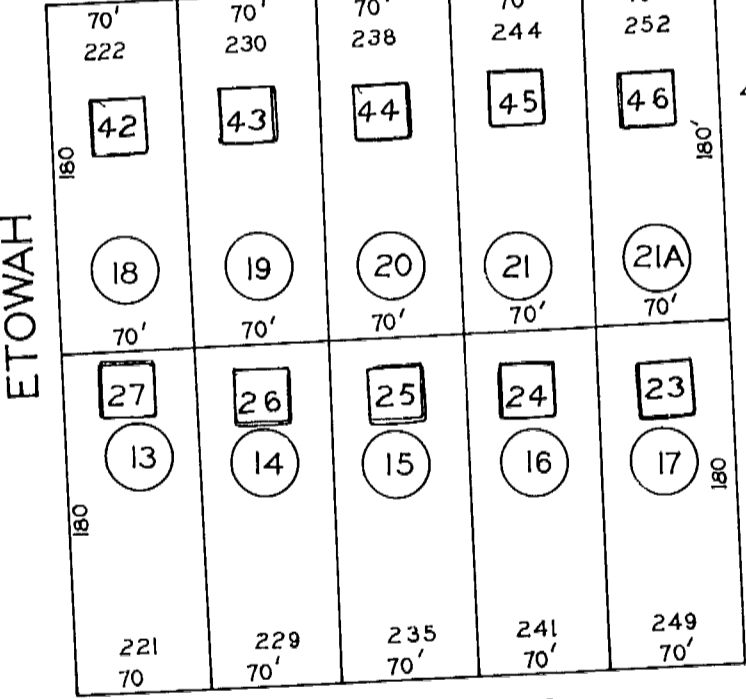

# L.L. 1088 - 16 TH. DIST.

1074

1073

1073

1072

1087

1089

CHEROKEE ST

CHICOPEE DRIVE

DRIVE

NE

SEMINOLE DRIVE

DRIVE

NE

FREYER DRIVE

DRIVE

NE

PINE ST

3 25 87  
8 17 90  
6-17-92

1087

1089

1146

1145

1145