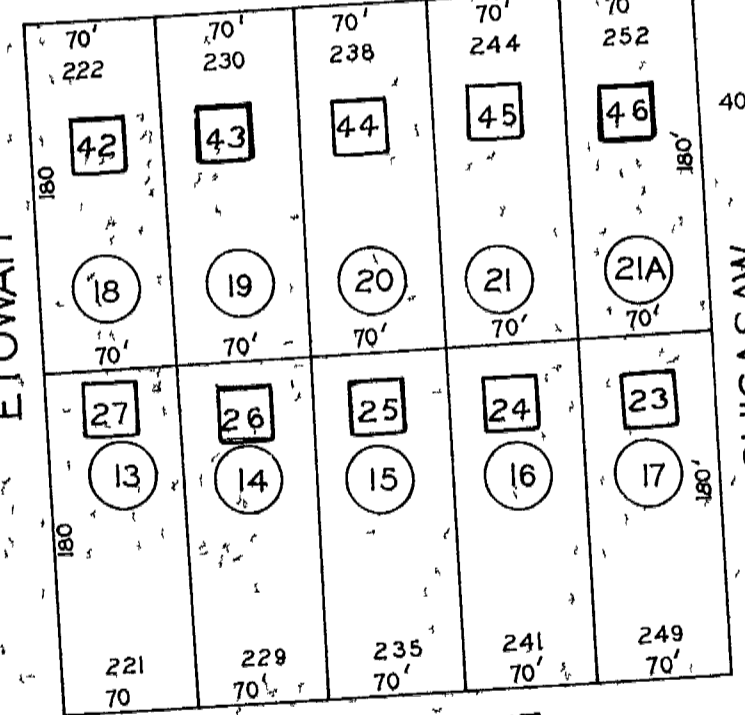

L.L. 1088 - 16 TH DIST.

1074

1073

1073

1072

1087

CHEROKEE S E

CHICOPEE

DRIVE

NE

1 440 CHEROKEE SUBD

3 25 87
8 17 90
6-17-92
11-11-93

SEMINOLE

DRIVE

NE

FREYER

DRIVE

NE

PINE ST

1087

1146

1145

1144

REVISED 6 19 62 WSW
REDRAWN 9 1-76 K.R.K