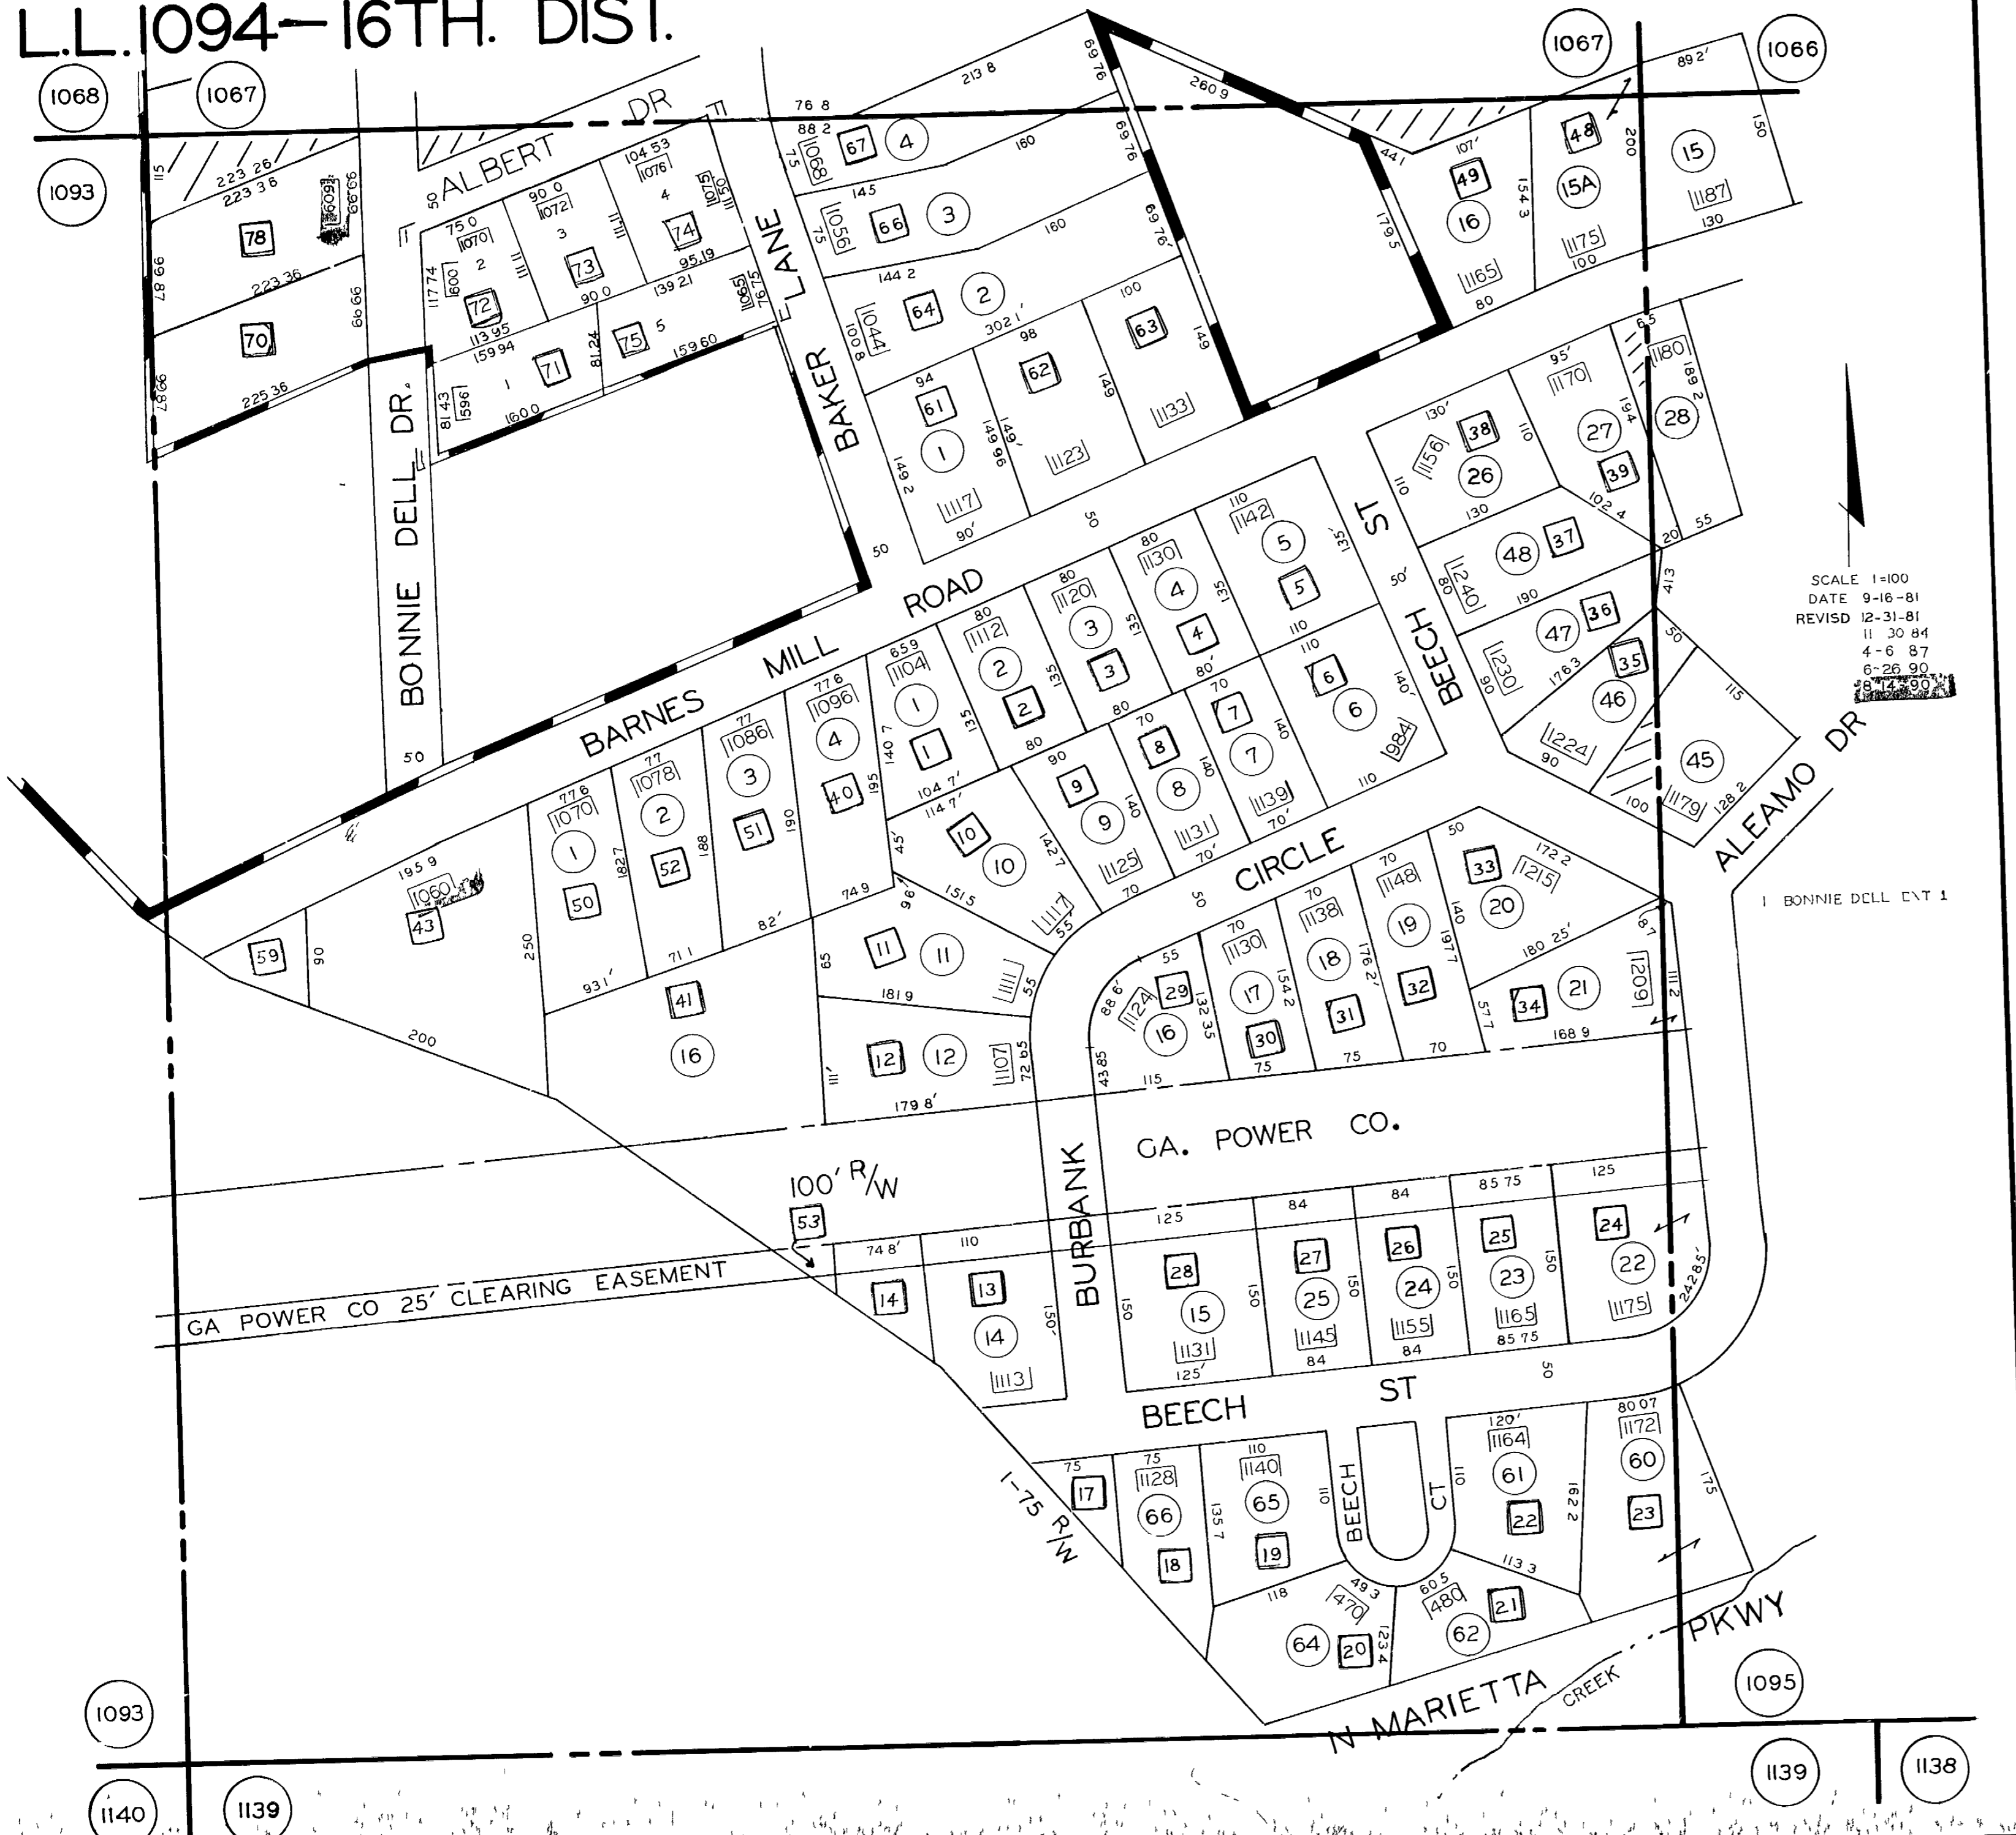

L.L. 1094-16TH. DIST.

SCALE 1=100
DATE 9-16-81
REVISED 12-31-81
11-30-84
4-6-87
6-28-90
8-17-90

1 BONNIE DELL EXT 1

1093

1140

1139

1095

1139

1138