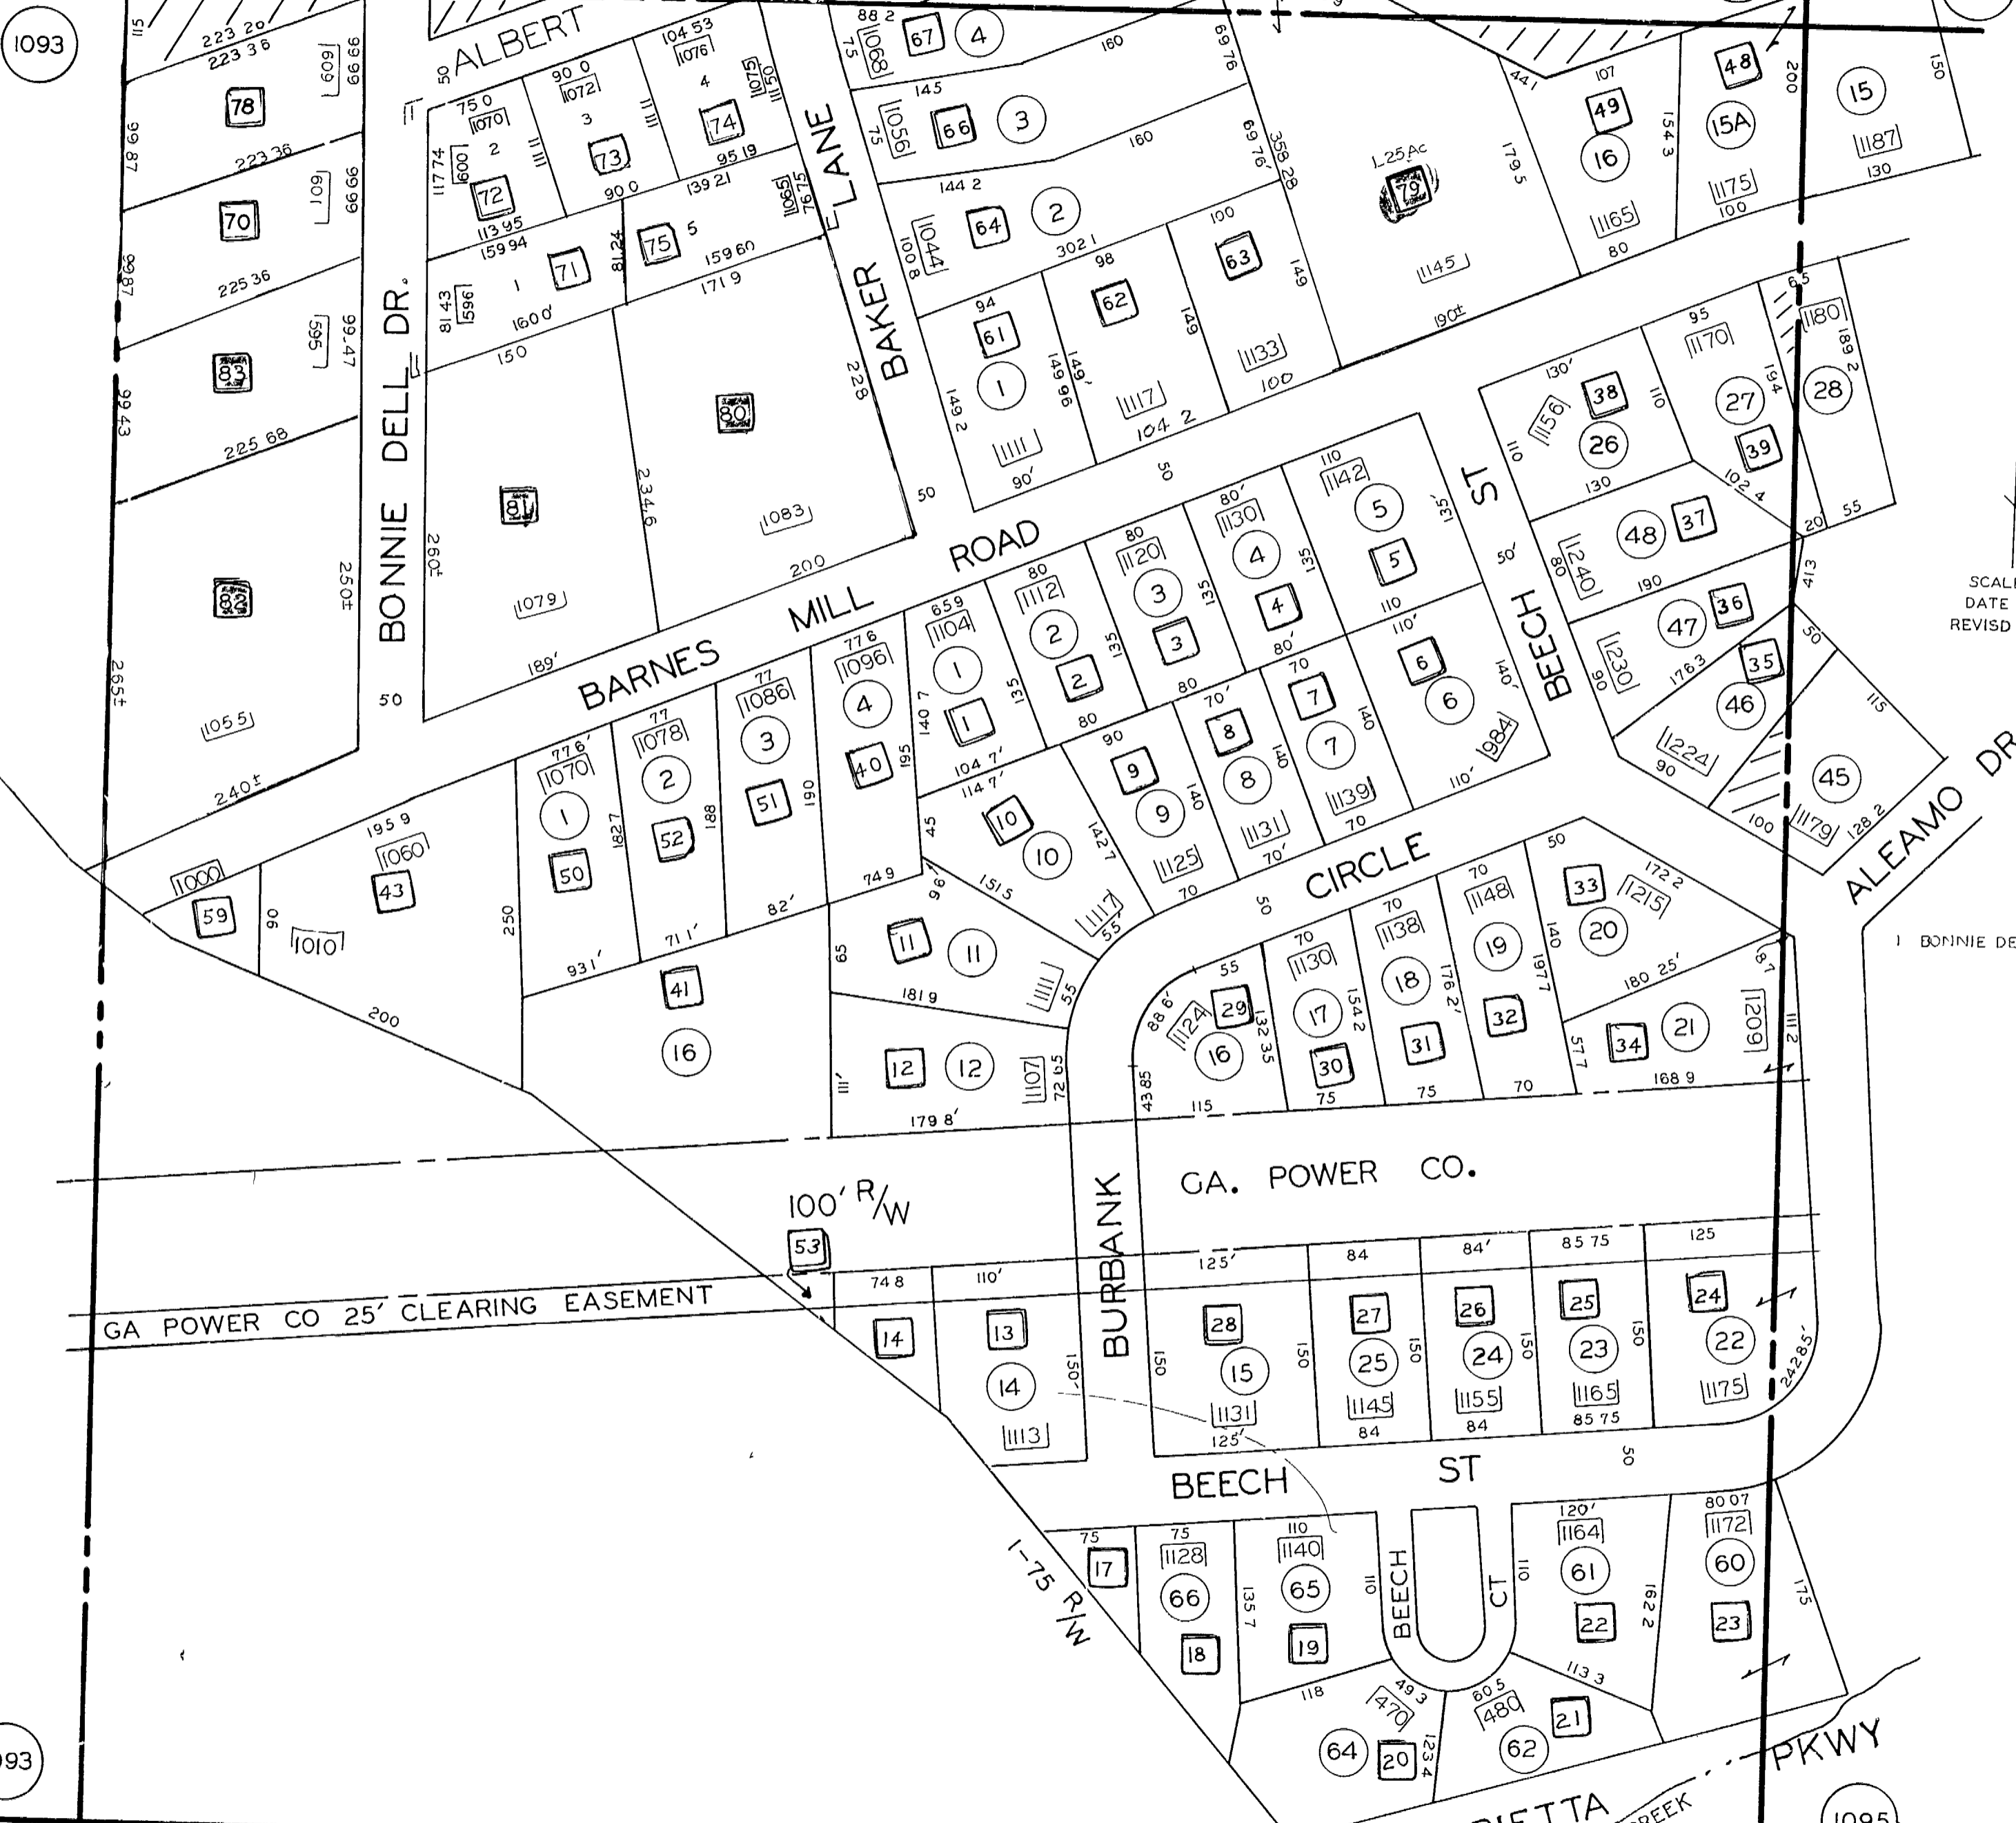

# L.L.1094-16TH. DIST.

1068 1067 1067 1066

SCALE 1=100  
DATE 9-16-81  
REVISED 12-31-81  
11 30 84  
4-6 87  
6-26 90  
8 14 90  
4 28-93  
3-9 94  
3 23-94  
12-27-94

1 BONNIE DELL EXT 1

1093 1140 1139 1095 1139 1138