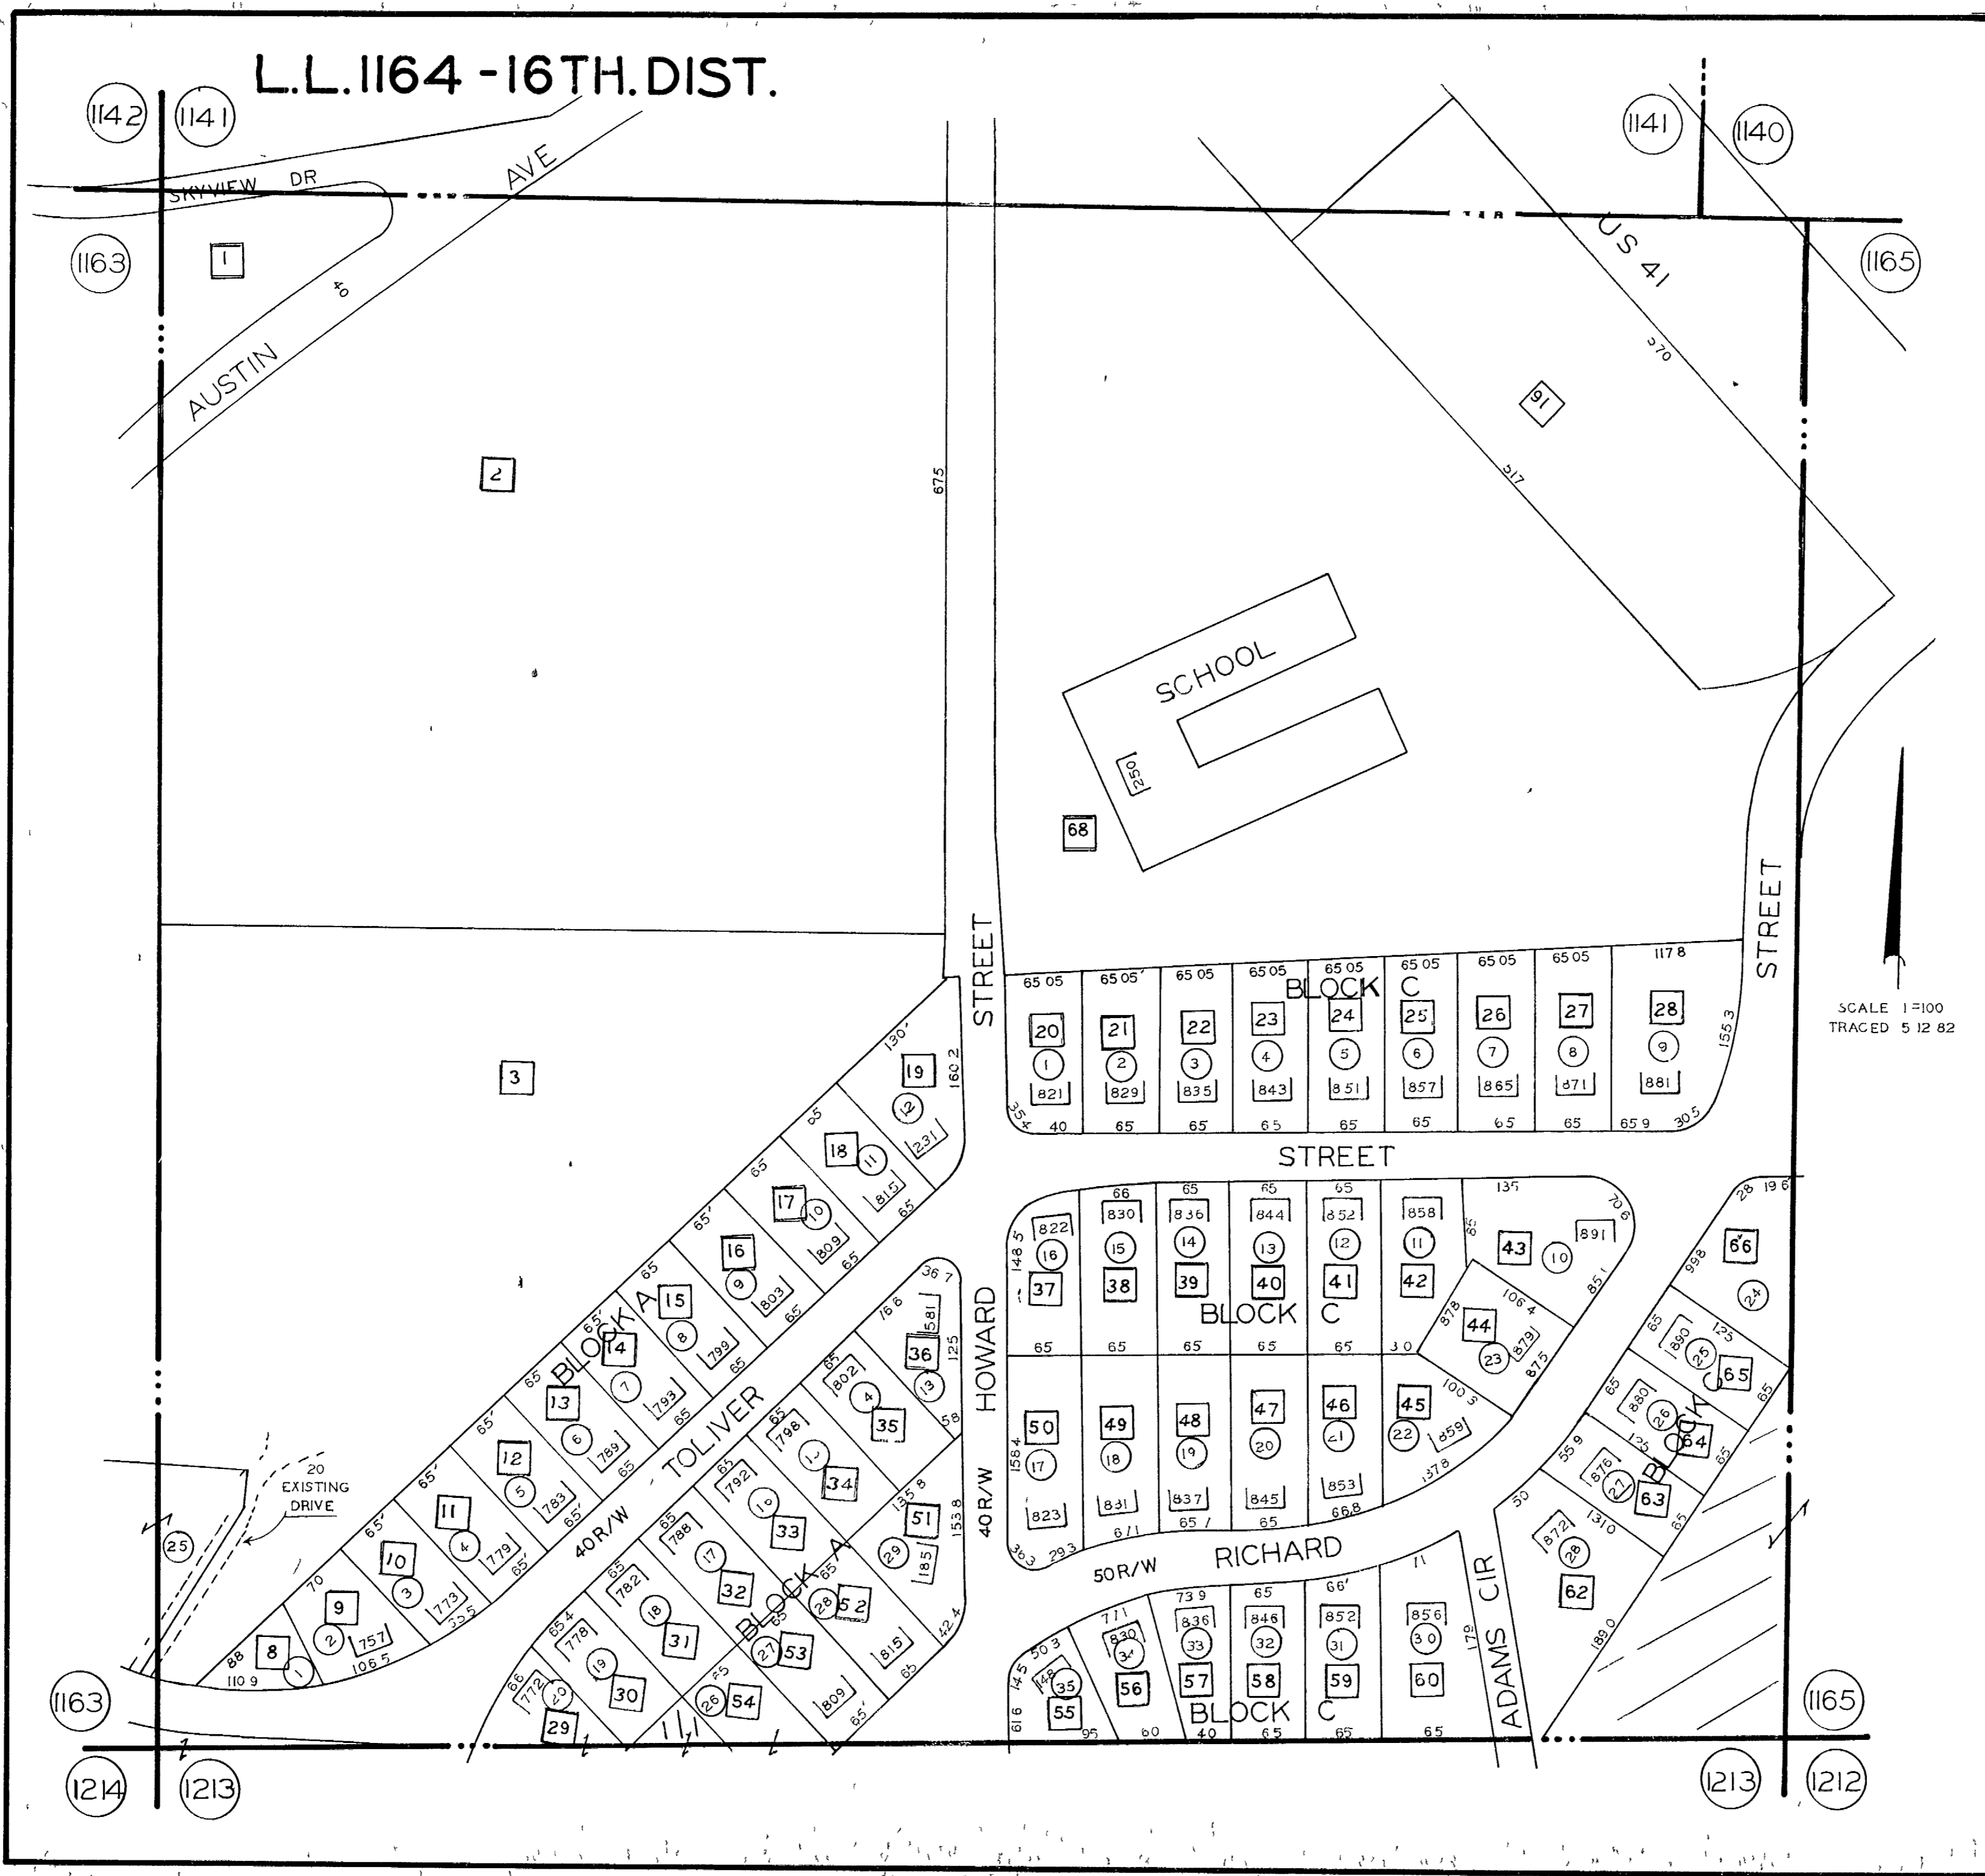

L.L. 1164 - 16TH. DIST.

SCALE 1"=100'
TRACED 5/12/82