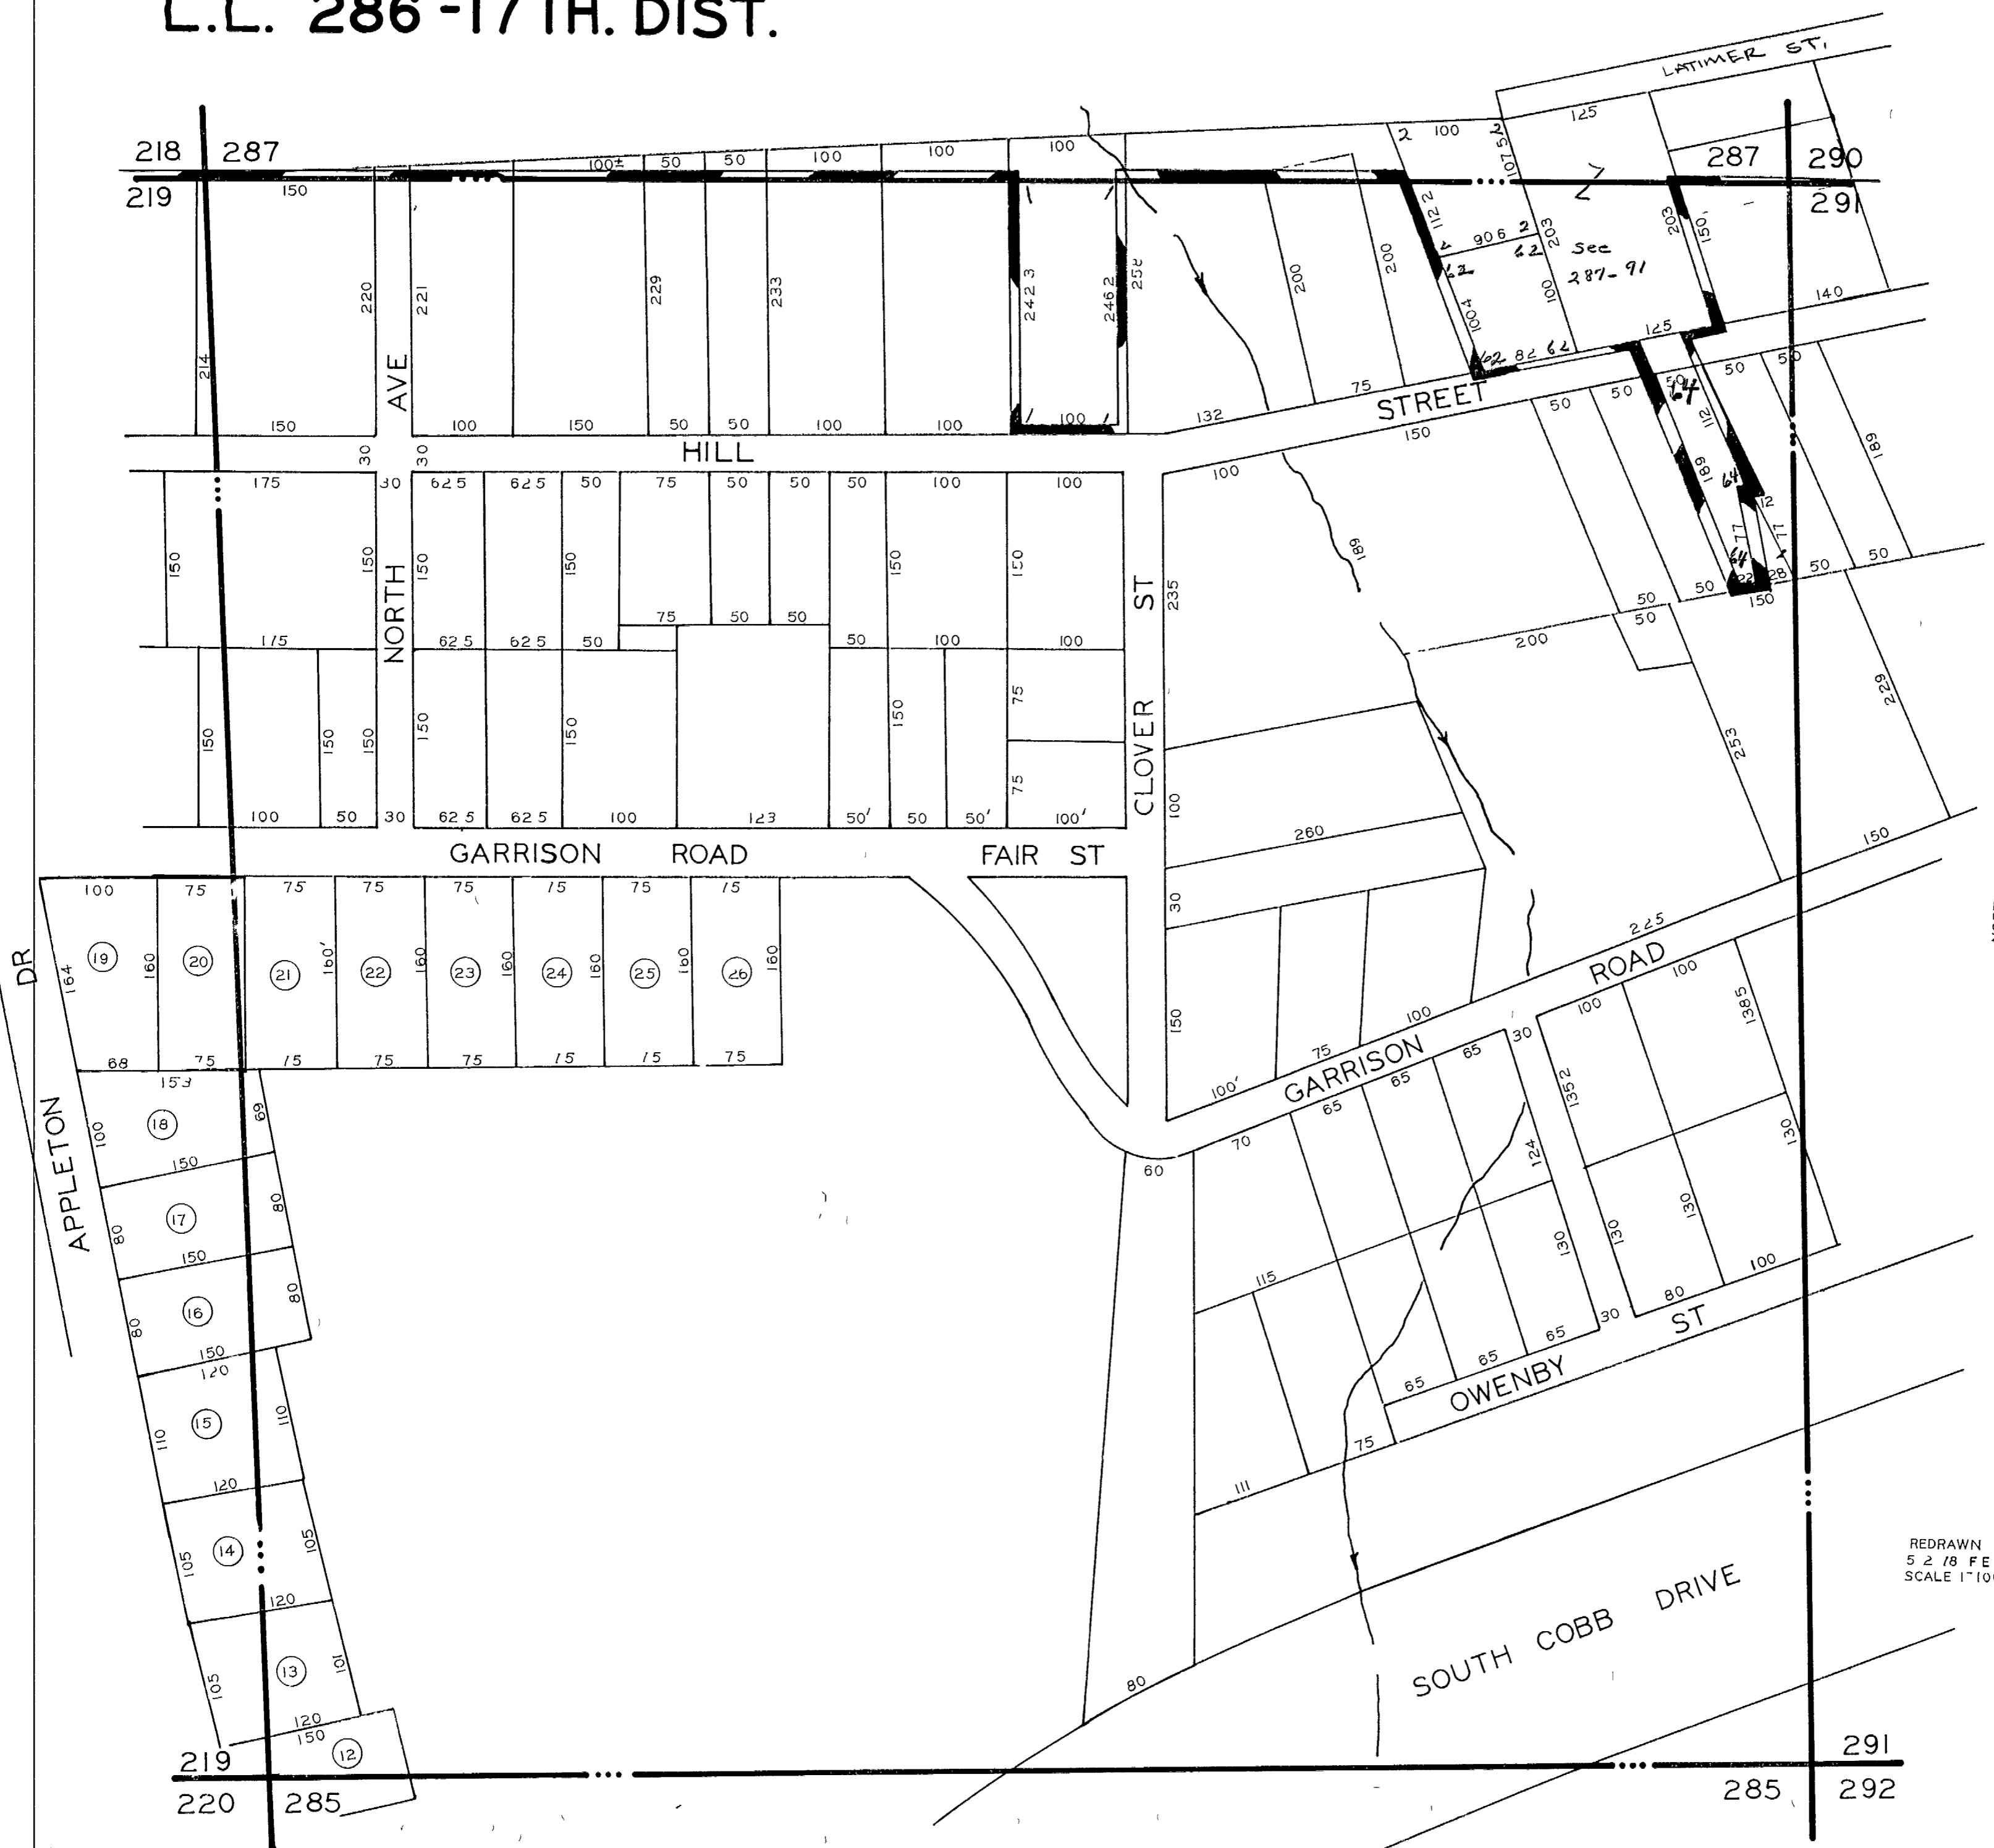

# L.L. 286 -17TH. DIST.

REDRAWN  
5 2 /8 FEL  
SCALE 1"=100

219 285  
220 285

291 292  
285 292