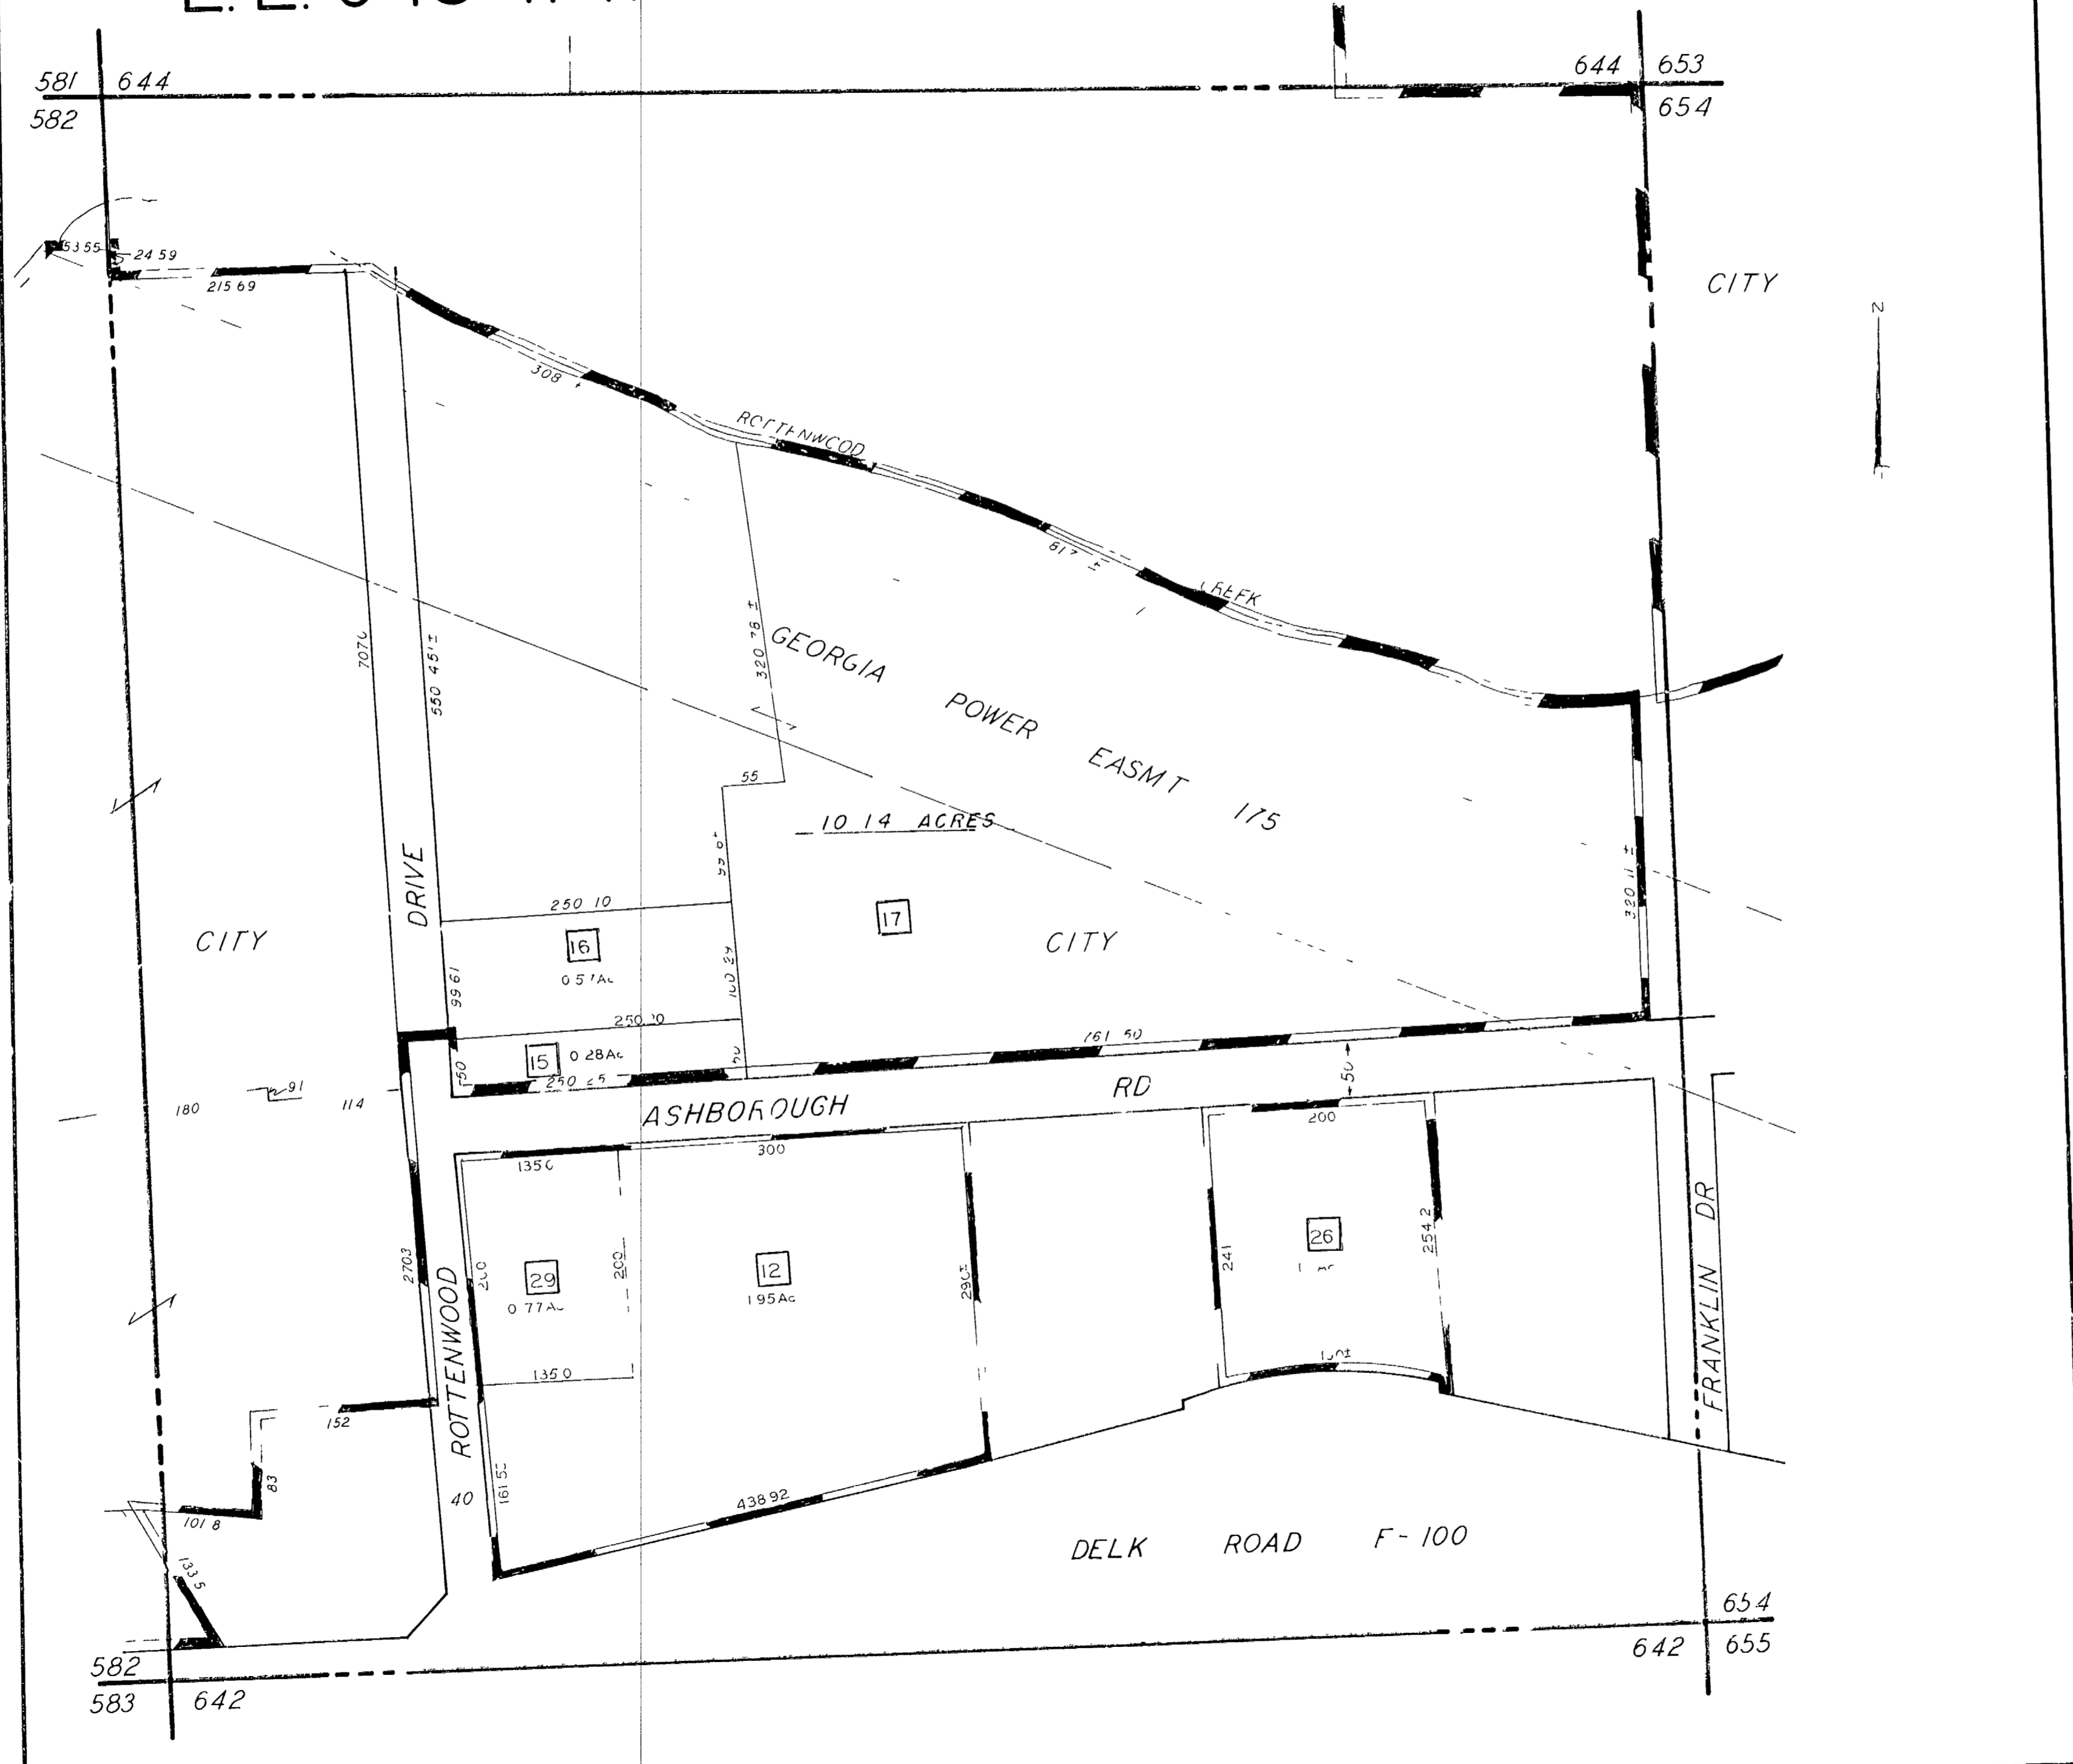

L. L. 643 17TH. DIST.

6 40-86  
 1 17 86  
 REVISED 1 10 86  
 SCALE 1 100'  
 DRAWN 1-75 T.W.