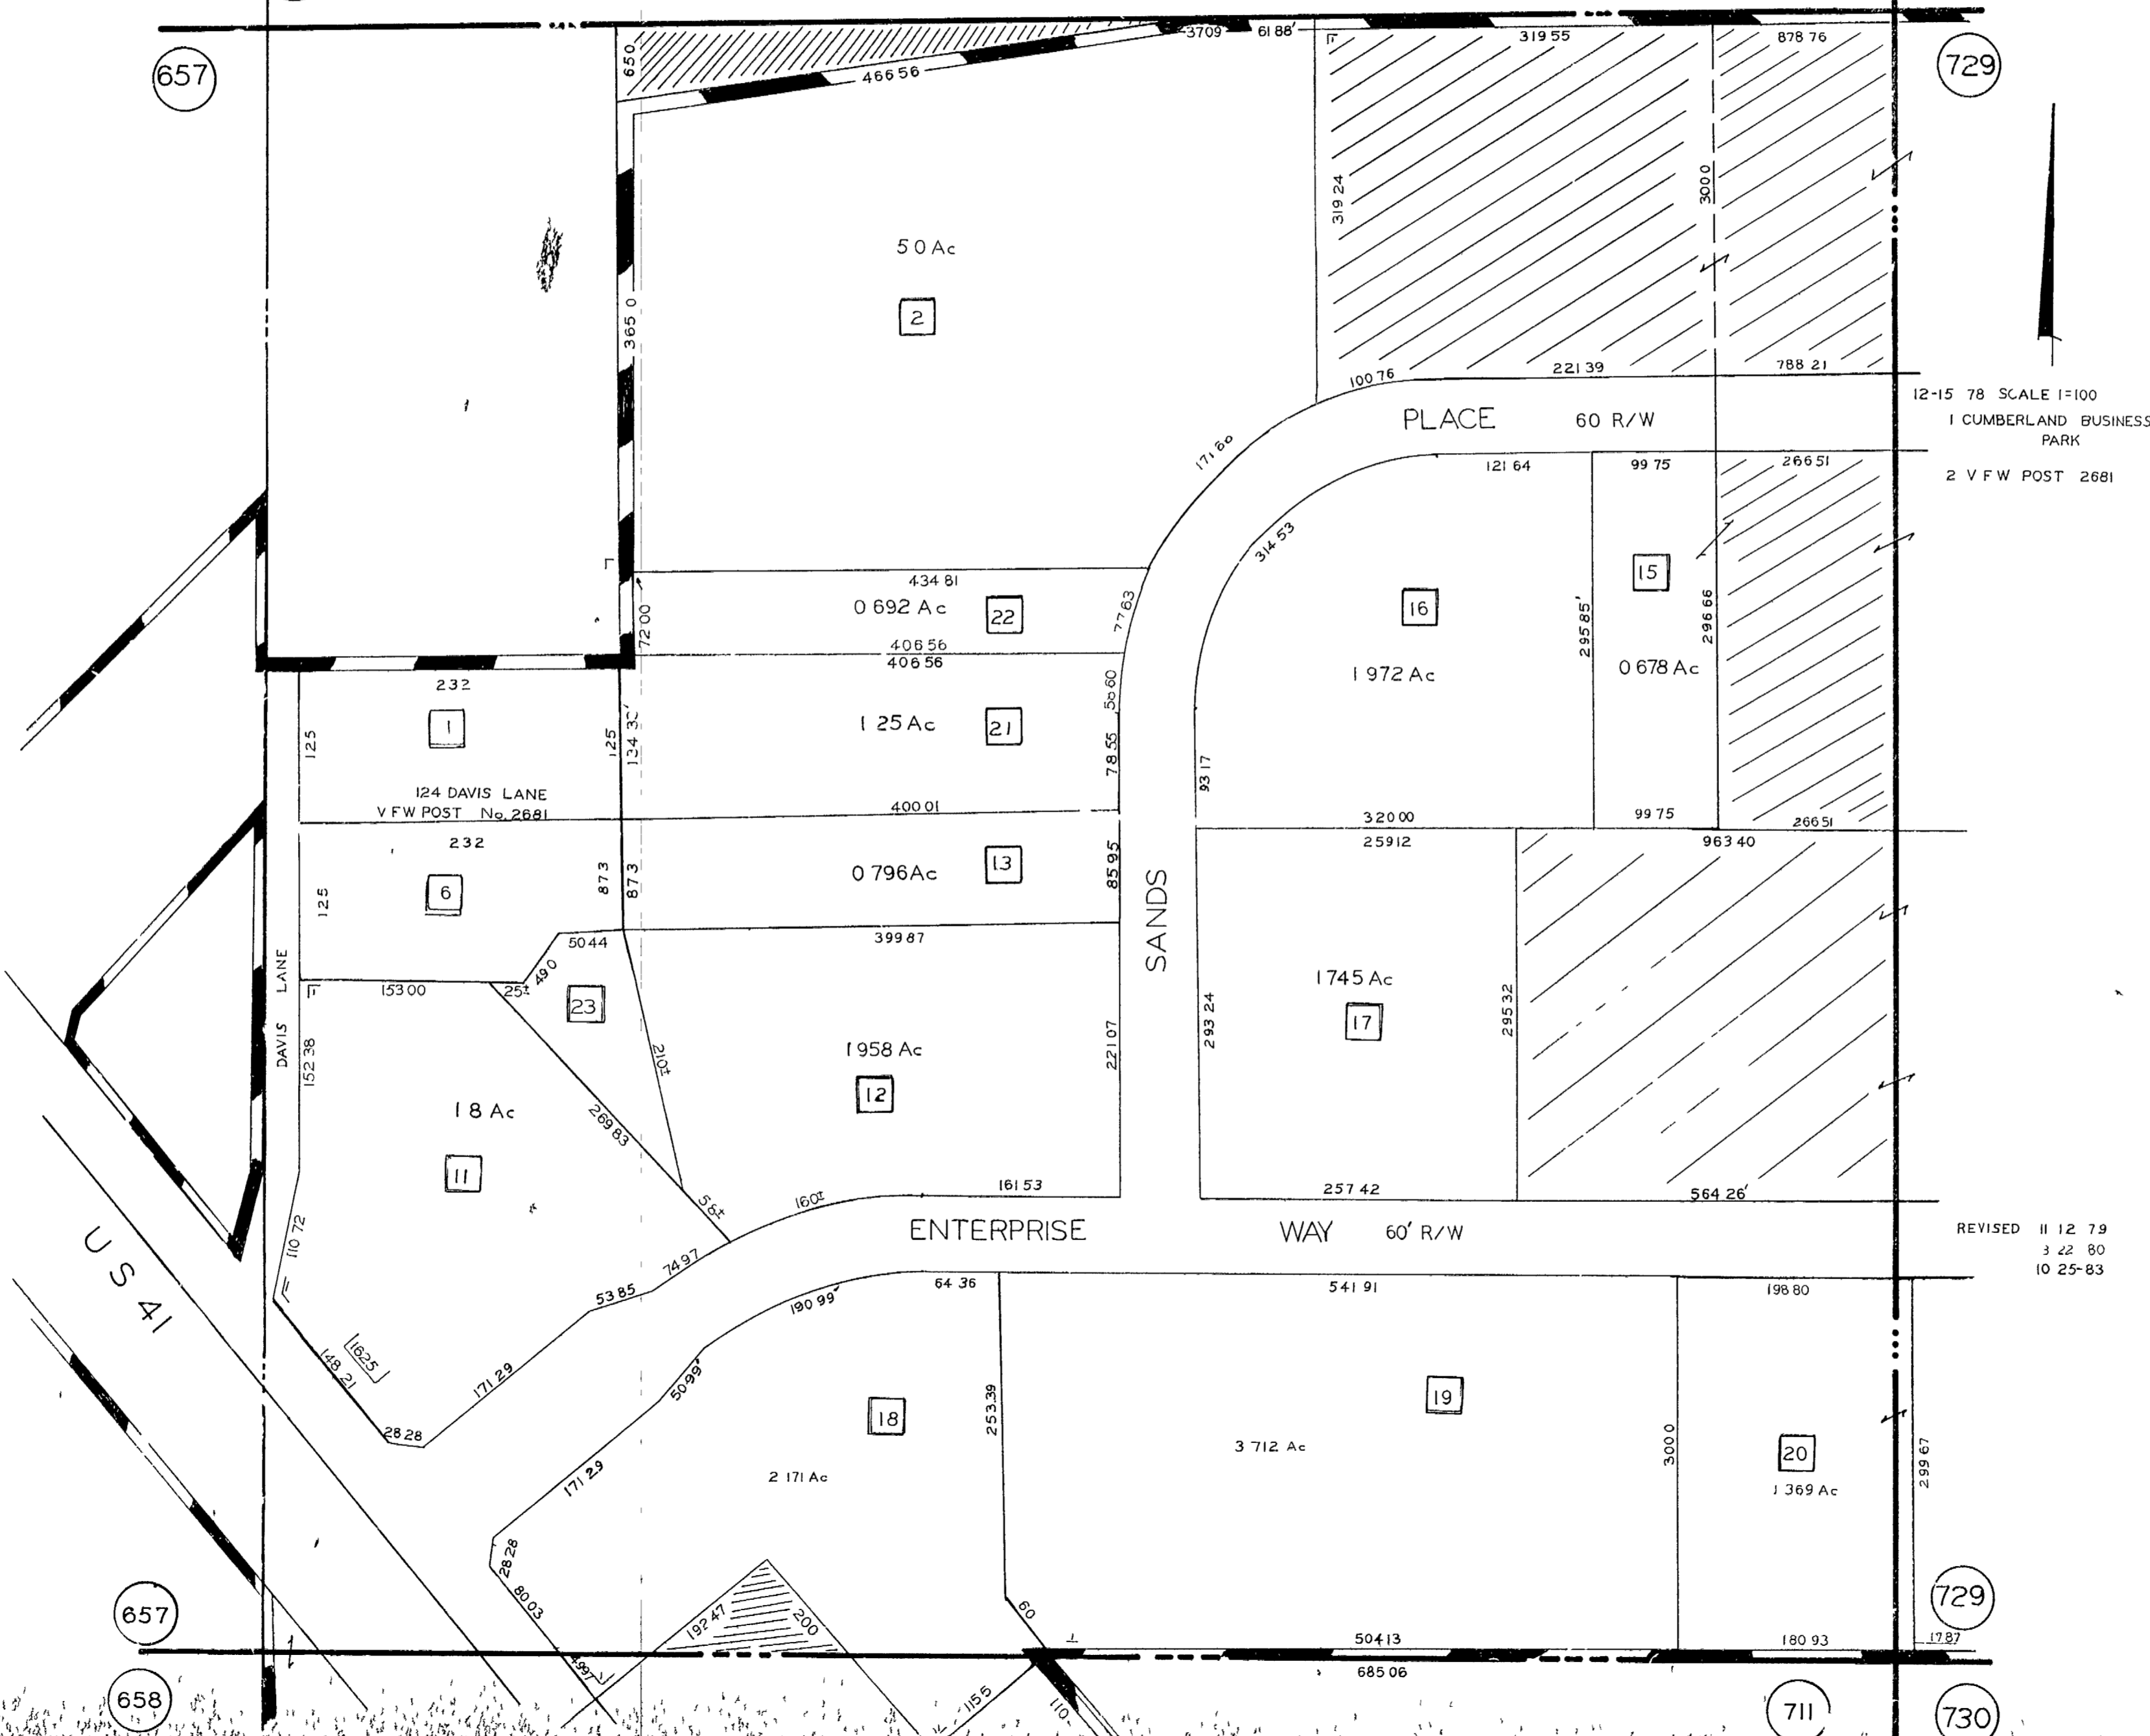

L.L. 712 - 17 TH.

656

713

657

713

728

729

12-15 78 SCALE 1"=100'  
 1 CUMBERLAND BUSINESS PARK  
 2 VFW POST 2681

REVISED 11 12 79  
 3 22 80  
 10 25-83

657

658

729

711

730