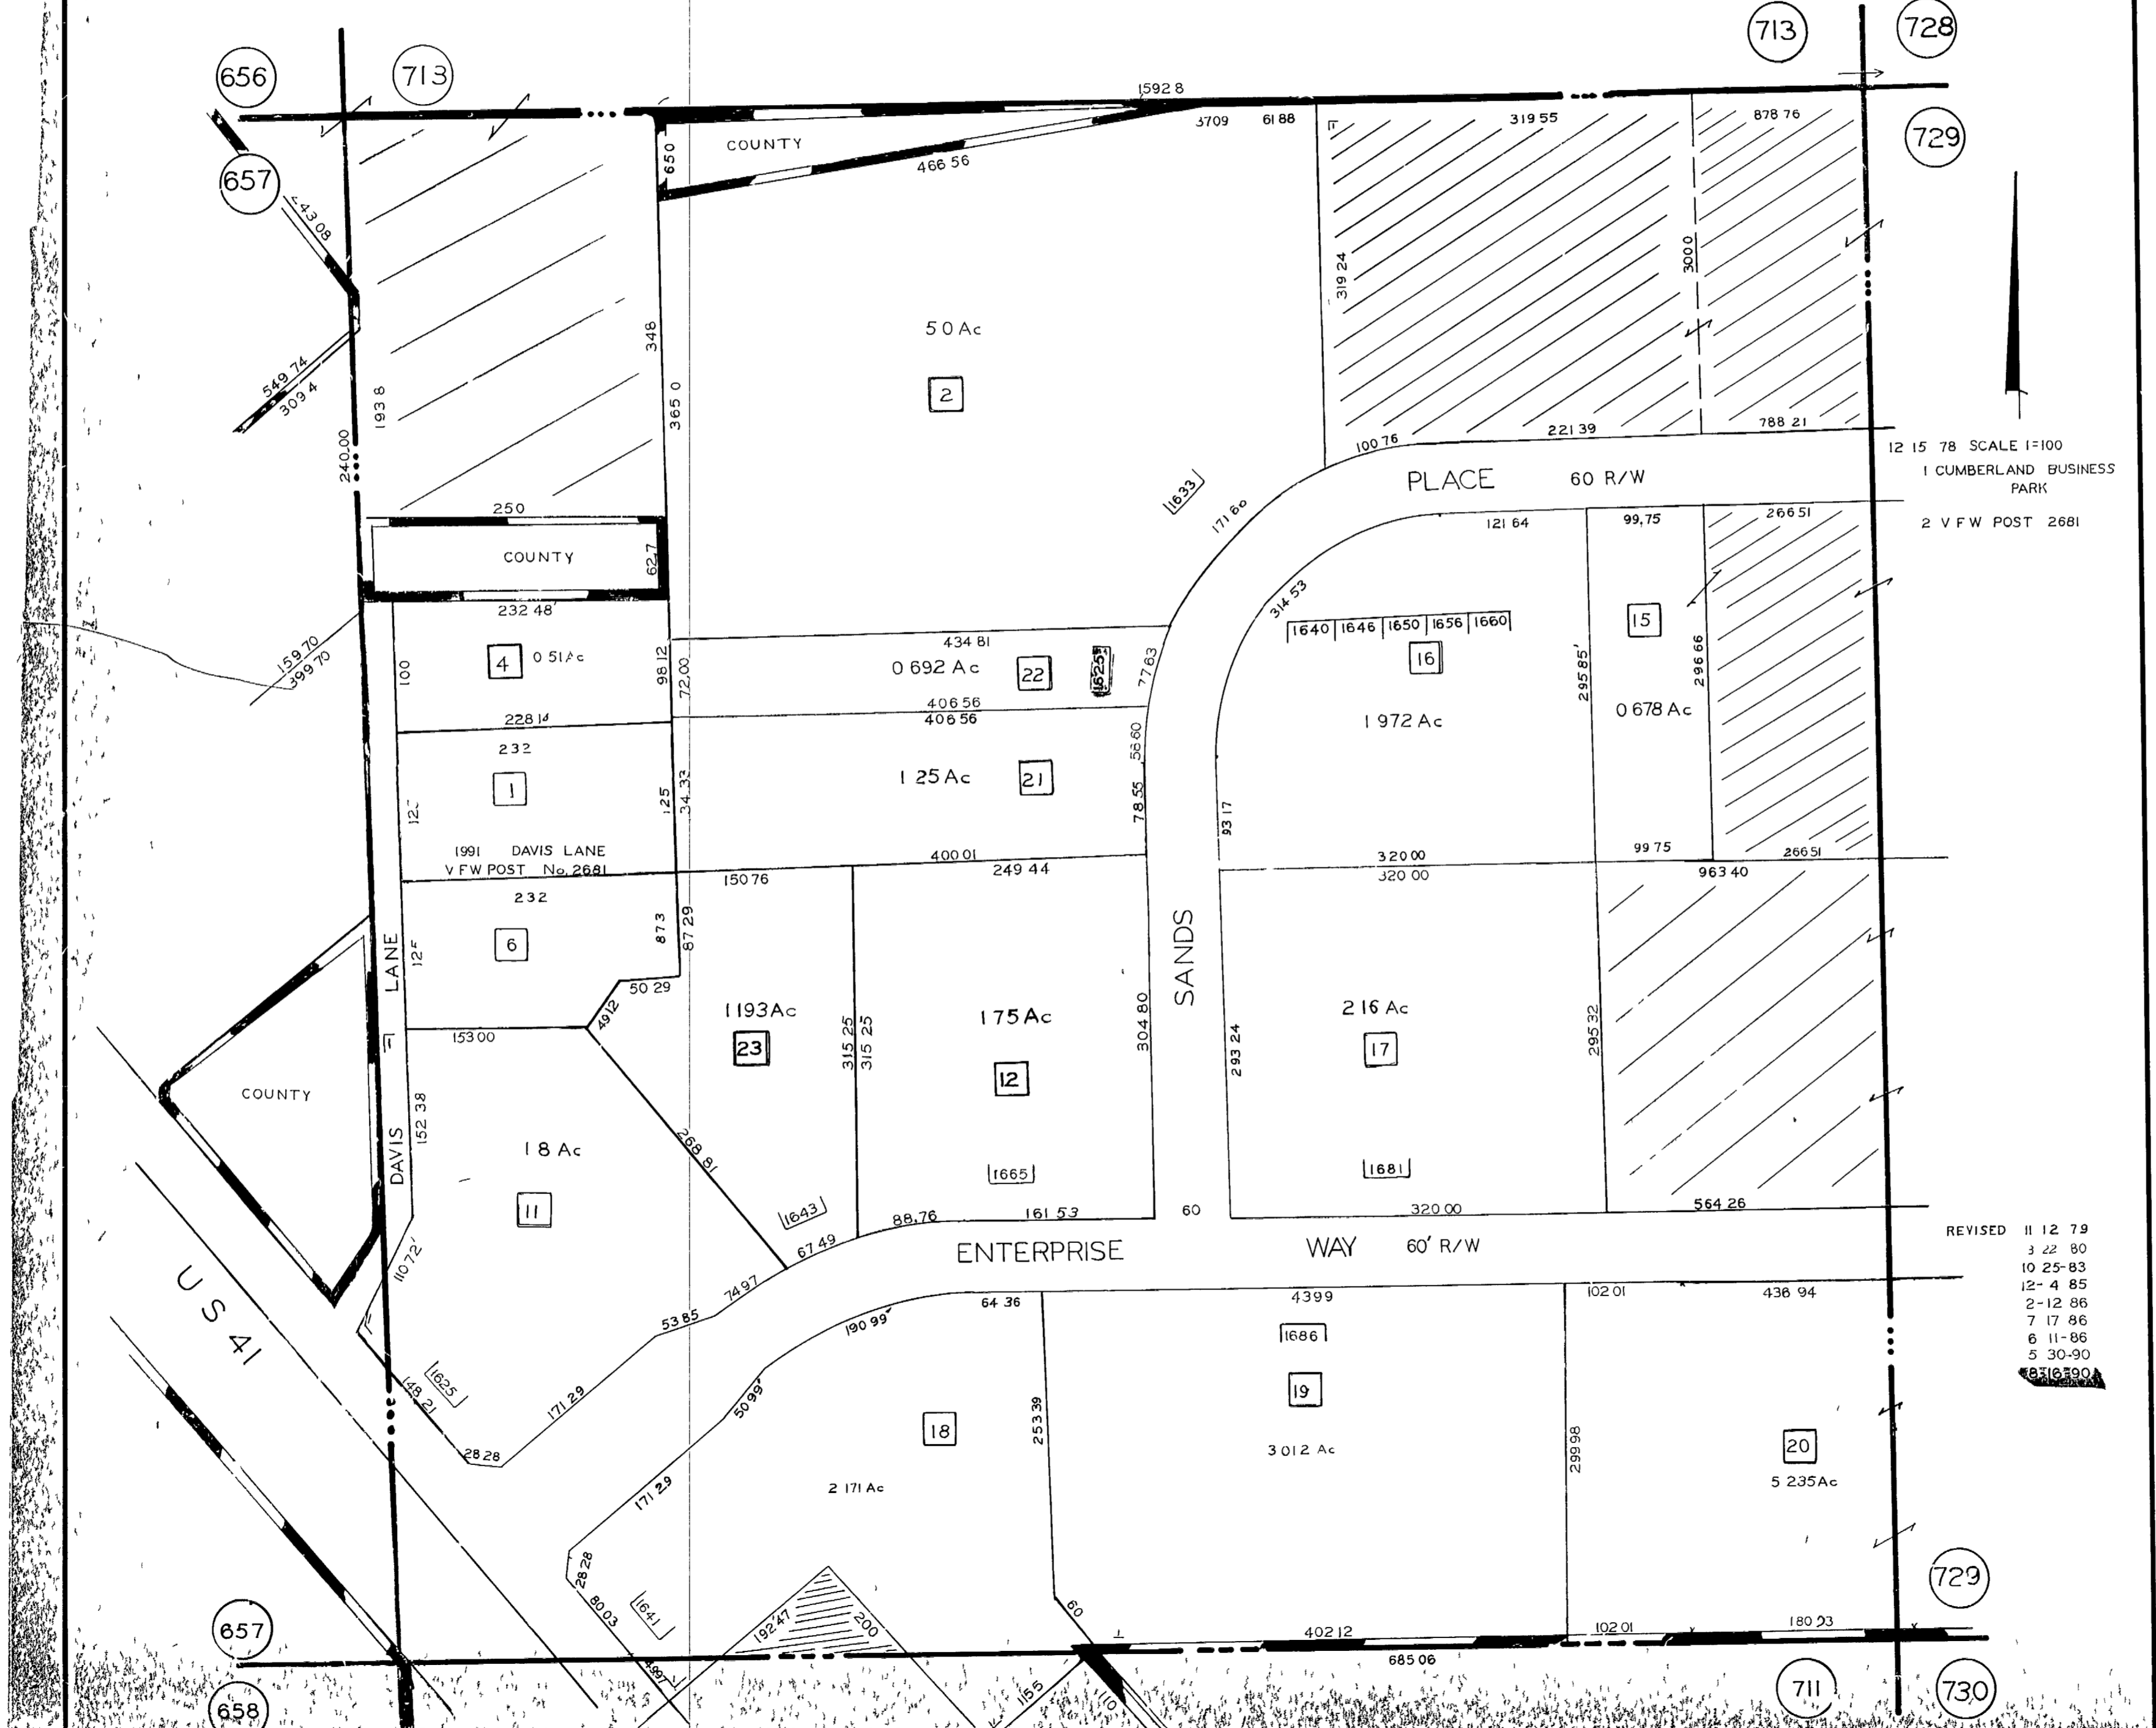

L.L. 712 -17 TH.

12 15 78 SCALE 1"=100'
 1 CUMBERLAND BUSINESS PARK
 2 VFW POST 2681

REVISED 11 12 79
 3 22 80
 10 25 83
 12- 4 85
 2-12 86
 7 17 86
 6 11-88
 5 30-90
 6 16 90

656

713

657

713

728

729

657

658

711

730

729