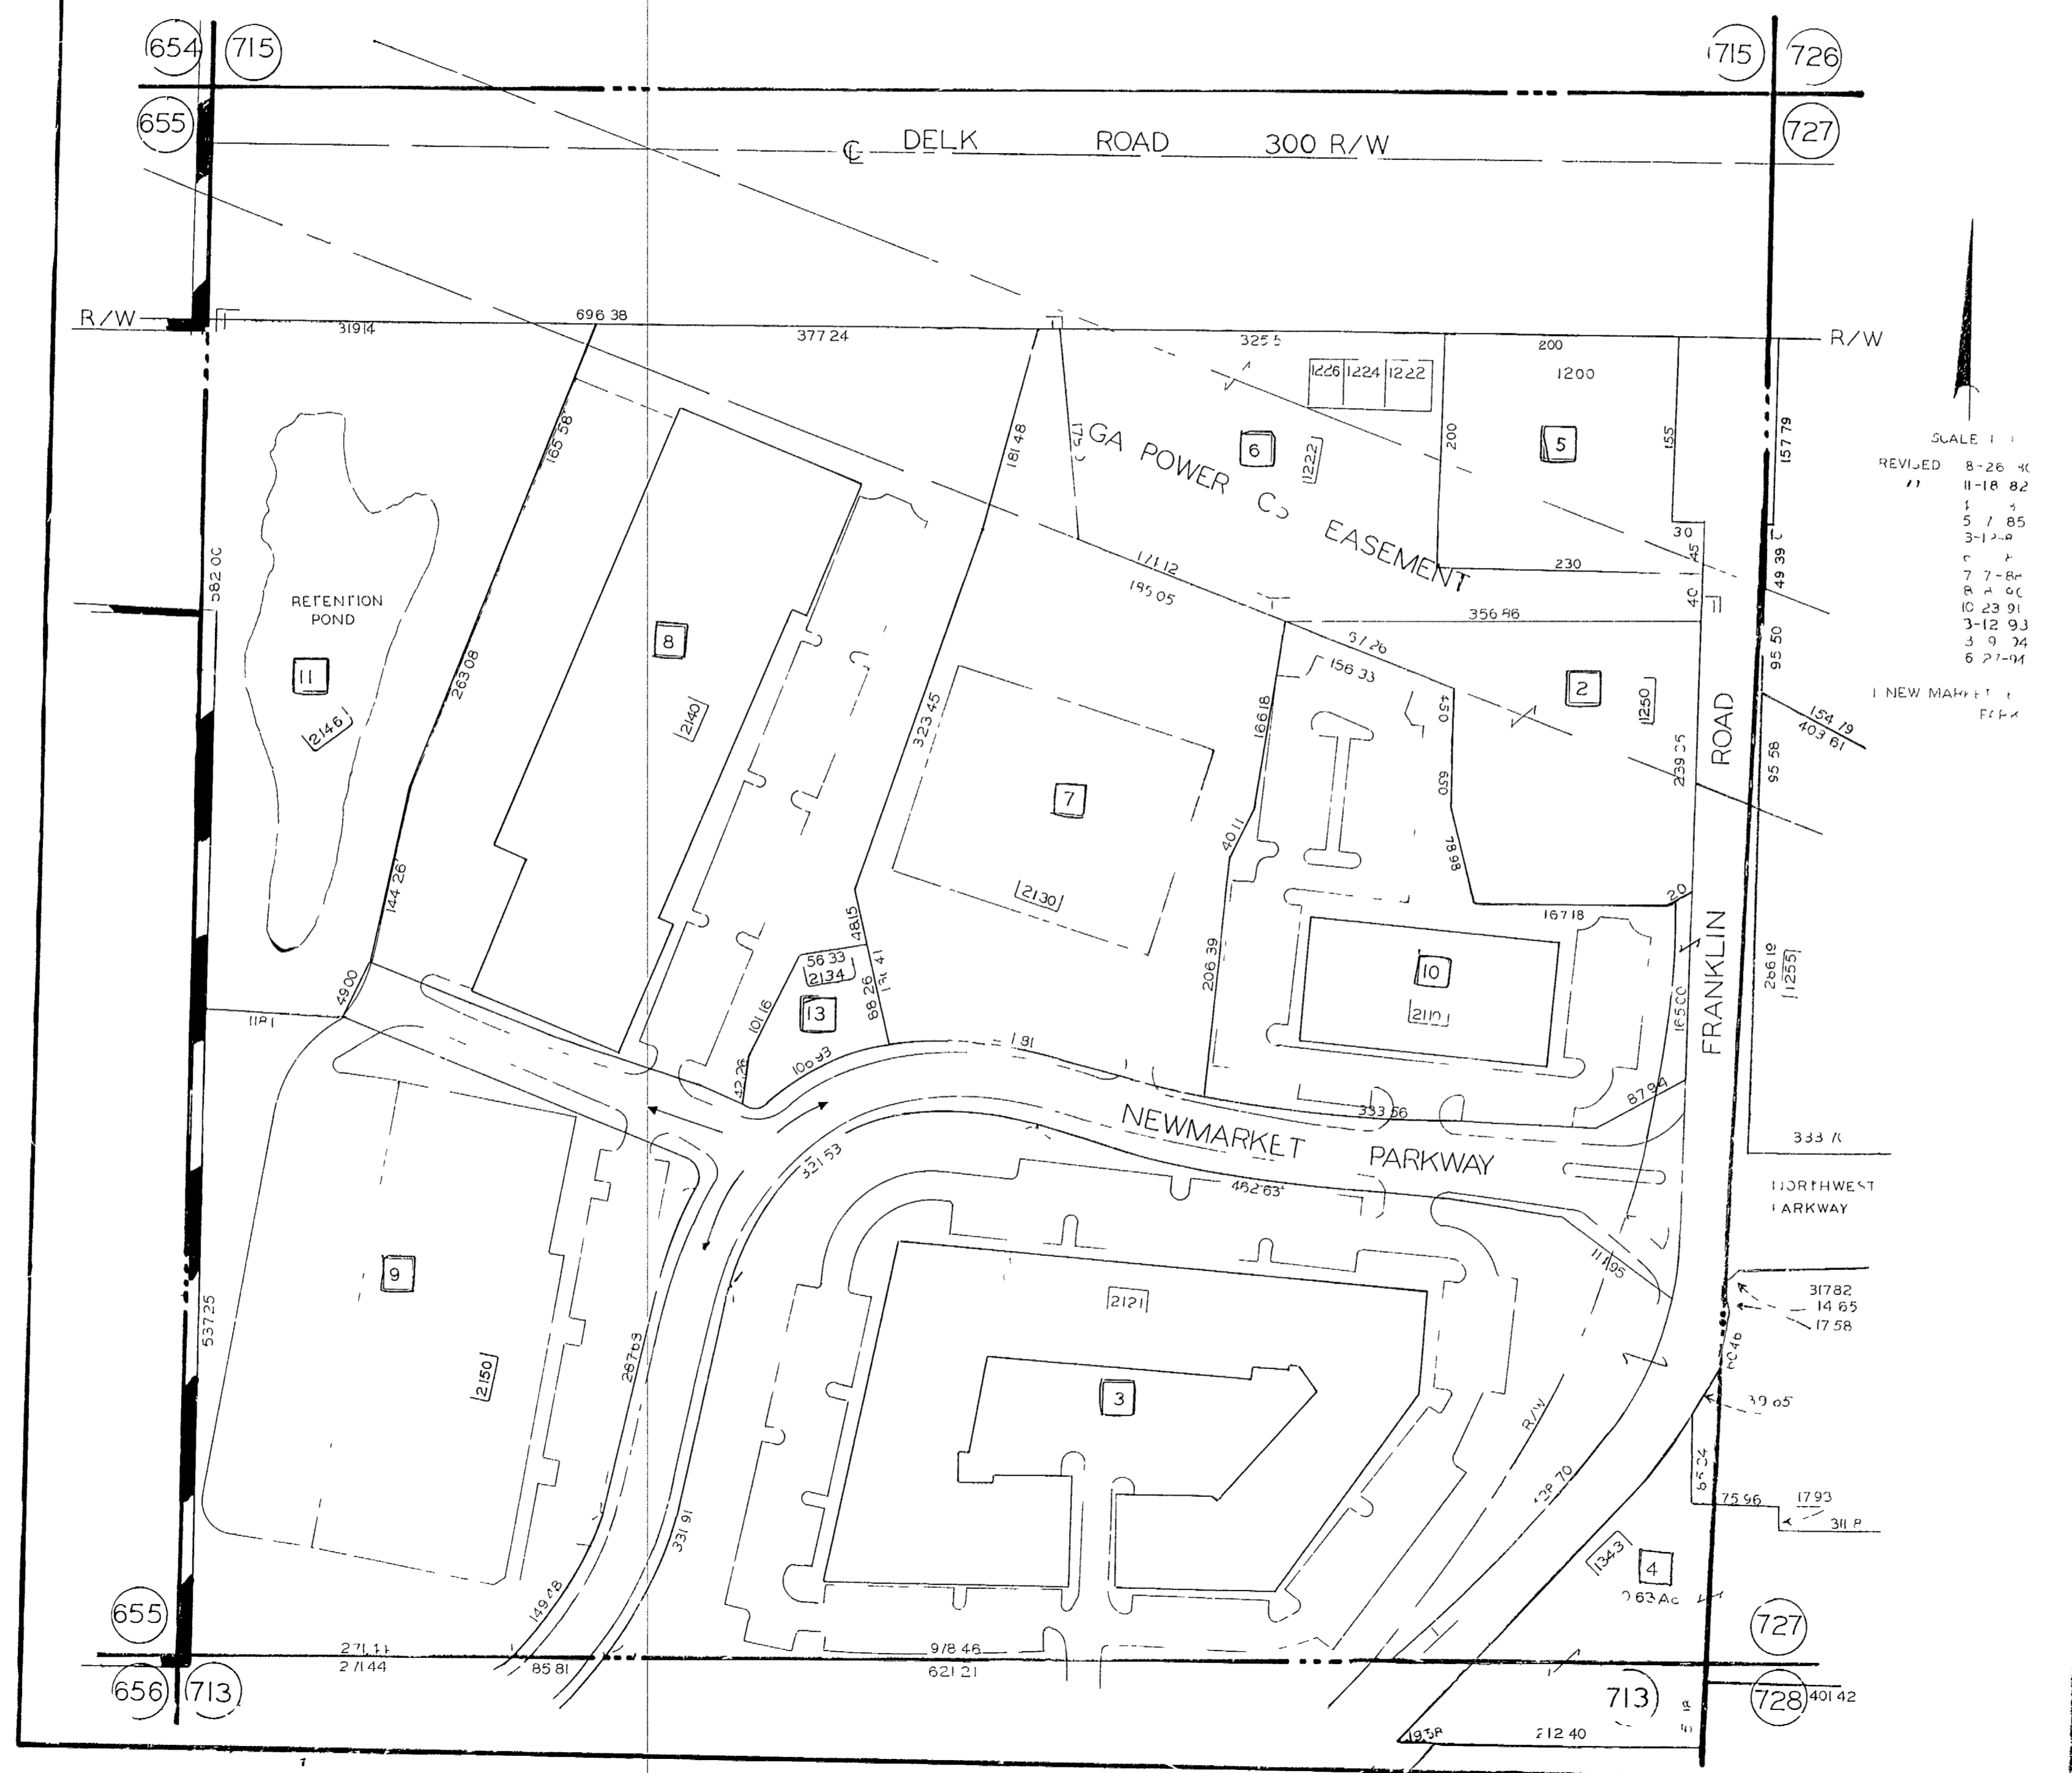

# LL. 714 - 17TH. DIST.

SCALE 1" = 100'  
 REVISED 8-26-84  
 11-18-82  
 1-1-83  
 5-7-85  
 3-1-86  
 7-7-87  
 8-1-88  
 10-23-91  
 3-12-93  
 3-9-94  
 6-27-94  
 NEW MARKET  
 FFLA

654 715 715 726  
 655 727  
 DELK ROAD 300 R/W  
 R/W  
 31914 698 38 377 24 325 5 200 1200 200 155 157 79  
 1225 1224 1222 1221  
 GA POWER CO EASEMENT  
 111 12 195 05 230 356 96 30 45 49 99  
 154 19 154 19 403 61  
 95 58 95 58  
 256 18 125 51  
 333 71  
 NORTHWEST PARKWAY  
 317 82 14 65 17 58  
 17 05  
 75 56 17 93 311 P  
 655 656 713 713 727 728 401 42  
 211 11 211 44 85 81 918 45 621 21 212 40