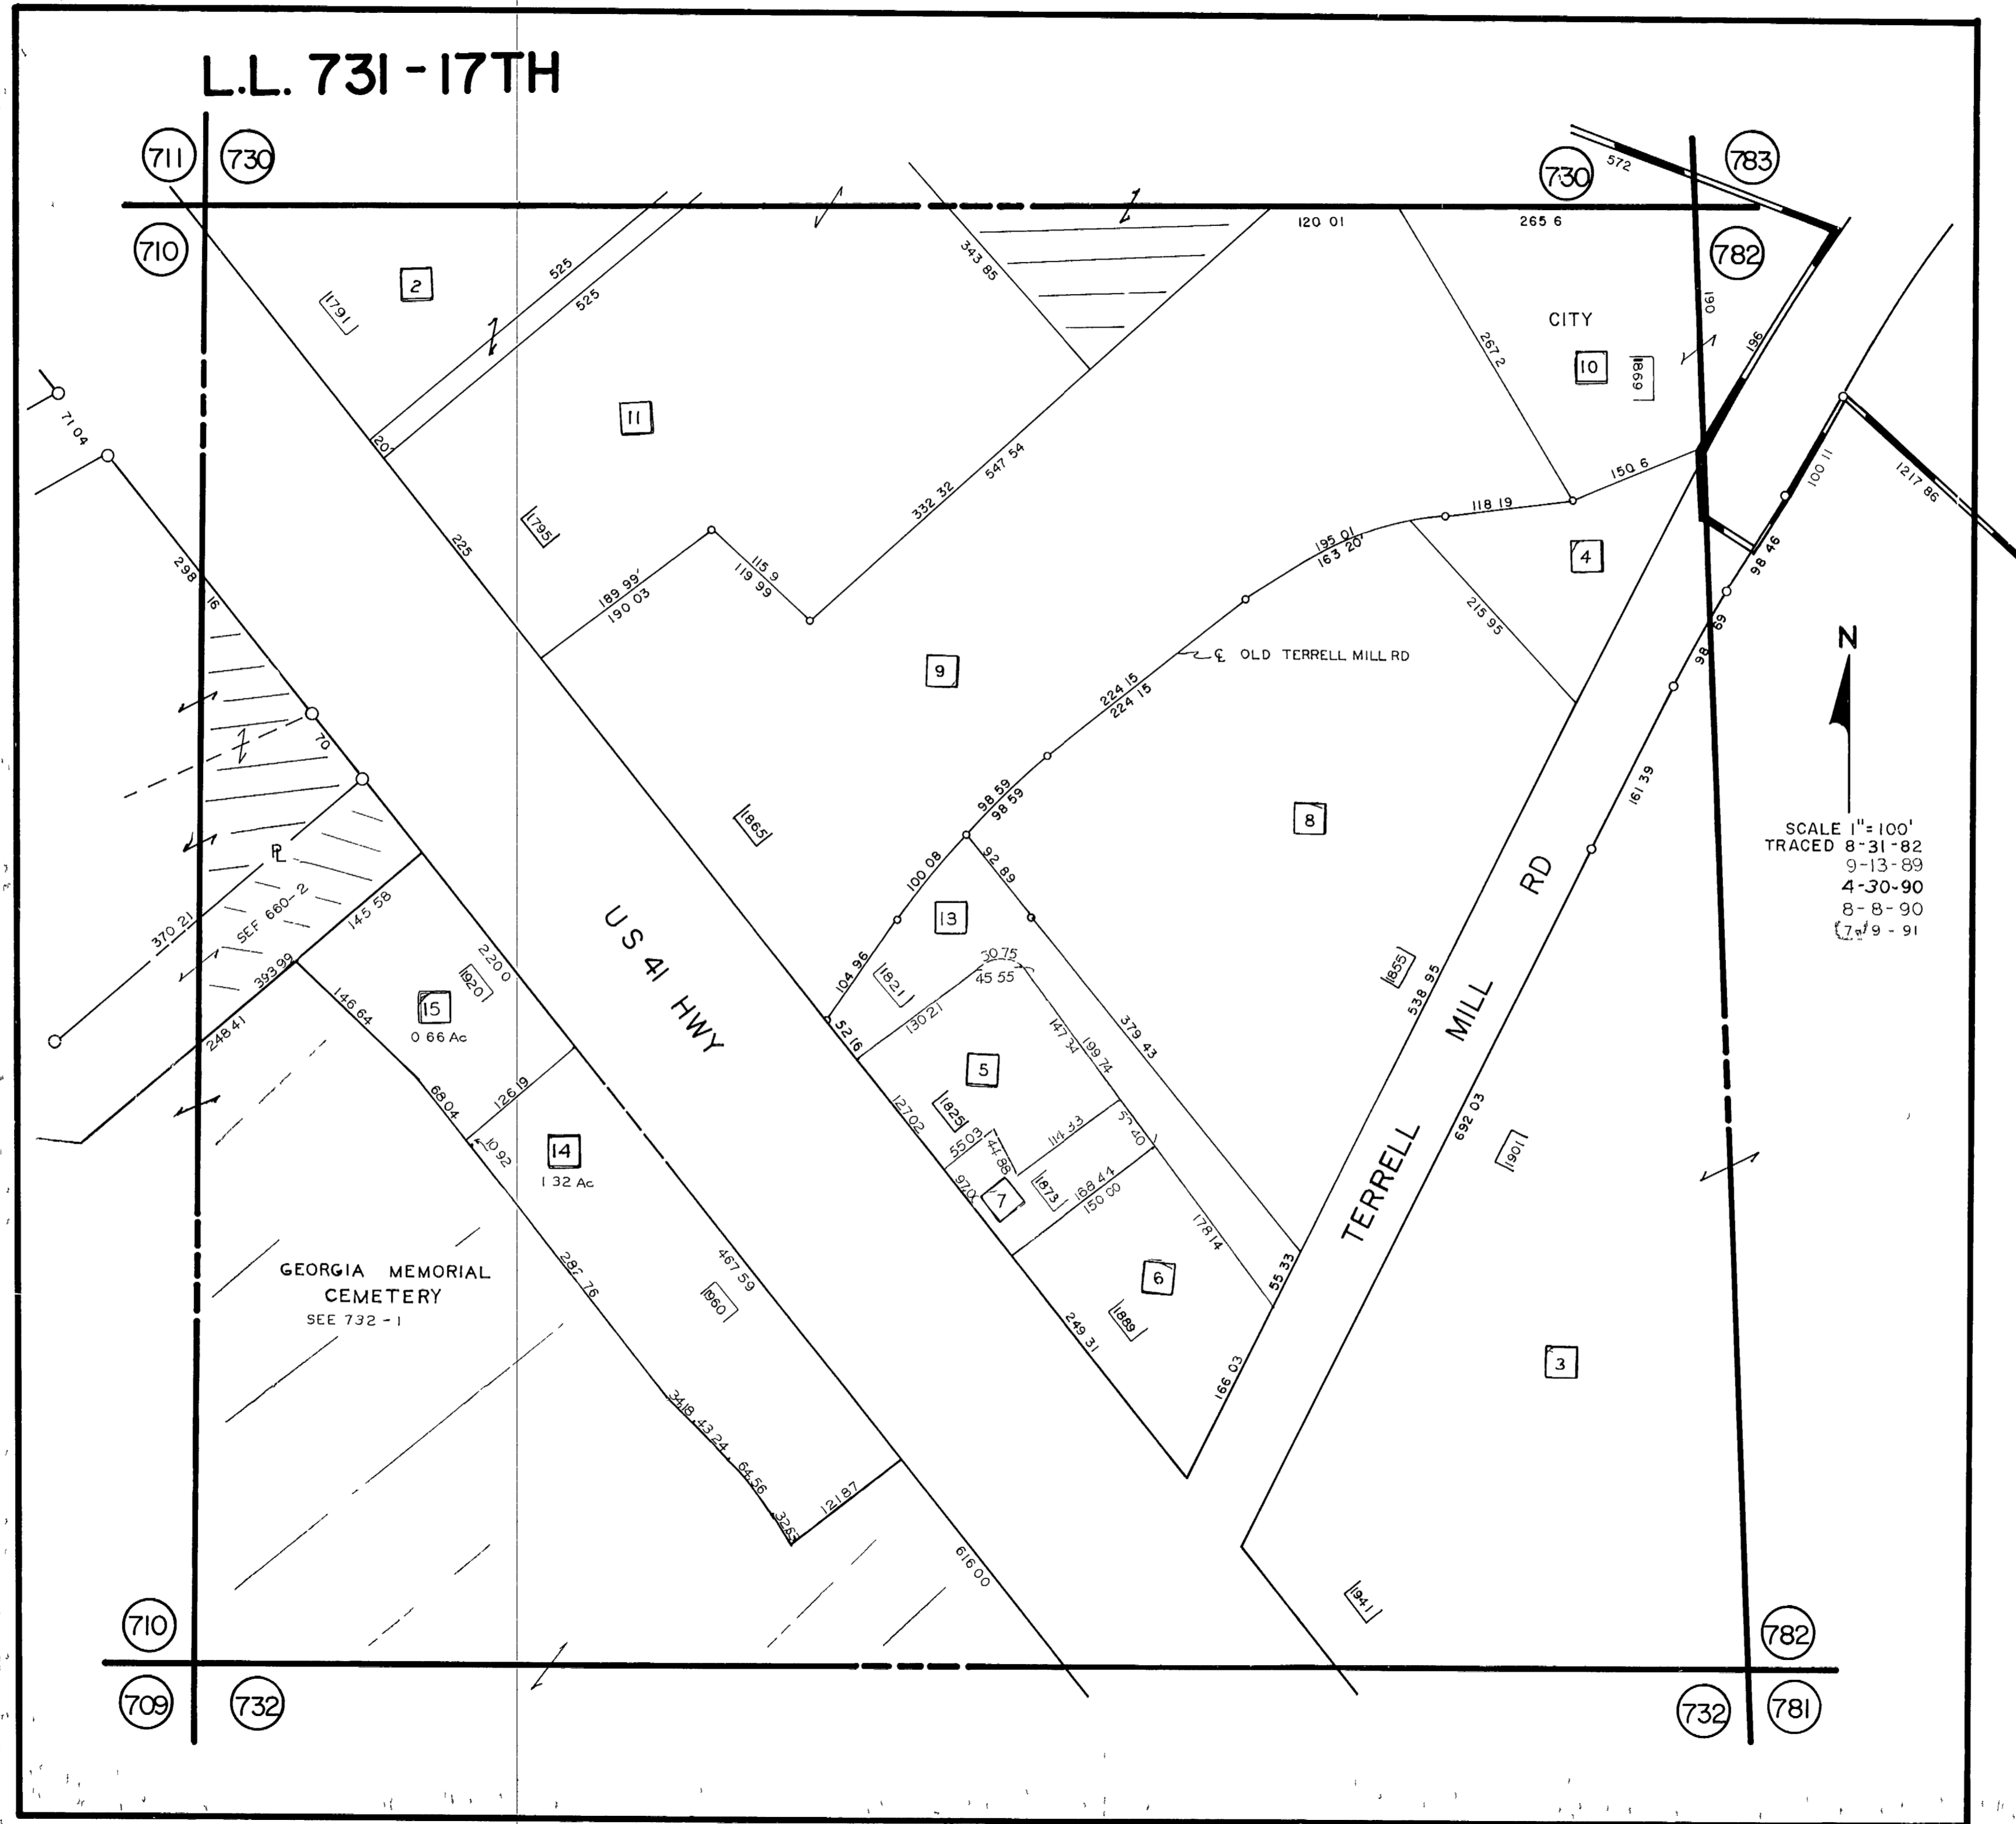

L.L. 731-17TH

SCALE 1"=100'
TRACED 8-31-82
9-13-89
4-30-90
8-8-90
(7-9-91)

711 730

730 572

783

710

782

710

CITY

OLD TERRELL MILL RD