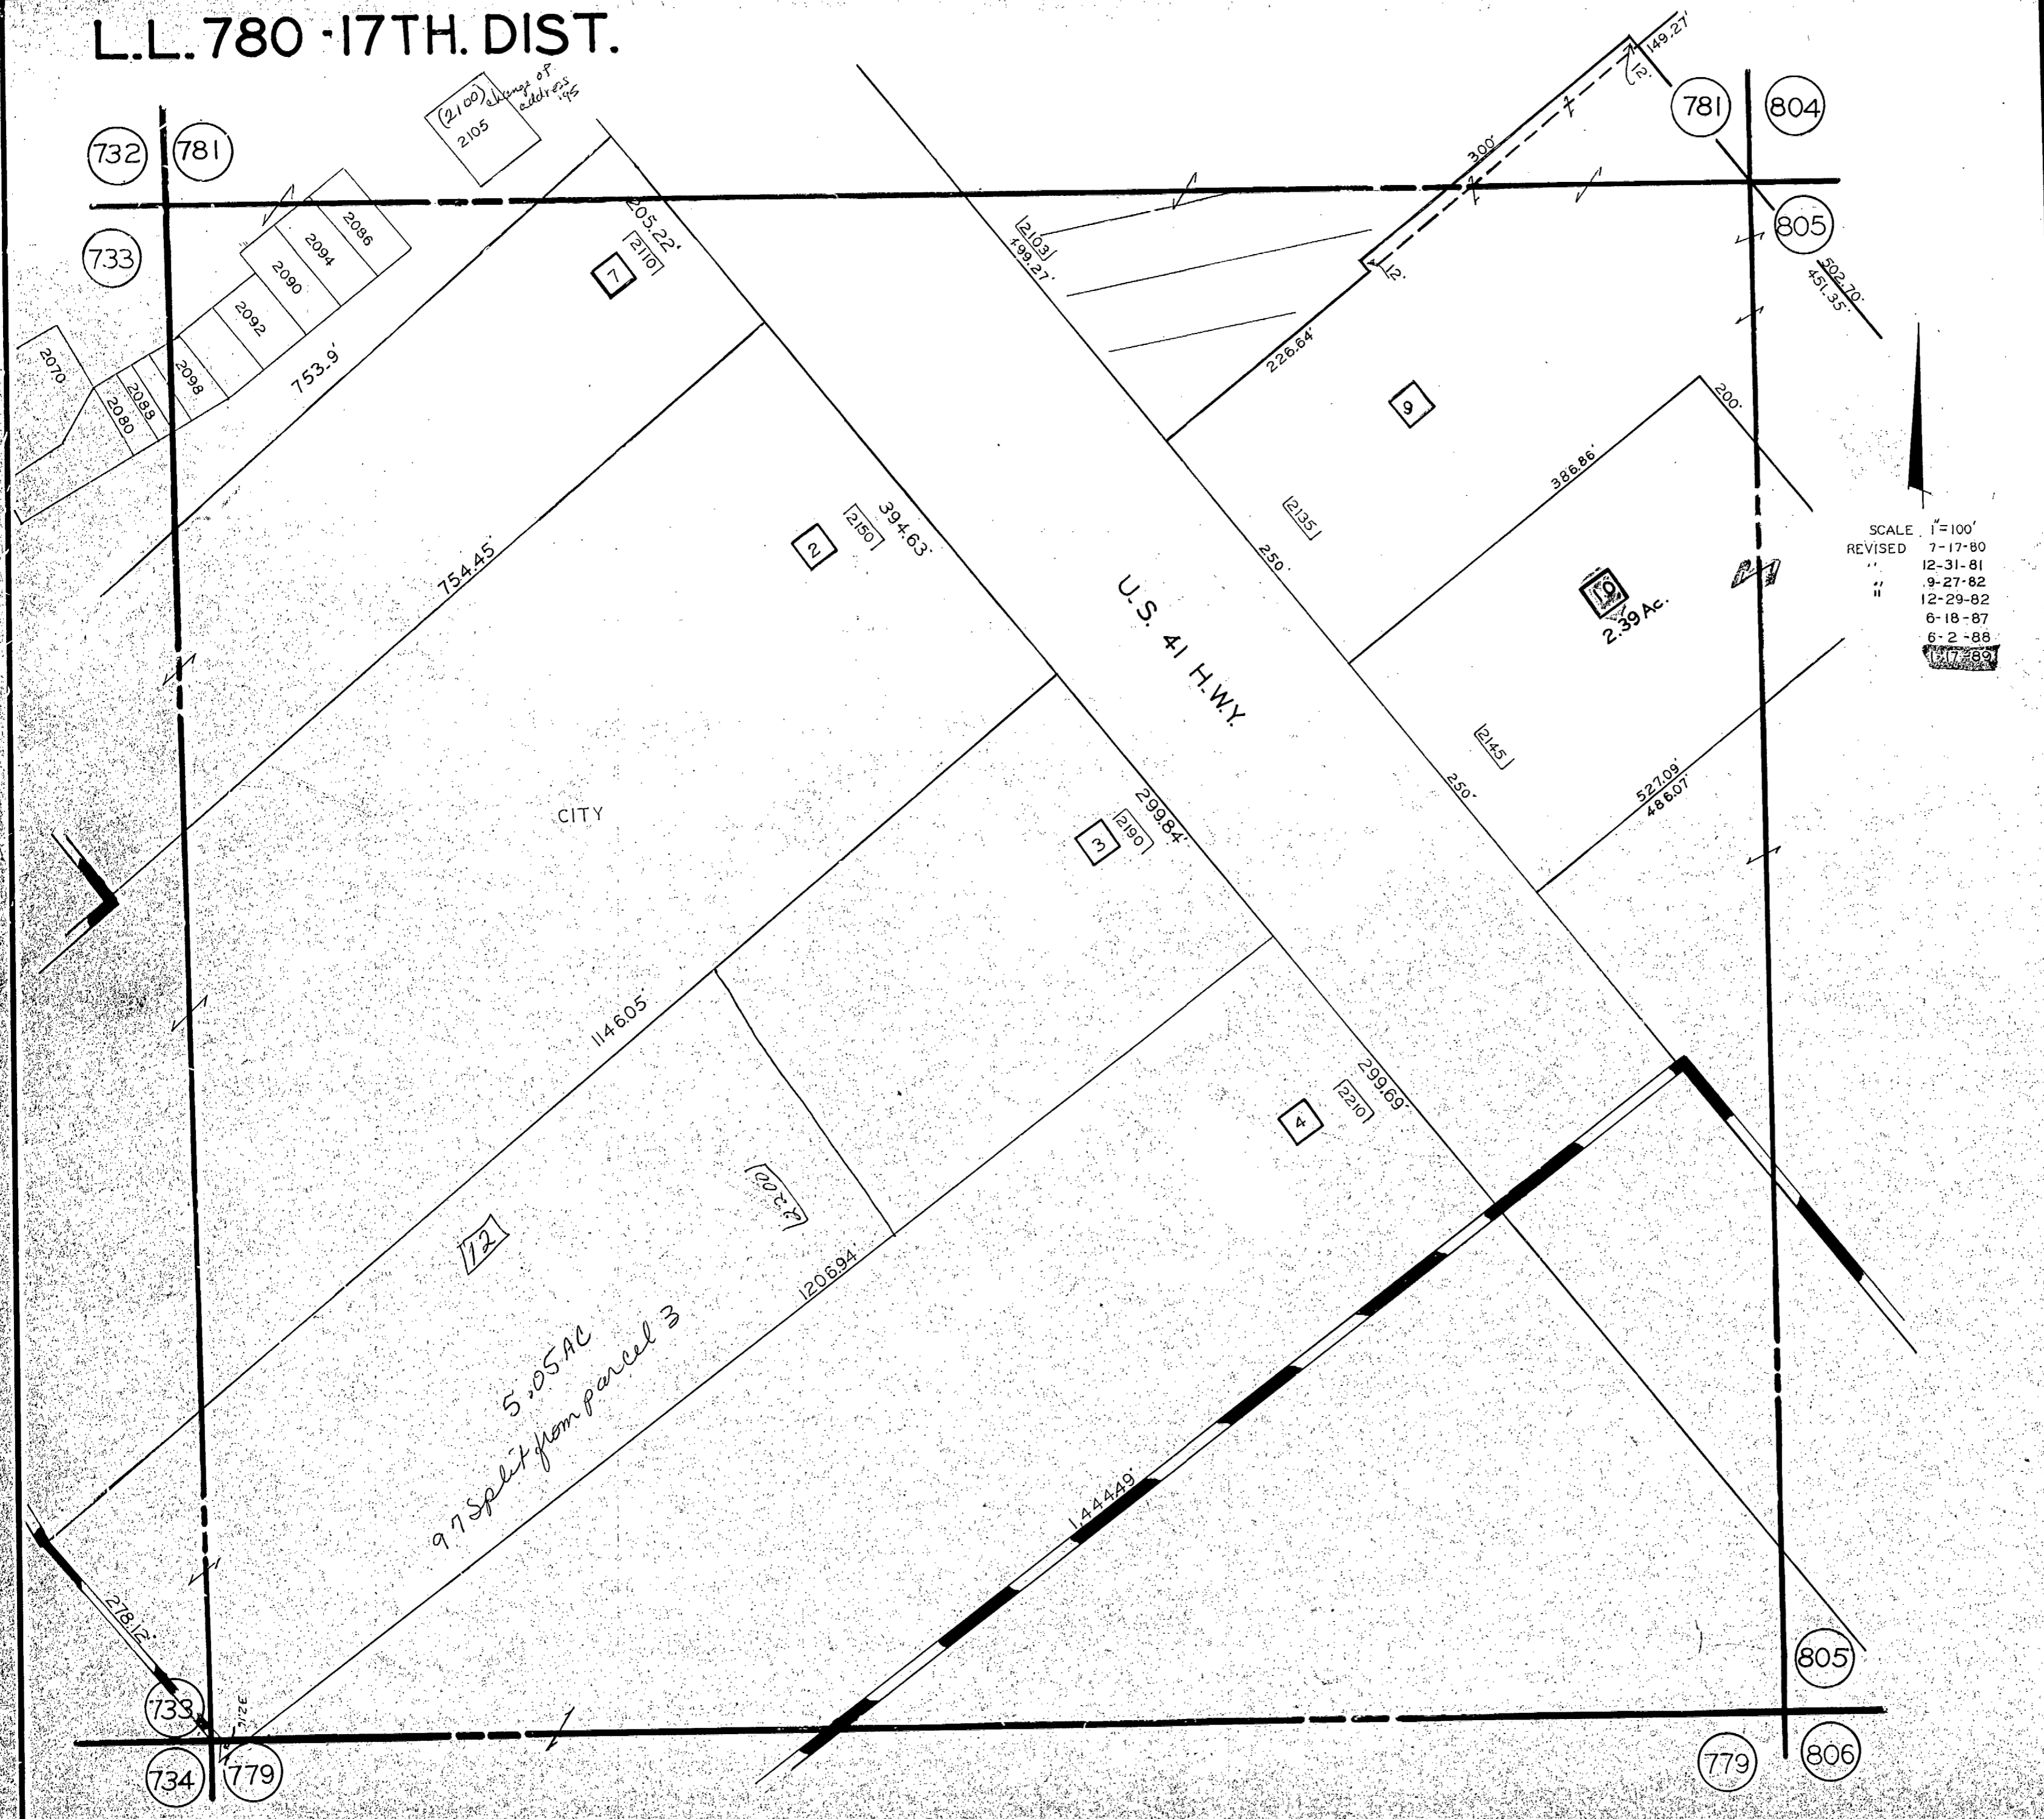

L.L. 780 - 17TH. DIST.

(21.00) change of address 195
2105

SCALE 1"=100'
REVISED 7-17-80
12-31-81
9-27-82
12-29-82
6-18-87
6-2-88
1-17-89

5.05 AC
9.7 Split from parcel 3

U.S. 41 H.W.Y.

CITY

2.39 Ac.

733
734
779

781
804

805

805

779
806